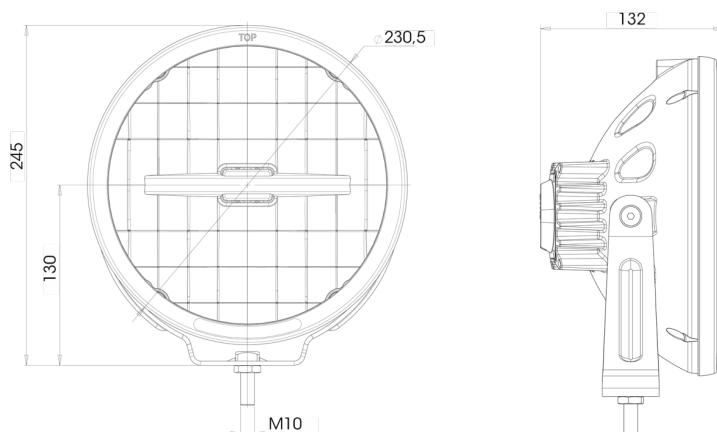

LUCI ANTERIORI E POSTERIORI

LEDZILLA-LIRI

Faro abbagliante a lungo raggio LED con linea e anello di posizione LED

EAN: 5414184003361

Specifiche

Altezza mm	245 mm	Grado di protezione IP	IP66+IP68
Certificazione	ECE 112+R7	Imballaggio	Imballaggio POS
Colore	Bianco	Lato di montaggio	Davanti
Colore della lente	Trasparente	Lunghezza del cavo (m)	3 m
Connessione	Estremità dei cavi aperte	Montaggio	Bullone M10
Da ordinare presso	1	Peso (kg)	2,020 Kg
Diametro mm	230 mm	Specifiche	215000 candele
EMC	EMC R10	Spessore mm	132 mm
EMC R10	Si	Tensione operativa	12V - 24V
Fonte luminosa	LED	Tipo	Fari di guida