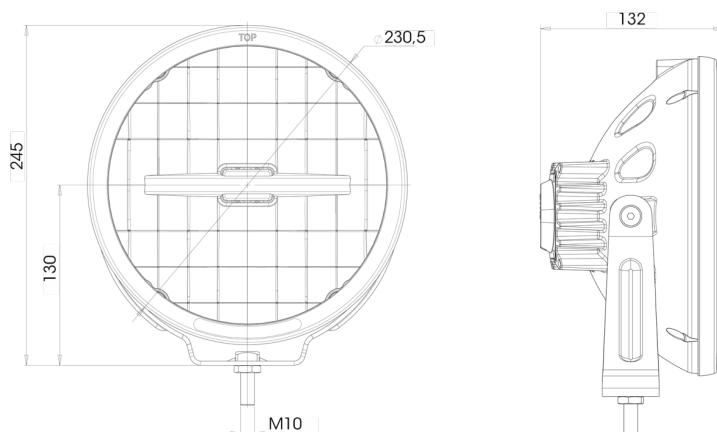

# LUCI ANTERIORI E POSTERIORI

LEDZILLA-LIRI

Faro abbagliante a lungo raggio LED con linea e anello di posizione LED

EAN: 5414184003361

## Specifiche

Altezza mm	245 mm	Grado di protezione IP	IP66+IP68
Certificazione	ECE 112+R7	Imballaggio	Imballaggio POS
Colore	Bianco	Lato di montaggio	Davanti
Colore della lente	Trasparente	Lunghezza del cavo (m)	3 m
Connessione	Estremità dei cavi aperte	Montaggio	Bullone M10
Da ordinare presso	1	Peso (kg)	2,020 Kg
Diametro mm	230 mm	Specifiche	215000 candele
EMC	EMC R10	Spessore mm	132 mm
EMC R10	Si	Tensione operativa	12V - 24V
Fonte luminosa	LED	Tipo	Fari di guida