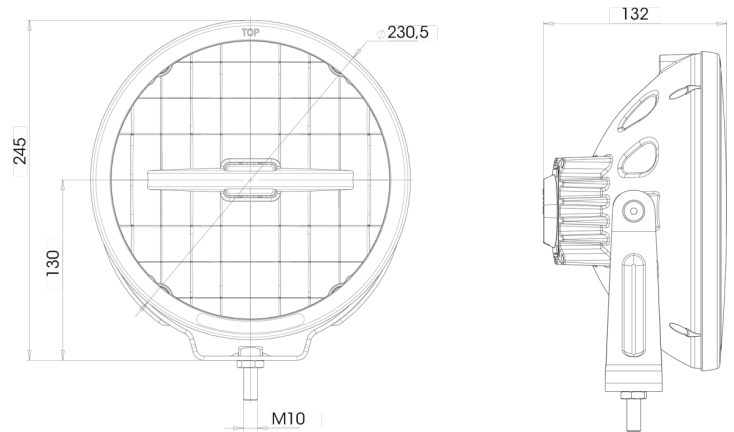

LIGHTS FRONT AND REAR

LEDZILLA-LIRI

Faro abbagliante a lungo raggio LED con linea e anello di posizione LED

EAN: 5414184003361

Specifiche

Altezza mm	245 mm	Grado di protezione IP	IP66+IP68
Certificazione	ECE 112+R7	Imballaggio	Imballaggio POS
Colore	Bianco	Lato di montaggio	Davanti
Colore della lente	Trasparente	Lunghezza del cavo (m)	3 m
Connessione	Estremità dei cavi aperte	Montaggio	Bullone M10
Da ordinare presso	1	Peso (kg)	2,020 Kg
Diametro mm	230 mm	Specifiche	215000 candele
EMC	EMC R10	Spessore mm	132 mm
EMC R10	Si	Tensione operativa	12V - 24V
Fonte luminosa	LED	Tipo	Fari di guida