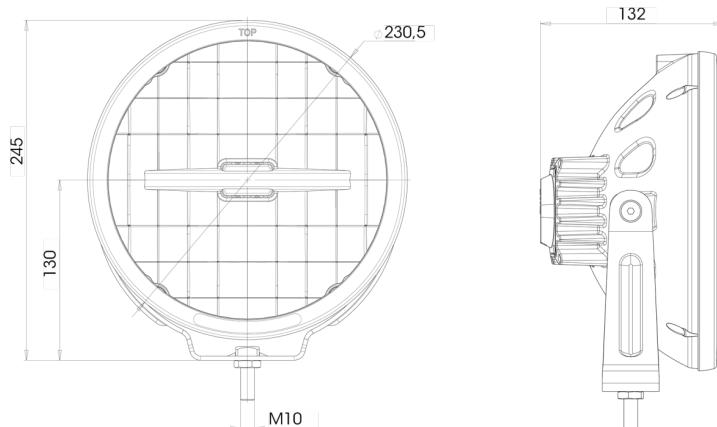

# LUCI ANTERIORI E POSTERIORI

LEDZILLA-RING

Faro abbagliante a lungo raggio LED con anello di posizione LED

EAN: 5414184003354

## Specifiche

Altezza mm	245 mm	Grado di protezione IP	IP66+IP68
Certificazione	ECE 112+R7	Imballaggio	Imballaggio POS
Colore	Bianco	Lato di montaggio	Davanti
Colore della lente	Trasparente	Lunghezza del cavo (m)	3 m
Connessione	Estremità dei cavi aperte	Montaggio	Bullone M10
Da ordinare presso	1	Peso (kg)	2,020 Kg
Diametro mm	230 mm	Specifiche	215000 candele
EMC	EMC R10	Spessore mm	132 mm
EMC R10	Si	Tensione operativa	12V - 24V
Fonte luminosa	LED	Tipo	Fari di guida