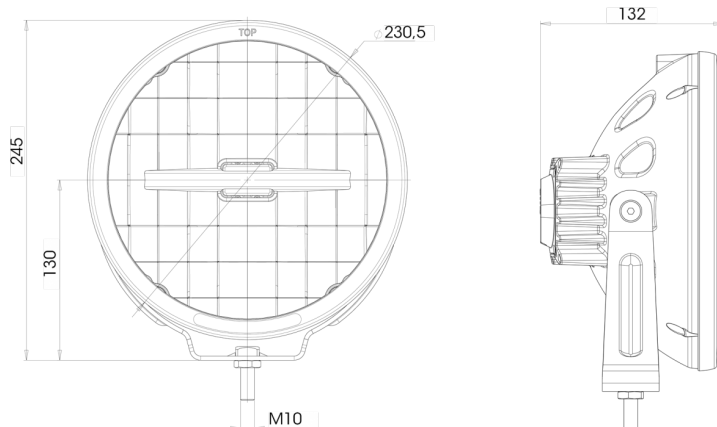

LIGHTS FRONT AND REAR

LEDZILLA-RING

Faro abbagliante a lungo raggio LED con anello di posizione LED

EAN: 5414184003354

Specifiche

| | | | |
|--------------------|---------------------------|------------------------|-----------------|
| Altezza mm | 245 mm | Grado di protezione IP | IP66+IP68 |
| Certificazione | ECE 112+R7 | Imballaggio | Imballaggio POS |
| Colore | Bianco | Lato di montaggio | Davanti |
| Colore della lente | Trasparente | Lunghezza del cavo (m) | 3 m |
| Connessione | Estremità dei cavi aperte | Montaggio | Bullone M10 |
| Da ordinare presso | 1 | Peso (kg) | 2,020 Kg |
| Diametro mm | 230 mm | Specifiche | 215000 candele |
| EMC | EMC R10 | Spessore mm | 132 mm |
| EMC R10 | Si | Tensione operativa | 12V - 24V |
| Fonte luminosa | LED | Tipo | Fari di guida |