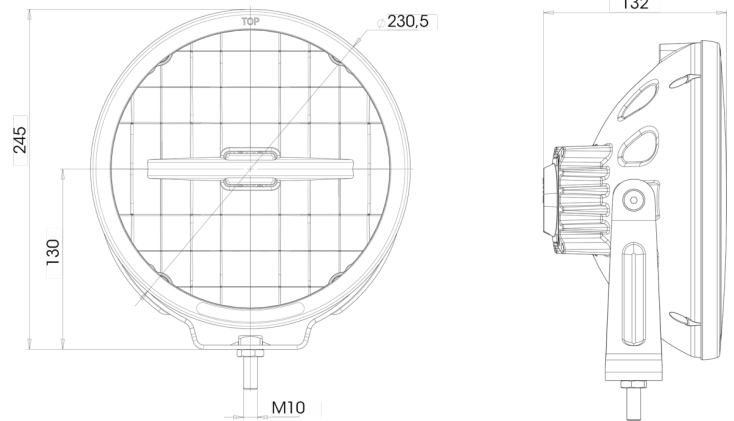

LUCI ANTERIORI E POSTERIORI

LEDZILLA-RING

Faro abbagliante a lungo raggio LED con anello di posizione LED

EAN: 5414184003354

Specifiche

Altezza mm	245 mm	Grado di protezione IP	IP66+IP68
Certificazione	ECE 112+R7	Imballaggio	Imballaggio POS
Colore	Bianco	Lato di montaggio	Davanti
Colore della lente	Trasparente	Lunghezza del cavo (m)	3 m
Connessione	Estremità dei cavi aperte	Montaggio	Bullone M10
Da ordinare presso	1	Peso (kg)	2,020 Kg
Diametro mm	230 mm	Specifiche	215000 candele
EMC	EMC R10	Spessore mm	132 mm
EMC R10	Si	Tensione operativa	12V - 24V
Fonte luminosa	LED	Tipo	Fari di guida