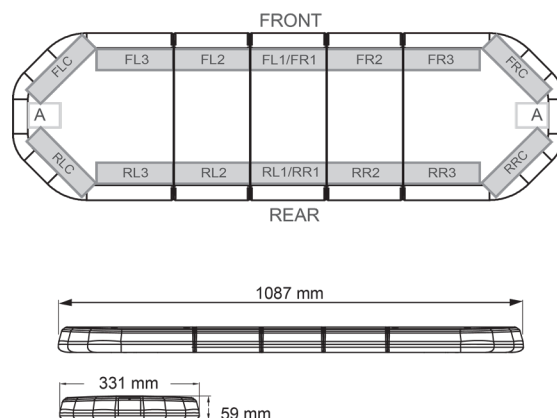

BARRE DI SEGNALAZIONE

LEG109B12

LEGION Barra di segnalazione a LED | 109 cm | blu | 12V

EAN: 5414184009202

Specifiche

Assorbimento di corrente Amp	15 Amp
Caratteristiche	Senza scatola di controllo, senza connettore per tetto
Colore	Blu
Colore della lente	Trasparente
Connessione	Estremità dei cavi aperte
Connettore tetto	No, ma possibile come opzione
Da ordinare presso	1
Dimensioni	1087 mm x 331 mm x 59 mm (senza supporti di montaggio)
ECE R65 Classe 2	Si
EMC	EMC R10
EMC R10	Si

Fonte luminosa	LED
Fornito con	Cavo, staffe di montaggio universali, manuale
Imballaggio	Scatola marrone con etichetta
Impermeabile	Si
Lunghezza	MEDIO (101 - 130 cm)
Lunghezza del cavo (m)	4,50 m
Montaggio	Fisso
Numero di LED	108
Peso (kg)	13,600 Kg
Serie	Legion
Tensione operativa	12V