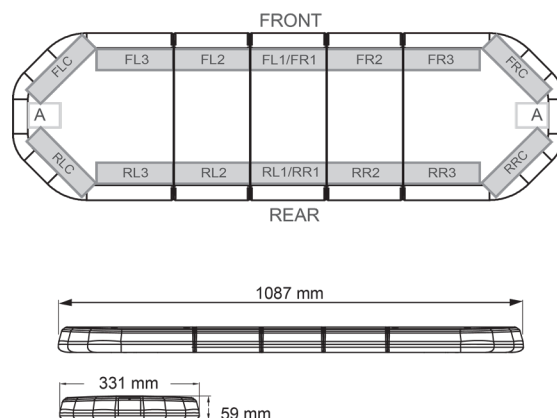

# BARRE DI SEGNALAZIONE

LEG109B12

LEGION Barra di segnalazione a LED | 109 cm | blu | 12V

EAN: 5414184009202

## Specifiche

Assorbimento di corrente Amp	15 Amp	Fonte luminosa	LED
Caratteristiche	Senza scatola di controllo, senza connettore per tetto	Fornito con	Cavo, staffe di montaggio universali, manuale
Colore	Blu	Imballaggio	Scatola marrone con etichetta
Colore della lente	Trasparente	Impermeabile	Sì
Connessione	Estremità dei cavi aperte	Lunghezza	MEDIO (101 - 130 cm)
Connettore tetto	No, ma possibile come opzione	Lunghezza del cavo (m)	4,50 m
Da ordinare presso	1	Montaggio	Fisso
Dimensioni	1087 mm x 331 mm x 59 mm (senza supporti di montaggio)	Numero di LED	108
ECE R65 Classe 2	Sì	Peso (kg)	13,600 Kg
EMC	EMC R10	Serie	Legion
EMC R10	Sì	Tensione operativa	12V