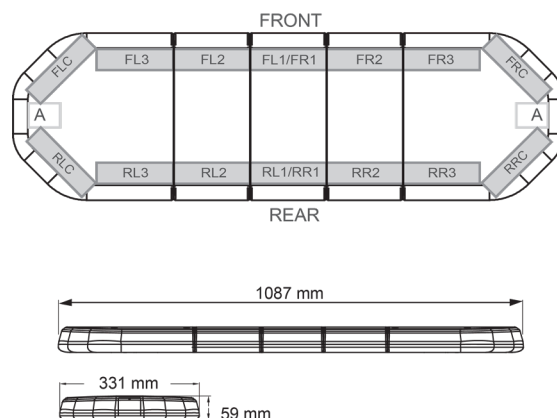

BARRE DI SEGNALAZIONE

LEG109B12

LEGION Barra di segnalazione a LED | 109 cm | blu | 12V

EAN: 5414184009202

Specifiche

Assorbimento di corrente Amp	15 Amp	Fonte luminosa	LED
Caratteristiche	Senza scatola di controllo, senza connettore per tetto	Fornito con	Cavo, staffe di montaggio universali, manuale
Colore	Blu	Imballaggio	Scatola marrone con etichetta
Colore della lente	Trasparente	Impermeabile	Sì
Connessione	Estremità dei cavi aperte	Lunghezza	MEDIO (101 - 130 cm)
Connettore tetto	No, ma possibile come opzione	Lunghezza del cavo (m)	4,50 m
Da ordinare presso	1	Montaggio	Fisso
Dimensioni	1087 mm x 331 mm x 59 mm (senza supporti di montaggio)	Numero di LED	108
ECE R65 Classe 2	Sì	Peso (kg)	13,600 Kg
EMC	EMC R10	Serie	Legion
EMC R10	Sì	Tensione operativa	12V