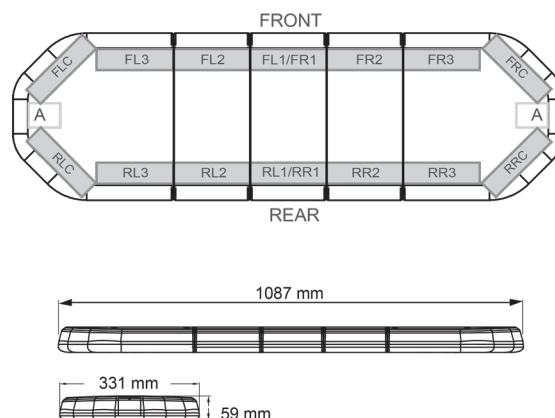

BARRE DI SEGNALAZIONE

LEG109B12

LEGION Barra di segnalazione a LED | 109 cm | blu | 12V

EAN: 5414184009202

Specifiche

Assorbimento di corrente Amp	15 Amp	Fonte luminosa	LED
Caratteristiche	Senza scatola di controllo, senza connettore per tetto	Fornito con	Cavo, staffe di montaggio universali, manuale
Colore	Blu	Imballaggio	Scatola marrone con etichetta
Colore della lente	Trasparente	Impermeabile	Sì
Connessione	Estremità dei cavi aperte	Lunghezza	MEDIO (101 - 130 cm)
Connettore tetto	No, ma possibile come opzione	Lunghezza del cavo (m)	4,50 m
Da ordinare presso	1	Montaggio	Fisso
Dimensioni	1087 mm x 331 mm x 59 mm (senza supporti di montaggio)	Numero di LED	108
ECE R65 Classe 2	Sì	Peso (kg)	13,600 Kg
EMC	EMC R10	Serie	Legion
EMC R10	Sì	Tensione operativa	12V