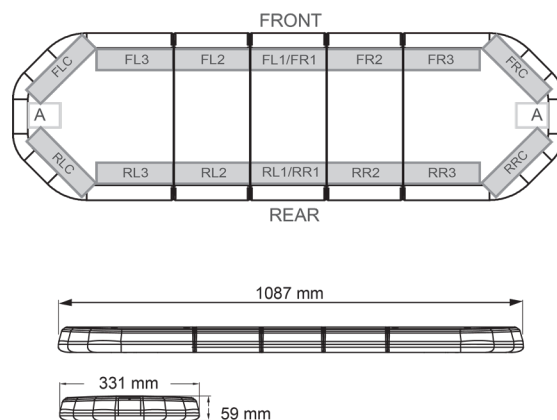

BARRE DI SEGNALAZIONE

LEG109012

LEGION Barra di segnalazione a LED | 109 cm | ambra | 12V

EAN: 5414184001657

Specifiche

Assorbimento di corrente Amp	15 Amp	Fonte luminosa	LED
Caratteristiche	Senza scatola di controllo, senza connettore per tetto	Fornito con	Cavo, staffe di montaggio universali, manuale
Colore	Ambra	Imballaggio	Scatola marrone con etichetta
Colore della lente	Trasparente	Impermeabile	Sì
Connessione	Estremità dei cavi aperte	Lunghezza	MEDIO (101 - 130 cm)
Connettore tetto	No, ma possibile come opzione	Lunghezza del cavo (m)	4,50 m
Da ordinare presso	1	Montaggio	Fisso
Dimensioni	1087 mm x 331 mm x 59 mm (senza supporti di montaggio)	Numero di LED	108
ECE R65 Classe 2	Sì	Peso (kg)	13,600 Kg
EMC	EMC R10	Serie	Legion
EMC R10	Sì	Tensione operativa	12V