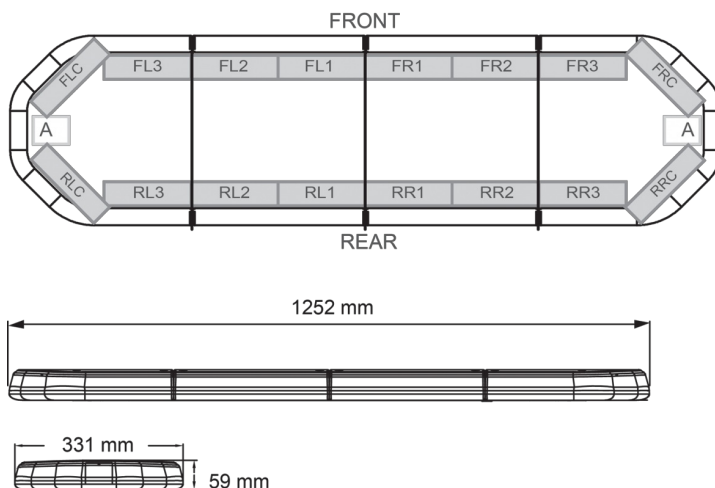

BARRE DI SEGNALAZIONE

LEG125012

LEGION Barra di segnalazione a LED | 125 cm | ambra | 12V

EAN: 5414184002937

Specifiche

Assorbimento di corrente Amp	16 Amp
Caratteristiche	Senza scatola di controllo, senza connettore per tetto
Colore	Ambra
Colore della lente	Trasparente
Connessione	Estremità dei cavi aperte
Connettore tetto	No, ma possibile come opzione
Da ordinare presso	1
Dimensioni	1252 mm x 331 mm x 59 mm (senza supporti di montaggio)
ECE R65 Classe 2	Si
EMC	EMC R10
EMC R10	Si
Fonte luminosa	LED

Fornito con	Cavo, staffe di montaggio universali, manuale
Freccia direzionale	Si, sul retro
Imballaggio	Scatola marrone con etichetta
Impermeabile	Si
Lunghezza	MEDIO (101 - 130 cm)
Lunghezza del cavo (m)	4,50 m
Montaggio	Fisso
Numero di LED	120
Peso (kg)	14,100 Kg
Serie	Legion
Tensione operativa	12V