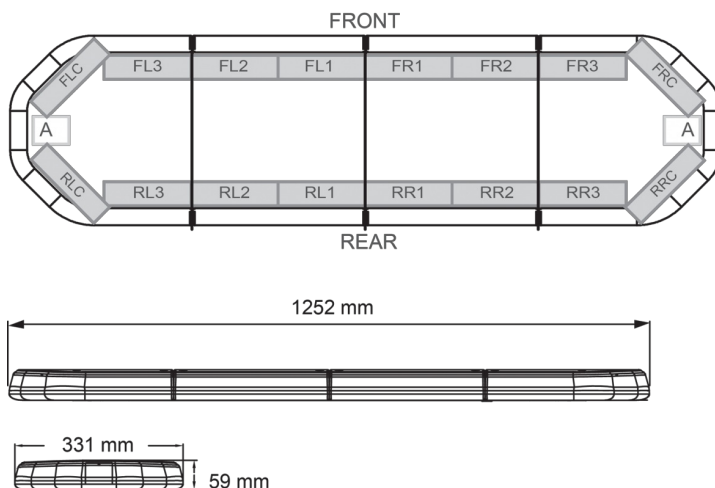

BARRE DI SEGNALAZIONE

LEG125012

LEGION Barra di segnalazione a LED | 125 cm | ambra | 12V

EAN: 5414184002937

Specifiche

Assorbimento di corrente Amp	16 Amp
Caratteristiche	Senza scatola di controllo, senza connettore per tetto
Colore	Ambra
Colore della lente	Trasparente
Connessione	Estremità dei cavi aperte
Connettore tetto	No, ma possibile come opzione
Da ordinare presso	1
Dimensioni	1252 mm x 331 mm x 59 mm (senza supporti di montaggio)
ECE R65 Classe 2	Si
EMC	EMC R10
EMC R10	Si

Fonte luminosa	LED
Fornito con	Cavo, staffe di montaggio universali, manuale
Imballaggio	Scatola marrone con etichetta
Impermeabile	Si
Lunghezza	MEDIO (101 - 130 cm)
Lunghezza del cavo (m)	4,50 m
Montaggio	Fisso
Numero di LED	120
Peso (kg)	14,100 Kg
Serie	Legion
Tensione operativa	12V