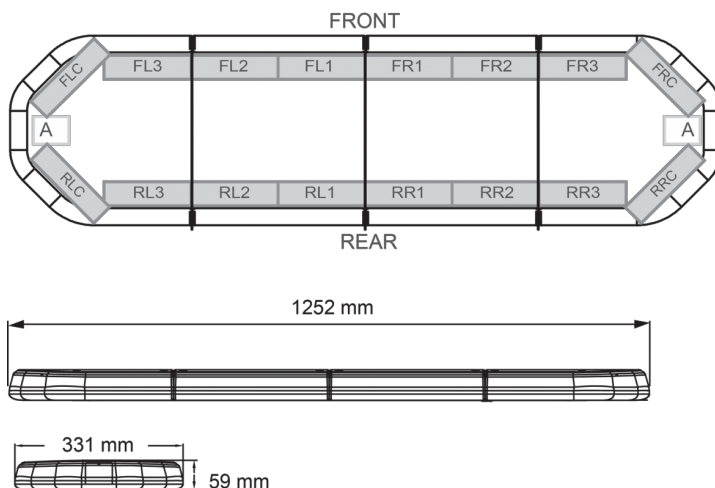

# BARRE DI SEGNALAZIONE

LEG125012

LEGION Barra di segnalazione a LED | 125 cm | ambra | 12V

EAN: 5414184002937

## Specifiche

Assorbimento di corrente Amp	16 Amp
Caratteristiche	Senza scatola di controllo, senza connettore per tetto
Colore	Ambra
Colore della lente	Trasparente
Connessione	Estremità dei cavi aperte
Connettore tetto	No, ma possibile come opzione
Da ordinare presso	1
Dimensioni	1252 mm x 331 mm x 59 mm (senza supporti di montaggio)
ECE R65 Classe 2	Si
EMC	EMC R10
EMC R10	Si

Fonte luminosa	LED
Fornito con	Cavo, staffe di montaggio universali, manuale
Imballaggio	Scatola marrone con etichetta
Impermeabile	Si
Lunghezza	MEDIO (101 - 130 cm)
Lunghezza del cavo (m)	4,50 m
Montaggio	Fisso
Numero di LED	120
Peso (kg)	14,100 Kg
Serie	Legion
Tensione operativa	12V