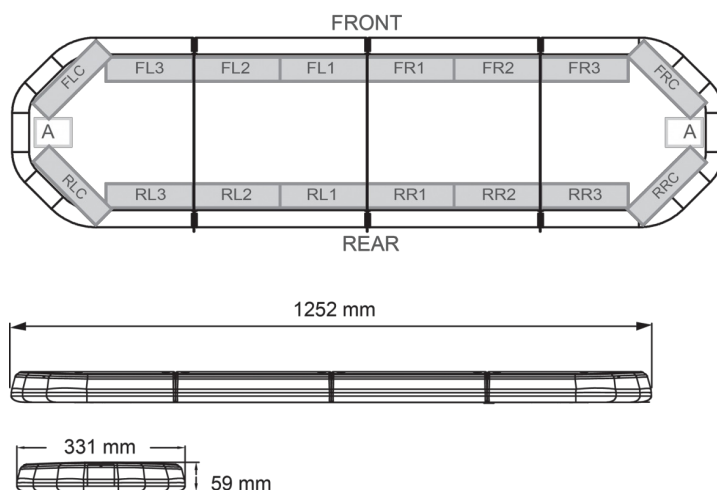

BARRE DI SEGNALAZIONE

LEG125012

LEGION Barra di segnalazione a LED | 125 cm | ambra | 12V

EAN: 5414184002937

Specifiche

Assorbimento di corrente Amp	16 Amp
Caratteristiche	Senza scatola di controllo, senza connettore per tetto
Colore	Ambra
Colore della lente	Trasparente
Connessione	Estremità dei cavi aperte
Connettore tetto	No, ma possibile come opzione
Da ordinare presso	1
Dimensioni	1252 mm x 331 mm x 59 mm (senza supporti di montaggio)
ECE R65 Classe 2	Si
EMC	EMC R10
EMC R10	Si
Fonte luminosa	LED

Fornito con	Cavo, staffe di montaggio universali, manuale
Freccia direzionale	Si, sul retro
Imballaggio	Scatola marrone con etichetta
Impermeabile	Si
Lunghezza	MEDIO (101 - 130 cm)
Lunghezza del cavo (m)	4,50 m
Montaggio	Fisso
Numero di LED	120
Peso (kg)	14,100 Kg
Serie	Legion
Tensione operativa	12V