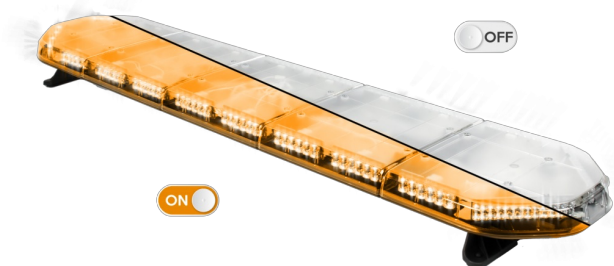

BARRE DI SEGNALAZIONE

LEG154O24

LEGION Barra di segnalazione a LED | 154 cm | ambra | 24V

EAN: 5414184003033

Specifiche

Caratteristiche	Senza scatola di controllo, senza connettore per tetto	Fornito con	Cavo, staffe di montaggio universali, manuale
Colore	Ambra	Freccia direzionale	Sì, sul retro
Colore della lente	Trasparente	Imballaggio	Scatola marrone con etichetta
Connessione	Estremità dei cavi aperte	Impermeabile	Sì
Connettore tetto	No, ma possibile come opzione	Intervallo di lunghezza	X-LARGE (151 - 200 cm)
Da ordinare presso	1	Lunghezza del cavo (m)	4,50 m
Dimensioni	1537 mm x 331 mm x 59 mm (senza supporti di montaggio)	Montaggio	Fisso
ECE R65 Classe 2	Sì	Numero di LED	144
EMC	EMC R10	Peso (kg)	16,500 Kg
EMC R10	Sì	Serie	Legion
Fonte luminosa	LED	Tensione operativa	24V