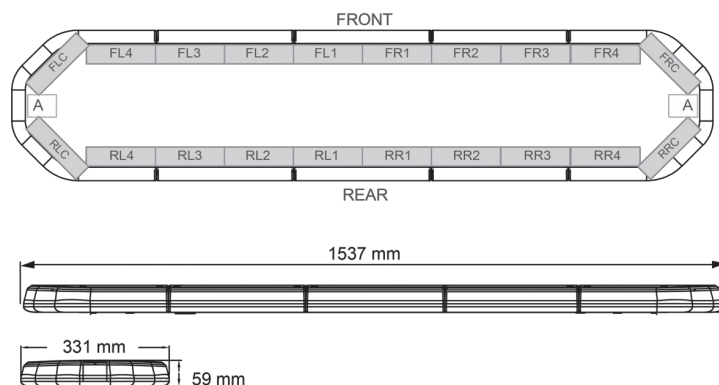

BARRE DI SEGNALAZIONE

LEG154O24

LEGION Barra di segnalazione a LED | 154 cm | ambra | 24V

EAN: 5414184003033

Specifiche

Caratteristiche	Senza scatola di controllo, senza connettore per tetto
Colore	Ambra
Colore della lente	Trasparente
Connessione	Estremità dei cavi aperte
Connettore tetto	No, ma possibile come opzione
Da ordinare presso	1
Dimensioni	1537 mm x 331 mm x 59 mm (senza supporti di montaggio)
ECE R65 Classe 2	Si
EMC	EMC R10
EMC R10	Si
Fonte luminosa	LED
Fornito con	Cavo, staffe di montaggio universali, manuale

Imballaggio	Scatola marrone con etichetta
Impermeabile	Si
Lunghezza	X-LARGE (151 - 200 cm)
Lunghezza del cavo (m)	4,50 m
Montaggio	Fisso
Numero di LED	144
Peso (kg)	16,500 Kg
Serie	Legion
Tensione operativa	24V