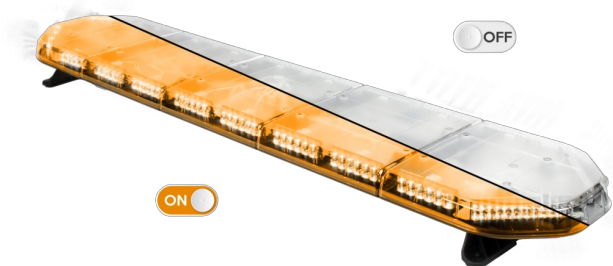

BARRE DI SEGNALAZIONE

LEG154O24

LEGION Barra di segnalazione a LED | 154 cm | ambra | 24V

EAN: 5414184003033

Specifiche

Caratteristiche	Senza scatola di controllo, senza connettore per tetto
Colore	Ambra
Colore della lente	Trasparente
Connessione	Estremità dei cavi aperte
Connettore tetto	No, ma possibile come opzione
Da ordinare presso	1
Dimensioni	1537 mm x 331 mm x 59 mm (senza supporti di montaggio)
ECE R65 Classe 2	Si
EMC	EMC R10
EMC R10	Si
Fonte luminosa	LED
Fornito con	Cavo, staffe di montaggio universali, manuale

Imballaggio	Scatola marrone con etichetta
Impermeabile	Si
Lunghezza	X-LARGE (151 - 200 cm)
Lunghezza del cavo (m)	4,50 m
Montaggio	Fisso
Numero di LED	144
Peso (kg)	16,500 Kg
Serie	Legion
Tensione operativa	24V