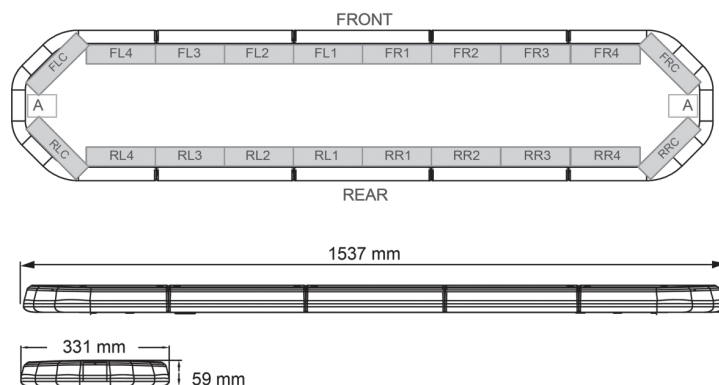

BARRE DI SEGNALAZIONE

LEG154O24

LEGION Barra di segnalazione a LED | 154 cm | ambra | 24V

EAN: 5414184003033

Specifiche

Caratteristiche	Senza scatola di controllo, senza connettore per tetto	Fornito con	Cavo, staffe di montaggio universali, manuale
Colore	Ambra	Freccia direzionale	Sì, sul retro
Colore della lente	Trasparente	Imballaggio	Scatola marrone con etichetta
Connessione	Estremità dei cavi aperte	Impermeabile	Sì
Connettore tetto	No, ma possibile come opzione	Intervallo di lunghezza	X-LARGE (151 - 200 cm)
Da ordinare presso	1	Lunghezza del cavo (m)	4,50 m
Dimensioni	1537 mm x 331 mm x 59 mm (senza supporti di montaggio)	Montaggio	Fisso
ECE R65 Classe 2	Sì	Numero di LED	144
EMC	EMC R10	Peso (kg)	16,500 Kg
EMC R10	Sì	Serie	Legion
Fonte luminosa	LED	Tensione operativa	24V