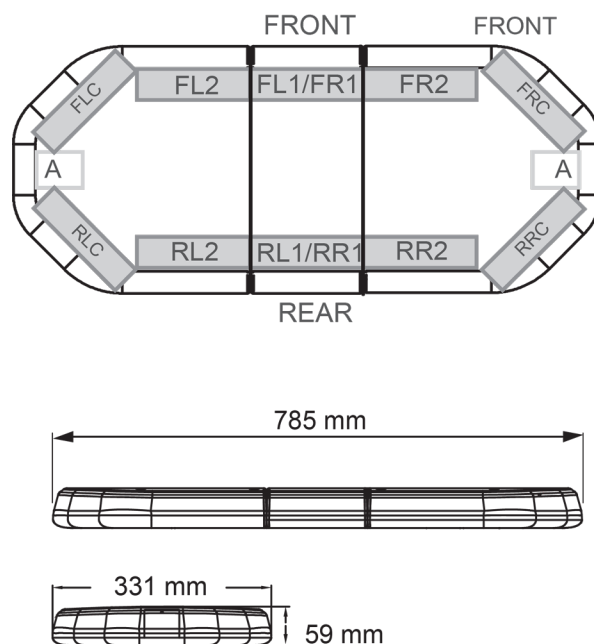

BARRE DI SEGNALAZIONE

LEG78012

LEGION Barra di segnalazione a LED | 78 cm | ambra | 12V

EAN: 5414184003057

Specifiche

Assorbimento di corrente Amp	7 Amp
Caratteristiche	Senza scatola di controllo, senza connettore per tetto
Colore	Ambra
Colore della lente	Trasparente
Connessione	Estremità dei cavi aperte
Connettore tetto	No, ma possibile come opzione
Da ordinare presso	1
Dimensioni	785 mm x 331 mm x 59 mm (senza supporti di montaggio)
ECE R65 Classe 2	Si
EMC	EMC R10
EMC R10	Si

Fonte luminosa	LED
Fornito con	Cavo, staffe di montaggio universali, manuale
Imballaggio	Scatola marrone con etichetta
Impermeabile	Si
Lunghezza	MINI (0-100 cm)
Lunghezza del cavo (m)	4,50 m
Montaggio	Fisso
Numero di LED	84
Peso (kg)	9,500 Kg
Serie	Legion
Tensione operativa	12V