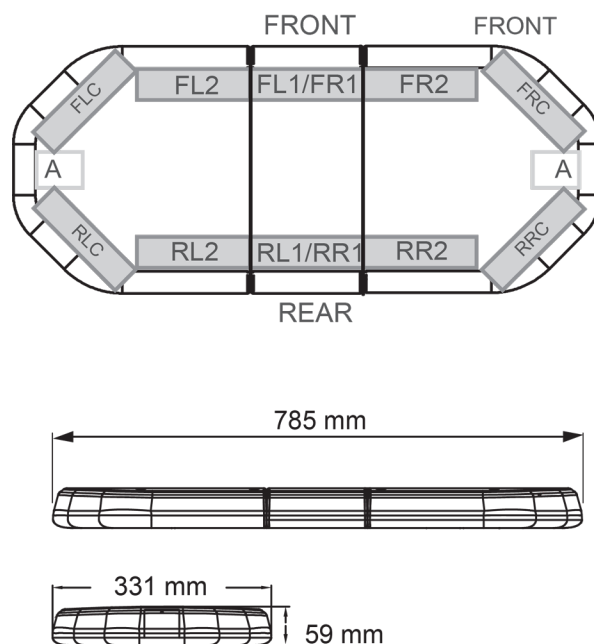

# BARRE DI SEGNALAZIONE

LEG78012

LEGION Barra di segnalazione a LED | 78 cm | ambra | 12V

EAN: 5414184003057

## Specifiche

Assorbimento di corrente Amp	7 Amp
Caratteristiche	Senza scatola di controllo, senza connettore per tetto
Colore	Ambra
Colore della lente	Trasparente
Connessione	Estremità dei cavi aperte
Connettore tetto	No, ma possibile come opzione
Da ordinare presso	1
Dimensioni	785 mm x 331 mm x 59 mm (senza supporti di montaggio)
ECE R65 Classe 2	Si
EMC	EMC R10
EMC R10	Si

Fonte luminosa	LED
Fornito con	Cavo, staffe di montaggio universali, manuale
Imballaggio	Scatola marrone con etichetta
Impermeabile	Si
Lunghezza	MINI (0-100 cm)
Lunghezza del cavo (m)	4,50 m
Montaggio	Fisso
Numero di LED	84
Peso (kg)	9,500 Kg
Serie	Legion
Tensione operativa	12V