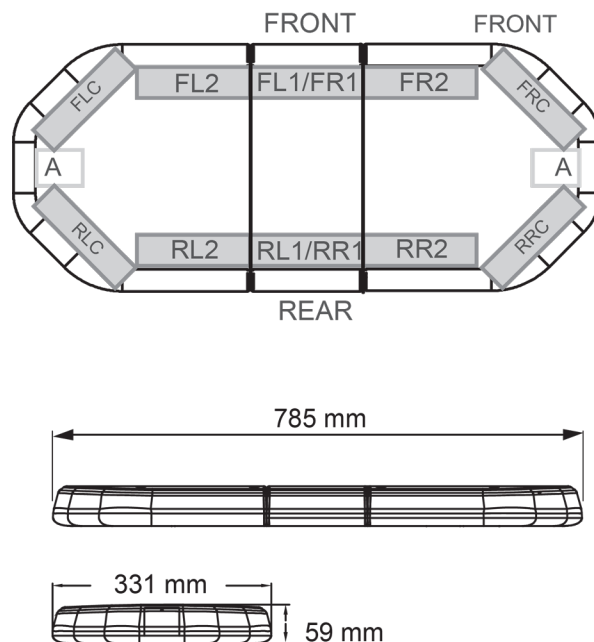

BARRE DI SEGNALAZIONE

LEG78012

LEGION Barra di segnalazione a LED | 78 cm | ambra | 12V

EAN: 5414184003057

Specifiche

Assorbimento di corrente Amp	7 Amp	Fonte luminosa	LED
Caratteristiche	Senza scatola di controllo, senza connettore per tetto	Fornito con	Cavo, staffe di montaggio universali, manuale
Colore	Ambra	Imballaggio	Scatola marrone con etichetta
Colore della lente	Trasparente	Impermeabile	Sì
Connessione	Estremità dei cavi aperte	Intervallo di lunghezza	MINI (0-100 cm)
Connettore tetto	No, ma possibile come opzione	Lunghezza del cavo (m)	4,50 m
Da ordinare presso	1	Montaggio	Fisso
Dimensioni	785 mm x 331 mm x 59 mm (senza supporti di montaggio)	Numero di LED	84
ECE R65 Classe 2	Sì	Peso (kg)	9,500 Kg
EMC	EMC R10	Serie	Legion
EMC R10	Sì	Tensione operativa	12V