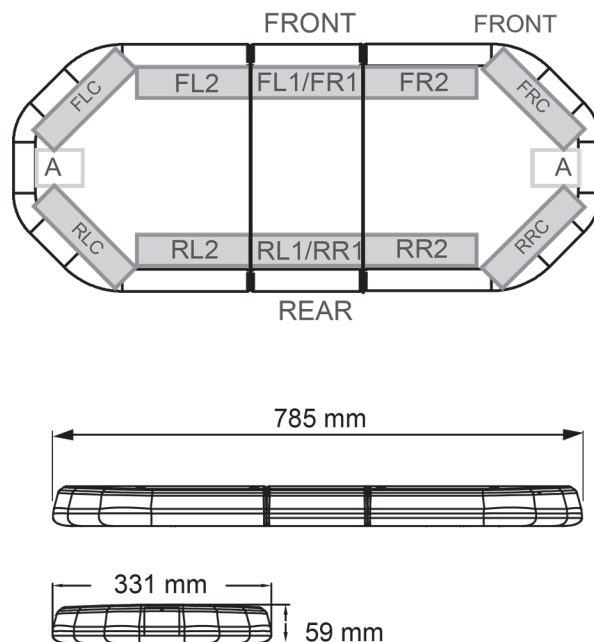

# BARRE DI SEGNALAZIONE

LEG78012

LEGION Barra di segnalazione a LED | 78 cm | ambra | 12V

EAN: 5414184003057

## Specifiche

Assorbimento di corrente Amp	7 Amp	Fonte luminosa	LED
Caratteristiche	Senza scatola di controllo, senza connettore per tetto	Fornito con	Cavo, staffe di montaggio universali, manuale
Colore	Ambra	Imballaggio	Scatola marrone con etichetta
Colore della lente	Trasparente	Impermeabile	Sì
Connessione	Estremità dei cavi aperte	Lunghezza	MINI (0-100 cm)
Connettore tetto	No, ma possibile come opzione	Lunghezza del cavo (m)	4,50 m
Da ordinare presso	1	Montaggio	Fisso
Dimensioni	785 mm x 331 mm x 59 mm (senza supporti di montaggio)	Numero di LED	84
ECE R65 Classe 2	Sì	Peso (kg)	9,500 Kg
EMC	EMC R10	Serie	Legion
EMC R10	Sì	Tensione operativa	12V