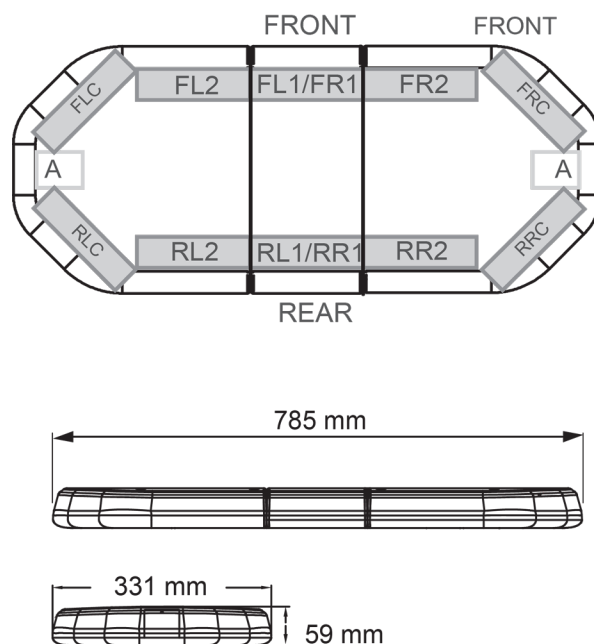

BARRE DI SEGNALAZIONE

LEG78012

LEGION Barra di segnalazione a LED | 78 cm | ambra | 12V

EAN: 5414184003057

Specifiche

Assorbimento di corrente Amp	7 Amp	Fonte luminosa	LED
Caratteristiche	Senza scatola di controllo, senza connettore per tetto	Fornito con	Cavo, staffe di montaggio universali, manuale
Colore	Ambra	Imballaggio	Scatola marrone con etichetta
Colore della lente	Trasparente	Impermeabile	Sì
Connessione	Estremità dei cavi aperte	Lunghezza	MINI (0-100 cm)
Connettore tetto	No, ma possibile come opzione	Lunghezza del cavo (m)	4,50 m
Da ordinare presso	1	Montaggio	Fisso
Dimensioni	785 mm x 331 mm x 59 mm (senza supporti di montaggio)	Numero di LED	84
ECE R65 Classe 2	Sì	Peso (kg)	9,500 Kg
EMC	EMC R10	Serie	Legion
EMC R10	Sì	Tensione operativa	12V