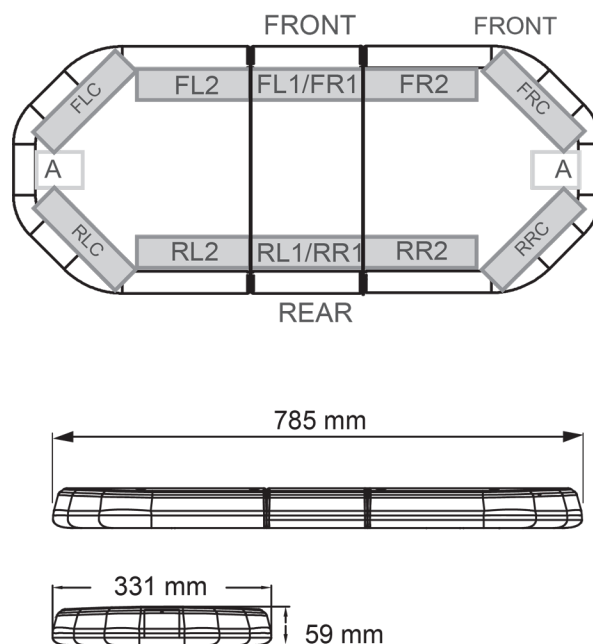

BARRE DI SEGNALAZIONE

LEG78024

LEGION Barra di segnalazione a LED | 78 cm | ambra | 24V

EAN: 5414184003071

Specifiche

Caratteristiche	Senza scatola di controllo, senza connettore per tetto
Colore	Ambra
Colore della lente	Trasparente
Connessione	Estremità dei cavi aperte
Connettore tetto	No, ma possibile come opzione
Da ordinare presso	1
Dimensioni	785 mm x 331 mm x 59 mm (senza supporti di montaggio)
ECE R65 Classe 2	Sì
EMC	EMC R10
EMC R10	Sì
Fonte luminosa	LED
Fornito con	Cavo, staffe di montaggio universali, manuale

Imballaggio	Scatola marrone con etichetta
Impermeabile	Sì
Lunghezza	MINI (0-100 cm)
Lunghezza del cavo (m)	4,50 m
Montaggio	Fisso
Numero di LED	84
Peso (kg)	9,500 Kg
Serie	Legion
Tensione operativa	24V