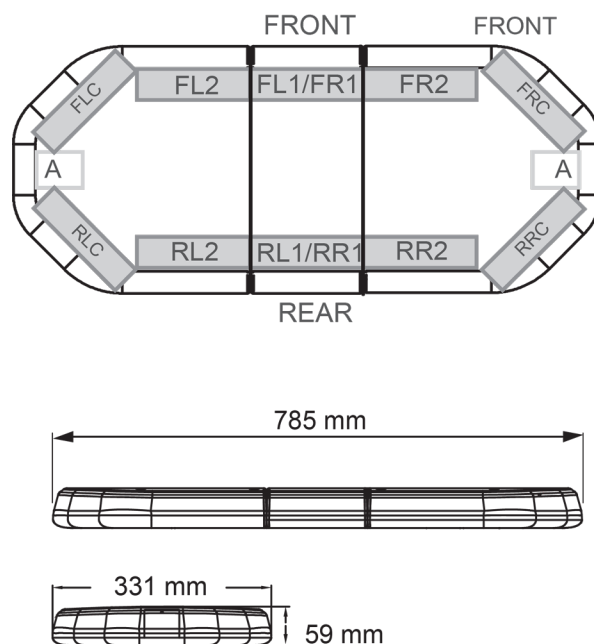

# BARRE DI SEGNALAZIONE

LEG78024

LEGION Barra di segnalazione a LED | 78 cm | ambra | 24V

EAN: 5414184003071

## Specifiche

Caratteristiche	Senza scatola di controllo, senza connettore per tetto
Colore	Ambra
Colore della lente	Trasparente
Connessione	Estremità dei cavi aperte
Connettore tetto	No, ma possibile come opzione
Da ordinare presso	1
Dimensioni	785 mm x 331 mm x 59 mm (senza supporti di montaggio)
ECE R65 Classe 2	Sì
EMC	EMC R10
EMC R10	Sì
Fonte luminosa	LED
Fornito con	Cavo, staffe di montaggio universali, manuale

Imballaggio	Scatola marrone con etichetta
Impermeabile	Sì
Lunghezza	MINI (0-100 cm)
Lunghezza del cavo (m)	4,50 m
Montaggio	Fisso
Numero di LED	84
Peso (kg)	9,500 Kg
Serie	Legion
Tensione operativa	24V