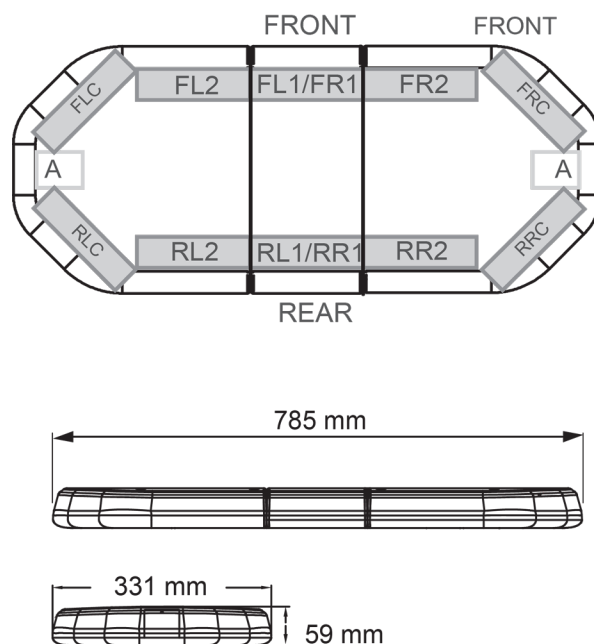

BARRE DI SEGNALAZIONE

LEG78024

LEGION Barra di segnalazione a LED | 78 cm | ambra | 24V

EAN: 5414184003071

Specifiche

Caratteristiche	Senza scatola di controllo, senza connettore per tetto
Colore	Ambra
Colore della lente	Trasparente
Connessione	Estremità dei cavi aperte
Connettore tetto	No, ma possibile come opzione
Da ordinare presso	1
Dimensioni	785 mm x 331 mm x 59 mm (senza supporti di montaggio)
ECE R65 Classe 2	Si
EMC	EMC R10
EMC R10	Si
Fonte luminosa	LED
Fornito con	Cavo, staffe di montaggio universali, manuale

Imballaggio	Scatola marrone con etichetta
Impermeabile	Si
Lunghezza	MINI (0-100 cm)
Lunghezza del cavo (m)	4,50 m
Montaggio	Fisso
Numero di LED	84
Peso (kg)	9,500 Kg
Serie	Legion
Tensione operativa	24V