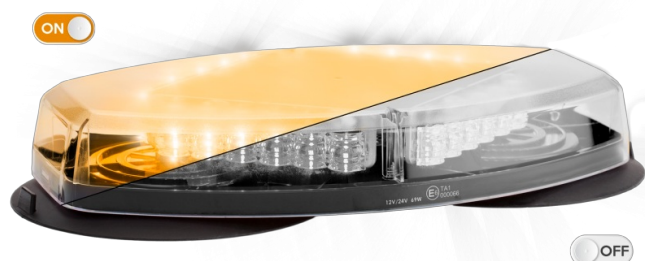

BARRE DI SEGNALAZIONE

LEGMINI-M-OR

LEGION mini Barra di segnalazione a LED | magn. | 35,5 cm | ambra | 12-24V

EAN: 5414184690110

Specifiche

Caratteristiche	Senza scatola di controllo, senza connettore per tetto	Grado di protezione IP	IP64
Colore	Ambra	Imballaggio	Imballaggio POS
Colore della lente	Trasparente	Lunghezza	MINI (0-100 cm)
Connessione	Spina per accendisigari	Lunghezza del cavo (m)	3 m
Da ordinare presso	1	Montaggio	Magnetico con ventose
Dimensioni	355 mm x 205 mm x 53 mm	Numero di LED	24
ECE R65 Classe 1	Si	Numero di sequenze di lampeggio	23
EMC	EMC R10	Peso (kg)	2,900 Kg
EMC R10	Si	Serie	Legion
Fonte luminosa	LED	Sincronizzabile	No
Fornito con	Manuale	Tensione operativa	12V - 24V