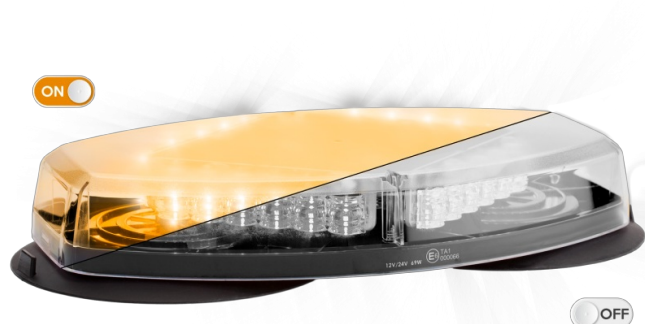

BARRE DI SEGNALAZIONE

LEGMINI-M-OR

LEGION mini Barra di segnalazione a LED | magn. | 35,5 cm | ambra | 12-24V

EAN: 5414184690110

Specifiche

Caratteristiche	Senza scatola di controllo, senza connettore per tetto	Grado di protezione IP	IP64
Colore	Ambra	Imballaggio	Imballaggio POS
Colore della lente	Trasparente	Lunghezza	MINI (0-100 cm)
Connessione	Spina per accendisigari	Lunghezza del cavo (m)	3 m
Da ordinare presso	1	Montaggio	Magnetico con ventose
Dimensioni	355 mm x 205 mm x 53 mm	Numero di LED	24
ECE R65 Classe 1	Sì	Numero di sequenze di lampeggio	23
EMC	EMC R10	Peso (kg)	2,900 Kg
EMC R10	Sì	Serie	Legion
Fonte luminosa	LED	Sincronizzabile	No
Fornito con	Manuale	Tensione operativa	12V - 24V