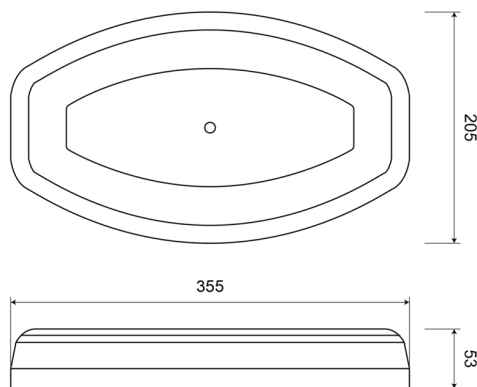

# BARRE DI SEGNALAZIONE

LEGMINI-M-OR

LEGION mini Barra di segnalazione a LED | magn. | 35,5 cm | ambra | 12-24V

EAN: 5414184690110

## Specifiche

Caratteristiche	Senza scatola di controllo, senza connettore per tetto	Grado di protezione IP	IP64
Colore	Ambra	Imballaggio	Imballaggio POS
Colore della lente	Trasparente	Lunghezza	MINI (0-100 cm)
Connessione	Spina per accendisigari	Lunghezza del cavo (m)	3 m
Da ordinare presso	1	Montaggio	Magnetico con ventose
Dimensioni	355 mm x 205 mm x 53 mm	Numero di LED	24
ECE R65 Classe 1	Sì	Numero di sequenze di lampeggio	23
EMC	EMC R10	Peso (kg)	2,900 Kg
EMC R10	Sì	Serie	Legion
Fonte luminosa	LED	Sincronizzabile	No
Fornito con	Manuale	Tensione operativa	12V - 24V