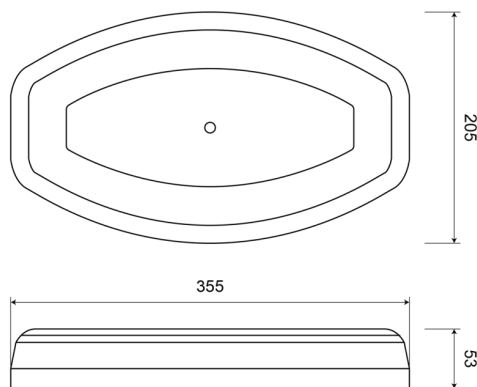

BARRE DI SEGNALAZIONE

LEGMINI-M-OR

LEGION mini Barra di segnalazione a LED | magn. | 35,5 cm | ambra | 12-24V

EAN: 5414184690110

Specifiche

Caratteristiche	Senza scatola di controllo, senza connettore per tetto	Grado di protezione IP	IP64
Colore	Ambra	Imballaggio	Imballaggio POS
Colore della lente	Trasparente	Lunghezza	MINI (0-100 cm)
Connessione	Spina per accendisigari	Lunghezza del cavo (m)	3 m
Da ordinare presso	1	Montaggio	Magnetico con ventose
Dimensioni	355 mm x 205 mm x 53 mm	Numero di LED	24
ECE R65 Classe 1	Sì	Numero di sequenze di lampeggio	23
EMC	EMC R10	Peso (kg)	2,900 Kg
EMC R10	Sì	Serie	Legion
Fonte luminosa	LED	Sincronizzabile	No
Fornito con	Manuale	Tensione operativa	12V - 24V