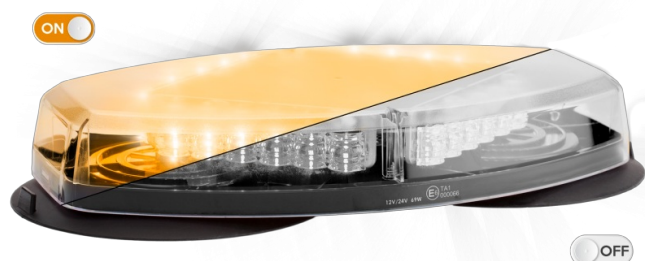

BARRE DI SEGNALAZIONE

LEGMINI-M-OR

LEGION mini Barra di segnalazione a LED | magn. | 35,5 cm | ambra | 12-24V

EAN: 5414184690110

Specifiche

Caratteristiche	Senza scatola di controllo, senza connettore per tetto	Grado di protezione IP	IP64
Colore	Ambra	Imballaggio	Imballaggio POS
Colore della lente	Trasparente	Intervallo di lunghezza	MINI (0-100 cm)
Connessione	Spina per accendisigari	Lunghezza del cavo (m)	3 m
Da ordinare presso	1	Montaggio	Magnetico con ventose
Dimensioni	355 mm x 205 mm x 53 mm	Numero di LED	24
ECE R65 Classe 1	Sì	Numero di sequenze di lampeggio	23
EMC	EMC R10	Peso (kg)	2,900 Kg
EMC R10	Sì	Serie	Legion
Fonte luminosa	LED	Sincronizzabile	No
Fornito con	Manuale	Tensione operativa	12V - 24V