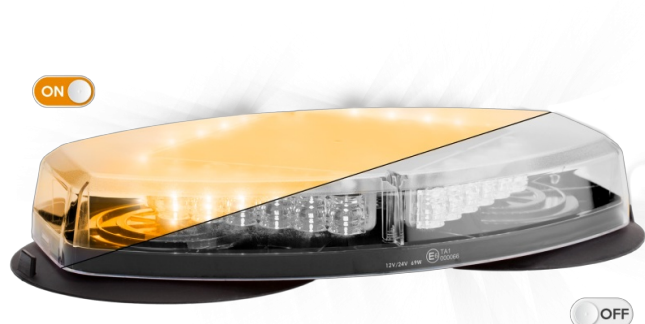

# BARRE DI SEGNALAZIONE

LEGMINI-M-OR

LEGION mini Barra di segnalazione a LED | magn. | 35,5 cm | ambra | 12-24V

EAN: 5414184690110

## Specifiche

Caratteristiche	Senza scatola di controllo, senza connettore per tetto	Grado di protezione IP	IP64
Colore	Ambra	Imballaggio	Imballaggio POS
Colore della lente	Trasparente	Lunghezza	MINI (0-100 cm)
Connessione	Spina per accendisigari	Lunghezza del cavo (m)	3 m
Da ordinare presso	1	Montaggio	Magnetico con ventose
Dimensioni	355 mm x 205 mm x 53 mm	Numero di LED	24
ECE R65 Classe 1	Sì	Numero di sequenze di lampeggio	23
EMC	EMC R10	Peso (kg)	2,900 Kg
EMC R10	Sì	Serie	Legion
Fonte luminosa	LED	Sincronizzabile	No
Fornito con	Manuale	Tensione operativa	12V - 24V