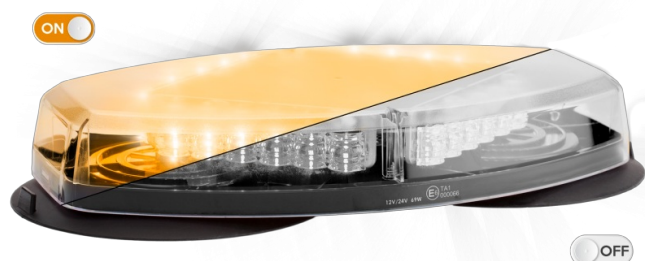

BARRE DI SEGNALAZIONE

LEGMINI-M-OR

LEGION mini Barra di segnalazione a LED | magn. | 35,5 cm | ambra | 12-24V

EAN: 5414184690110

Specifiche

Caratteristiche	Senza scatola di controllo, senza connettore per tetto	Grado di protezione IP	IP64
Colore	Ambra	Imballaggio	Imballaggio POS
Colore della lente	Trasparente	Lunghezza	MINI (0-100 cm)
Connessione	Spina per accendisigari	Lunghezza del cavo (m)	3 m
Da ordinare presso	1	Montaggio	Magnetico con ventose
Dimensioni	355 mm x 205 mm x 53 mm	Numero di LED	24
ECE R65 Classe 1	Sì	Numero di sequenze di lampeggio	23
EMC	EMC R10	Peso (kg)	2,900 Kg
EMC R10	Sì	Serie	Legion
Fonte luminosa	LED	Sincronizzabile	No
Fornito con	Manuale	Tensione operativa	12V - 24V