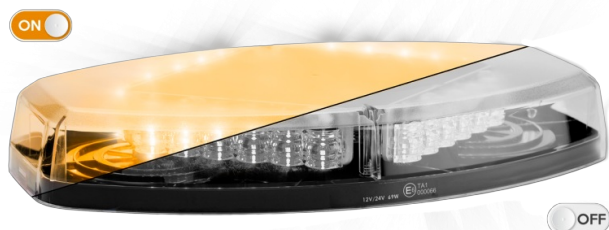

# BARRE DI SEGNALAZIONE

LEGMINI-OR

LEGION mini Barra di segnalazione a LED | 35,5 cm |  
ambra | 12-24V

EAN: 5414184690127

## Specifiche

Caratteristiche	Senza scatola di controllo, senza connettore per tetto
Colore	Ambra
Colore della lente	Trasparente
Connessione	Estremità dei cavi aperte
Da ordinare presso	1
Dimensioni	355 mm x 205 mm x 53 mm
ECE R65 Classe 1	Sì
EMC	EMC R10
EMC R10	Sì
Fonte luminosa	LED
Fornito con	Viti di montaggio, manuale
Grado di protezione IP	IP64

Imballaggio	Imballaggio POS
Lunghezza	MINI (0-100 cm)
Montaggio	Fisso
Numero di LED	24
Numero di sequenze di lampeggio	23
Peso (kg)	1,526 Kg
Serie	Legion
Sincronizzabile	Sì
Tensione operativa	12V - 24V