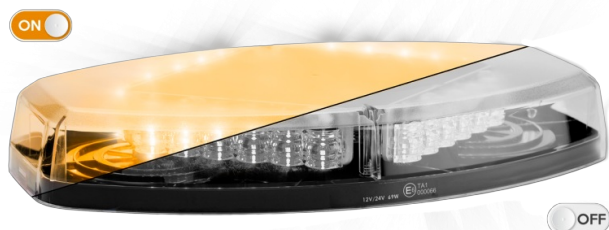

BARRE DI SEGNALAZIONE

LEGMINI-OR

LEGION mini Barra di segnalazione a LED | 35,5 cm |
ambra | 12-24V

EAN: 5414184690127

Specifiche

Caratteristiche	Senza scatola di controllo, senza connettore per tetto
Colore	Ambra
Colore della lente	Trasparente
Connessione	Estremità dei cavi aperte
Da ordinare presso	1
Dimensioni	355 mm x 205 mm x 53 mm
ECE R65 Classe 1	Si
EMC	EMC R10
EMC R10	Si
Fonte luminosa	LED
Fornito con	Viti di montaggio, manuale
Grado di protezione IP	IP64

Imballaggio	Imballaggio POS
Intervallo di lunghezza	MINI (0-100 cm)
Montaggio	Fisso
Numero di LED	24
Numero di sequenze di lampeggio	23
Peso (kg)	1,526 Kg
Serie	Legion
Sincronizzabile	Si
Tensione operativa	12V - 24V