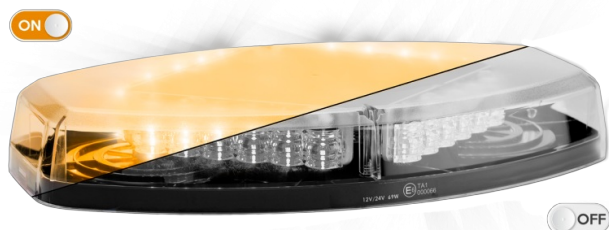

BARRE DI SEGNALAZIONE

LEGMINI-OR

LEGION mini Barra di segnalazione a LED | 35,5 cm |
ambra | 12-24V

EAN: 5414184690127

Specifiche

Caratteristiche	Senza scatola di controllo, senza connettore per tetto
Colore	Ambra
Colore della lente	Trasparente
Connessione	Estremità dei cavi aperte
Da ordinare presso	1
Dimensioni	355 mm x 205 mm x 53 mm
ECE R65 Classe 1	Sì
EMC	EMC R10
EMC R10	Sì
Fonte luminosa	LED
Fornito con	Viti di montaggio, manuale
Grado di protezione IP	IP64

Imballaggio	Imballaggio POS
Lunghezza	MINI (0-100 cm)
Montaggio	Fisso
Numero di LED	24
Numero di sequenze di lampeggio	23
Peso (kg)	1,526 Kg
Serie	Legion
Sincronizzabile	Sì
Tensione operativa	12V - 24V