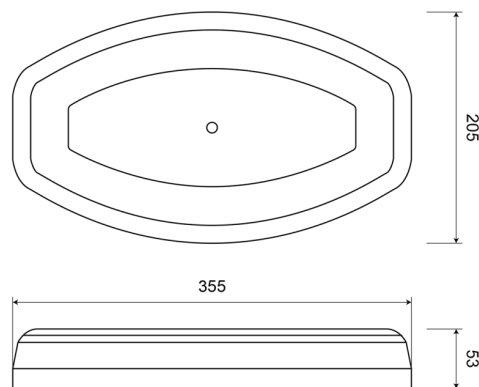

BARRE DI SEGNALAZIONE

LEGMINI-OR

LEGION mini Barra di segnalazione a LED | 35,5 cm |
ambra | 12-24V

EAN: 5414184690127

Specifiche

Caratteristiche	Senza scatola di controllo, senza connettore per tetto
Colore	Ambra
Colore della lente	Trasparente
Connessione	Estremità dei cavi aperte
Da ordinare presso	1
Dimensioni	355 mm x 205 mm x 53 mm
ECE R65 Classe 1	Sì
EMC	EMC R10
EMC R10	Sì
Fonte luminosa	LED
Fornito con	Viti di montaggio, manuale
Grado di protezione IP	IP64

Imballaggio	Imballaggio POS
Lunghezza	MINI (0-100 cm)
Montaggio	Fisso
Numero di LED	24
Numero di sequenze di lampeggio	23
Peso (kg)	1,526 Kg
Serie	Legion
Sincronizzabile	Sì
Tensione operativa	12V - 24V