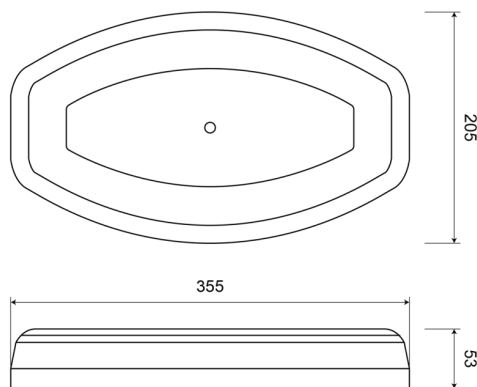

BARRE DI SEGNALAZIONE

LEGMINI-OR

LEGION mini Barra di segnalazione a LED | 35,5 cm |
ambra | 12-24V

EAN: 5414184690127

Specifiche

Caratteristiche	Senza scatola di controllo, senza connettore per tetto
Colore	Ambra
Colore della lente	Trasparente
Connessione	Estremità dei cavi aperte
Da ordinare presso	1
Dimensioni	355 mm x 205 mm x 53 mm
ECE R65 Classe 1	Sì
EMC	EMC R10
EMC R10	Sì
Fonte luminosa	LED
Fornito con	Viti di montaggio, manuale
Grado di protezione IP	IP64

Imballaggio	Imballaggio POS
Lunghezza	MINI (0-100 cm)
Montaggio	Fisso
Numero di LED	24
Numero di sequenze di lampeggio	23
Peso (kg)	1,526 Kg
Serie	Legion
Sincronizzabile	Sì
Tensione operativa	12V - 24V