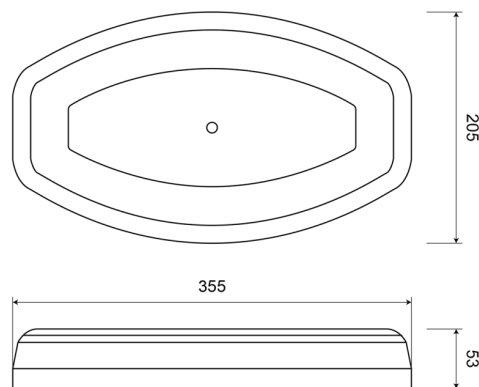

# BARRE DI SEGNALAZIONE

LEGMINI-OR

LEGION mini Barra di segnalazione a LED | 35,5 cm |  
ambra | 12-24V

EAN: 5414184690127

## Specifiche

Caratteristiche	Senza scatola di controllo, senza connettore per tetto
Colore	Ambra
Colore della lente	Trasparente
Connessione	Estremità dei cavi aperte
Da ordinare presso	1
Dimensioni	355 mm x 205 mm x 53 mm
ECE R65 Classe 1	Sì
EMC	EMC R10
EMC R10	Sì
Fonte luminosa	LED
Fornito con	Viti di montaggio, manuale
Grado di protezione IP	IP64

Imballaggio	Imballaggio POS
Lunghezza	MINI (0-100 cm)
Montaggio	Fisso
Numero di LED	24
Numero di sequenze di lampeggio	23
Peso (kg)	1,526 Kg
Serie	Legion
Sincronizzabile	Sì
Tensione operativa	12V - 24V