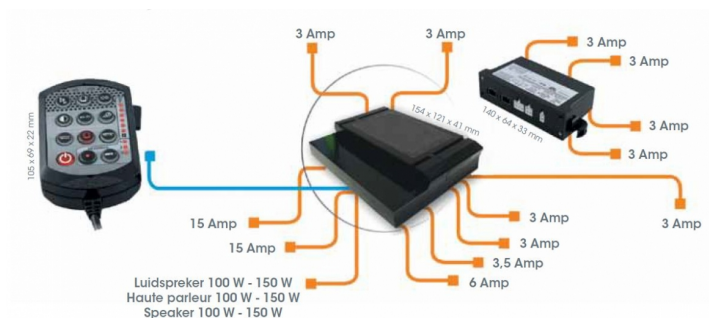

## Specifiche

Altezza mm	105 mm	Peso (kg)	1,595 Kg
Da ordinare presso	1	Specifiche	1x3,5A, 2x15A, 9x3A, 1x6A, uscite 100-150W
Fornito con	Set completo	Spessore mm	22 mm
Larghezza mm	69 mm	Tensione operativa	12V - 24V
Montaggio	Montaggio superficiale	Tipo	Scatola di controllo + sirena e PA
Numero di pulsanti	11 pulsanti		