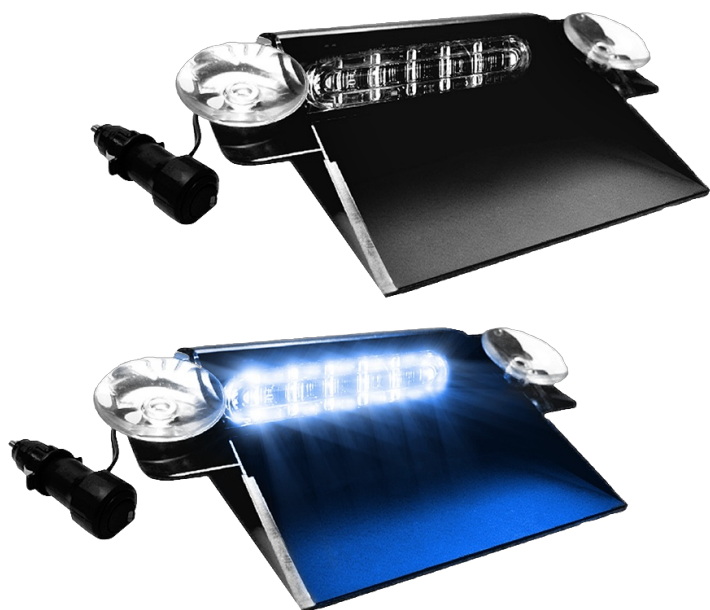

LAMPEGGIATORI A LED

PILOT-BL

Lampeggiatore da cruscotto | LED | 6 LED | 12-24V | blu

EAN: 5414184565272

Specifiche

Colore	Blu	Lunghezza del cavo (m)	3 m
Colore della lente	Trasparente	Lunghezza mm	174 mm
Connessione	Spina per accendisigari	Montaggio	Parabrezza - finestrino laterale - lunotto
Da ordinare presso	1	Numero di LED	6
Dimensioni	174 mm x 130 mm x 45 mm	Numero di sequenze di lampeggio	19
EMC R10	Si	Peso (kg)	0,701 Kg
Fonte luminosa	LED	Tensione operativa	12V - 24V
Forma	Rettangolare/lungo/allungato	Watt	12 Watt