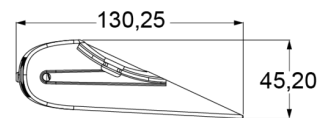

LAMPEGGIATORI A LED

PILOT-BL

Lampeggiatore da cruscotto | LED | 6 LED | 12-24V | blu

EAN: 5414184565272

Specifiche

Colore	Blu	Lunghezza del cavo (m)	3 m
Colore della lente	Trasparente	Lunghezza mm	174 mm
Connessione	Spina per accendisigari	Montaggio	Parabrezza - finestrino laterale - lunotto
Da ordinare presso	1	Numero di LED	6
Dimensioni	174 mm x 130 mm x 45 mm	Numero di sequenze di lampeggio	19
EMC R10	Si	Peso (kg)	0,701 Kg
Fonte luminosa	LED	Tensione operativa	12V - 24V
Forma	Rettangolare/lungo/allungato	Watt	12 Watt