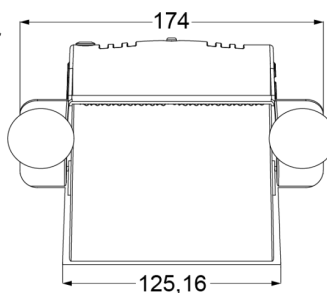

LAMPEGGIATORI A LED

PILOT-BL

Lampeggiatore da cruscotto | LED | 6 LED | 12-24V | blu

EAN: 5414184565272

Specifiche

Colore	Blu	Lunghezza del cavo (m)	3 m
Colore della lente	Trasparente	Lunghezza mm	174 mm
Connessione	Spina per accendisigari	Montaggio	Parabrezza - finestrino laterale - lunotto
Da ordinare presso	1	Numero di LED	6
Dimensioni	174 mm x 130 mm x 45 mm	Numero di sequenze di lampeggio	19
EMC R10	Sì	Peso (kg)	0,701 Kg
Fonte luminosa	LED	Tensione operativa	12V - 24V
Forma	Rettangolare/lungo/allungato	Watt	12 Watt