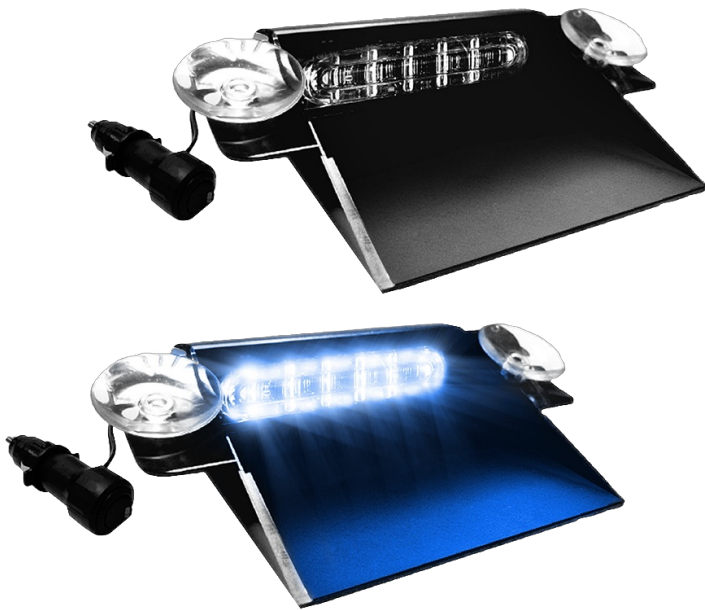

LAMPEGGIATORI A LED

PILOT-BL

Lampeggiatore da cruscotto | LED | 6 LED | 12-24V | blu

EAN: 5414184565272

Specifiche

Colore	Blu	Lunghezza del cavo (m)	3 m
Colore della lente	Trasparente	Lunghezza mm	174 mm
Connessione	Spina per accendisigari	Montaggio	Parabrezza - finestrino laterale - lunotto
Da ordinare presso	1	Numero di LED	6
Dimensioni	174 mm x 130 mm x 45 mm	Numero di sequenze di lampeggio	19
EMC R10	Si	Peso (kg)	0,701 Kg
Fonte luminosa	LED	Tensione operativa	12V - 24V
Forma	Rettangolare/lungo/allungato	Watt	12 Watt