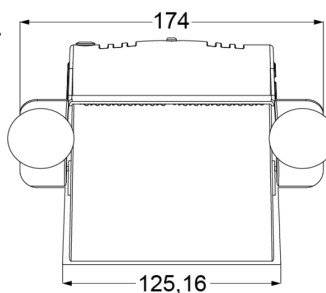

LAMPEGGIATORI A LED

PILOT-BL

Lampeggiatore da cruscotto | LED | 6 LED | 12-24V | blu

EAN: 5414184565272

Specifiche

Colore	Blu	Lunghezza del cavo (m)	3 m
Colore della lente	Trasparente	Lunghezza mm	174 mm
Connessione	Spina per accendisigari	Montaggio	Parabrezza - finestrino laterale - lunotto
Da ordinare presso	1	Numero di LED	6
Dimensioni	174 mm x 130 mm x 45 mm	Numero di sequenze di lampeggio	19
EMC R10	Sì	Peso (kg)	0,701 Kg
Fonte luminosa	LED	Tensione operativa	12V - 24V
Forma	Rettangolare/lungo/allungato	Watt	12 Watt