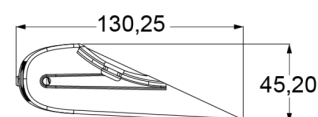

LAMPEGGIATORI A LED

PILOT-BL

Lampeggiatore da cruscotto | LED | 6 LED | 12-24V | blu

EAN: 5414184565272

Specifiche

Colore	Blu	Lunghezza del cavo (m)	3 m
Colore della lente	Trasparente	Lunghezza mm	174 mm
Connessione	Spina per accendisigari	Montaggio	Parabrezza - finestrino laterale - lunotto
Da ordinare presso	1	Numero di LED	6
Dimensioni	174 mm x 130 mm x 45 mm	Numero di sequenze di lampeggio	19
EMC R10	Sì	Peso (kg)	0,701 Kg
Fonte luminosa	LED	Tensione operativa	12V - 24V
Forma	Rettangolare/lungo/allungato	Watt	12 Watt