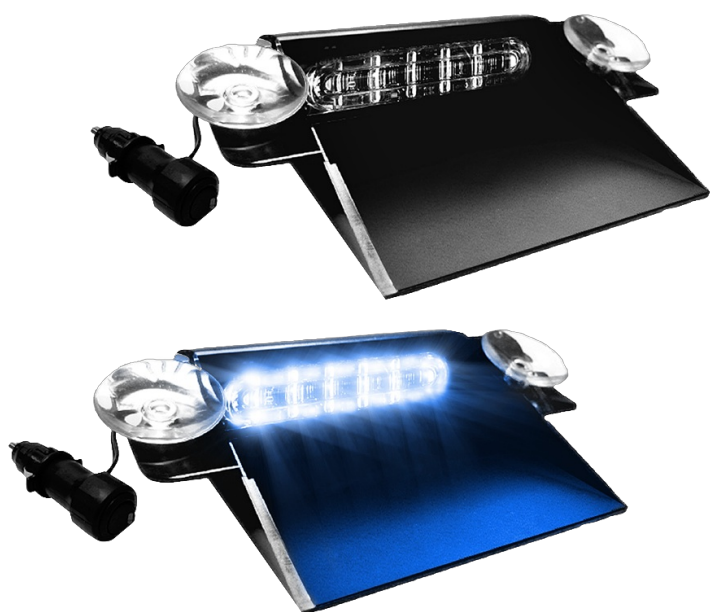

LAMPEGGIATORI A LED

PILOT-BL

Lampeggiatore da cruscotto | LED | 6 LED | 12-24V | blu

EAN: 5414184565272

Specifiche

Colore	Blu	Lunghezza del cavo (m)	3 m
Colore della lente	Trasparente	Lunghezza mm	174 mm
Connessione	Spina per accendisigari	Montaggio	Parabrezza - finestrino laterale - lunotto
Da ordinare presso	1	Numero di LED	6
Dimensioni	174 mm x 130 mm x 45 mm	Numero di sequenze di lampeggio	19
EMC R10	Sì	Peso (kg)	0,701 Kg
Fonte luminosa	LED	Tensione operativa	12V - 24V
Forma	Rettangolare/lungo/allungato	Watt	12 Watt