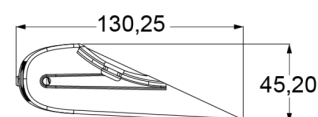

LAMPEGGIATORI A LED

PILOT-BL

Lampeggiatore da cruscotto | LED | 6 LED | 12-24V | blu

EAN: 5414184565272

Specifiche

Colore	Blu	Lunghezza del cavo (m)	3 m
Colore della lente	Trasparente	Lunghezza mm	174 mm
Connessione	Spina per accendisigari	Montaggio	Parabrezza - finestrino laterale - lunotto
Da ordinare presso	1	Numero di LED	6
Dimensioni	174 mm x 130 mm x 45 mm	Numero di sequenze di lampeggio	19
EMC R10	Si	Peso (kg)	0,701 Kg
Fonte luminosa	LED	Tensione operativa	12V - 24V
Forma	Rettangolare/lungo/allungato	Watt	12 Watt