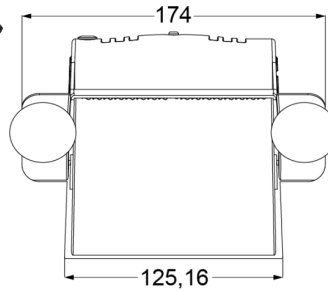

LAMPEGGIATORI A LED

PILOT-BL

Lampeggiatore da cruscotto | LED | 6 LED | 12-24V | blu

EAN: 5414184565272

Specifiche

Colore	Blu	Lunghezza del cavo (m)	3 m
Colore della lente	Trasparente	Lunghezza mm	174 mm
Connessione	Spina per accendisigari	Montaggio	Parabrezza - finestrino laterale - lunotto
Da ordinare presso	1	Numero di LED	6
Dimensioni	174 mm x 130 mm x 45 mm	Numero di sequenze di lampeggio	19
EMC R10	Si	Peso (kg)	0,701 Kg
Fonte luminosa	LED	Tensione operativa	12V - 24V
Forma	Rettangolare/lungo/allungato	Watt	12 Watt