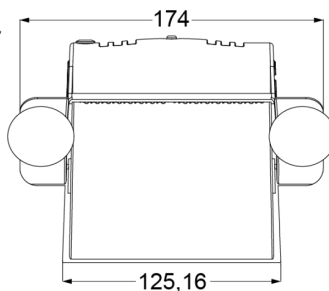

LAMPEGGIATORI A LED

PILOT-BL

Lampeggiatore da cruscotto | LED | 6 LED | 12-24V | blu

EAN: 5414184565272

Specifiche

Colore	Blu	Lunghezza del cavo (m)	3 m
Colore della lente	Trasparente	Lunghezza mm	174 mm
Connessione	Spina per accendisigari	Montaggio	Parabrezza - finestrino laterale - lunotto
Da ordinare presso	1	Numero di LED	6
Dimensioni	174 mm x 130 mm x 45 mm	Numero di sequenze di lampeggio	19
EMC R10	Si	Peso (kg)	0,701 Kg
Fonte luminosa	LED	Tensione operativa	12V - 24V
Forma	Rettangolare/lungo/allungato	Watt	12 Watt