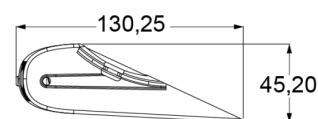

## Specifiche

Altezza mm	45 mm	Larghezza mm	130 mm
Colore	Ambra	Lunghezza del cavo (m)	3 m
Colore della lente	Trasparente	Lunghezza mm	174 mm
Connessione	Spina per accendisigari	Montaggio	Parabrezza - finestrino laterale - lunotto
Da ordinare presso	1	Numero di LED	6
Dimensioni	174 mm x 130 mm x 45 mm	Numero di sequenze di lampeggio	19
EMC	EMC R10	Peso (kg)	0,701 Kg
EMC R10	Sì	Tensione operativa	12V - 24V
Fonte luminosa	LED	Watt	12 Watt
Forma	Rettangolare/lungo/allungato		