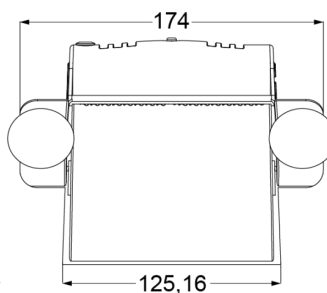

# LAMPEGGIATORI A LED

PILOT-OR

Lampeggiatore da cruscotto | LED | 6 LED | 12-24V |  
ambra

EAN: 5414184002296

## Specifiche

Altezza mm	45 mm	Larghezza mm	130 mm
Colore	Ambra	Lunghezza del cavo (m)	3 m
Colore della lente	Trasparente	Lunghezza mm	174 mm
Connessione	Spina per accendisigari	Montaggio	Parabrezza - finestrino laterale - lunotto
Da ordinare presso	1	Numero di LED	6
Dimensioni	174 mm x 130 mm x 45 mm	Numero di sequenze di lampeggio	19
EMC	EMC R10	Peso (kg)	0,701 Kg
EMC R10	Sì	Tensione operativa	12V - 24V
Fonte luminosa	LED	Watt	12 Watt
Forma	Rettangolare/lungo/allungato		