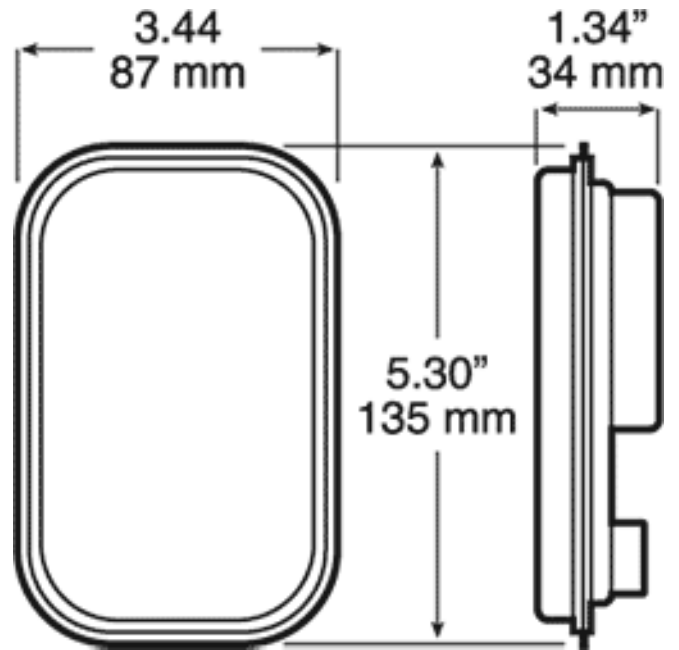

LIGHTS FRONT AND REAR

PM 850A-R

Fanale posteriore LED | posizione | stop | indicatore

EAN: 5414184060357

Specifiche

Con indicatore di direzione	Sì
Con luce di posizione posteriore	Sì
Con stop	Sì
Connessione	Estremità dei cavi aperte
Dimensioni	135 mm x 87 mm x 34 mm
EMC R10	Sì
Fonte luminosa	LED
Grado di protezione IP	IP67

Lato di montaggio	Posteriore - Sinistra e destra
Montaggio	Montaggio superficiale
Senza catarifrangente triangolare	Sì
Tensione operativa	12V - 24V
Tipo	Luci posteriori