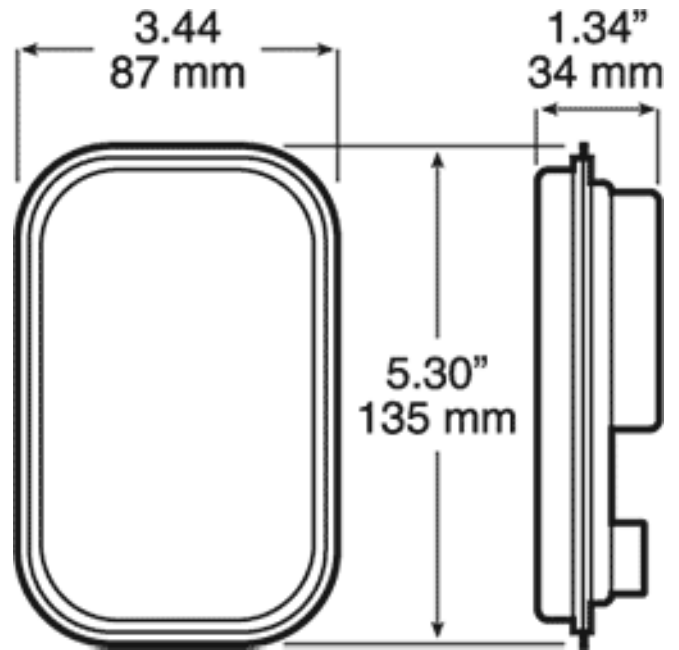

LUCI ANTERIORI E POSTERIORI

PM 850A-R

Fanale posteriore LED | posizione | stop | indicatore

EAN: 5414184060357

Specifiche

Con indicatore di direzione	Sì
Con luce di posizione posteriore	Sì
Con stop	Sì
Connessione	Estremità dei cavi aperte
Dimensioni	135 mm x 87 mm x 34 mm
EMC R10	Sì
Fonte luminosa	LED
Grado di protezione IP	IP67

Lato di montaggio	Posteriore - Sinistra e destra
Montaggio	Montaggio superficiale
Senza catarifrangente triangolare	Sì
Tensione operativa	12V - 24V
Tipo	Luci posteriori