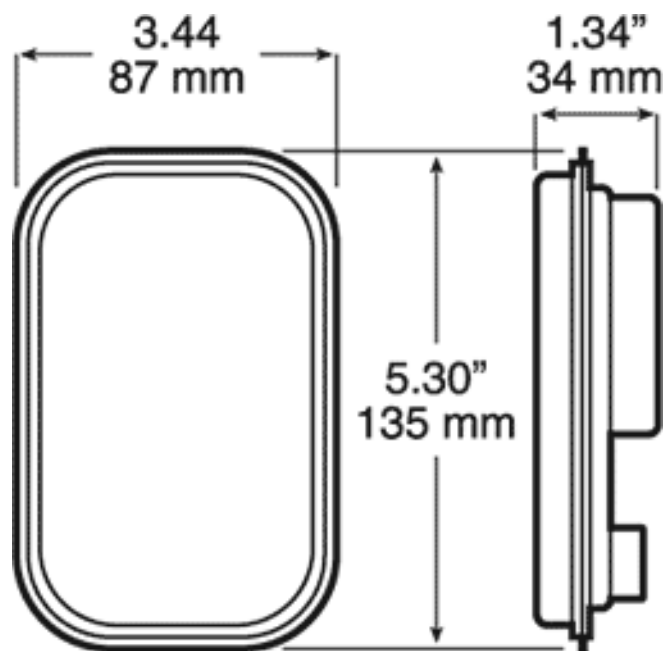

LUCI ANTERIORI E POSTERIORI

PM 850-C

Luce di retromarcia | LED | cristallo | 12-24V

EAN: 5414184008250

Specifiche

Colore	Bianco	Lato di montaggio	Posteriore
Connessione	Estremità dei cavi aperte	Lunghezza del cavo (m)	0,30 m
Dimensioni	135 mm x 87 mm x 34 mm	Peso (kg)	0,226 Kg
Fonte luminosa	LED	Tensione operativa	12V - 24V
Grado di protezione IP	IP67	Tipo	Luci di retromarcia