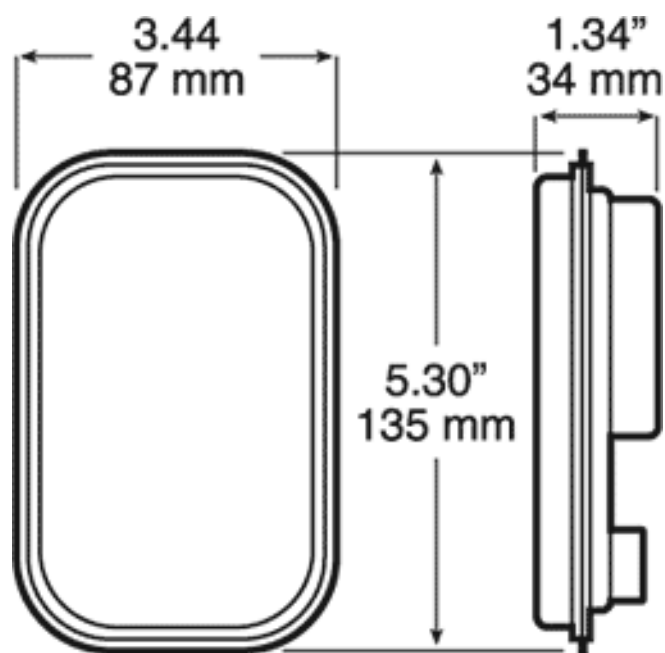

# LUCI ANTERIORI E POSTERIORI

PM 850-C

Luce di retromarcia | LED | cristallo | 12-24V

EAN: 5414184008250

## Specifiche

Colore	Bianco	Lato di montaggio	Posteriore
Connessione	Estremità dei cavi aperte	Lunghezza del cavo (m)	0,30 m
Dimensioni	135 mm x 87 mm x 34 mm	Peso (kg)	0,226 Kg
Fonte luminosa	LED	Tensione operativa	12V - 24V
Grado di protezione IP	IP67	Tipo	Luci di retromarcia