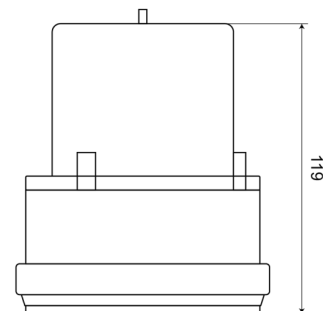

## Specifiche

Altezza mm	120 mm
Batteria	Sì
Colore	Ambra
Da ordinare presso	1
Diametro mm	106 mm
ECE R65	No
Fonte luminosa	LED
Gamma di altezza	111 - 130 mm
Imballaggio	Imballaggio POS
Impermeabile	Sì

Lampeggi al minuto	60 triplo
Montaggio	Magnetico
Numero di LED	24
Numero di sequenze di lampeggio	1
Peso (kg)	0,350 Kg
Sincronizzabile	No
Tempo di autonomia	200 ore
Tensione operativa	Batteria
Tipo di batteria	2 batterie tipo "D" LR20 (non incluse)