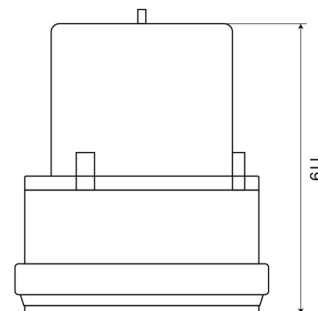

## Specifiche

Altezza mm	120 mm
Batteria	Si
Colore	Ambra
Da ordinare presso	1
Diametro mm	106 mm
ECE R65	No
Fonte luminosa	LED
Gamma di altezza	111 - 130 mm
Gamma di diametri	131 - 170 mm
Imballaggio	Imballaggio POS

Impermeabile	Si
Lampeggi al minuto	60 triplo
Montaggio	Magnetico
Numero di LED	24
Numero di sequenze di lampeggio	1
Peso (kg)	0,350 Kg
Sincronizzabile	No
Tempo di autonomia	200 ore
Tensione operativa	Batteria
Tipo di batteria	2 batterie tipo "D" LR20 (non incluse)