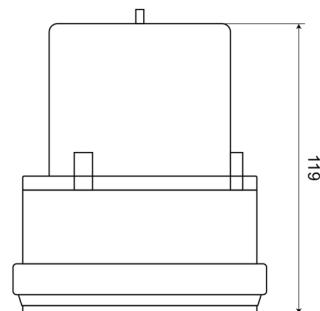

LAMPEGGIANTI ROTANTI

PSLM2-B

Lampeggiatore LED | blu | magnetico | a batteria

EAN: 5414184001534

Specifiche

Altezza mm	120 mm
Batteria	Sì
Colore	Blu
Da ordinare presso	1
Diametro mm	106 mm
ECE R65	No
Fonte luminosa	LED
Gamma di altezza	111 - 130 mm
Imballaggio	Scatola bianca con etichetta
Impermeabile	Sì

Lampeggi al minuto	60 triplo
Montaggio	Magnetico
Numero di LED	24
Numero di sequenze di lampeggio	1
Peso (kg)	0,350 Kg
Sincronizzabile	No
Tempo di autonomia	200 ore
Tensione operativa	Batteria
Tipo di batteria	2 batterie tipo "D" LR20 (non incluse)