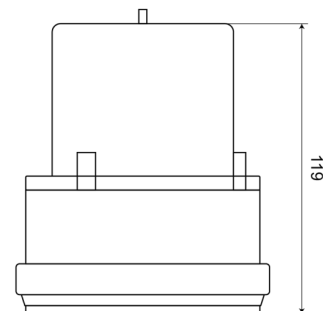

LAMPEGGIANTI ROTANTI

PSLM2-B

Lampeggiatore LED | blu | magnetico | a batteria

EAN: 5414184001534

Specifiche

| | |
|--------------------|------------------------------|
| Altezza mm | 120 mm |
| Batteria | Sì |
| Colore | Blu |
| Da ordinare presso | 1 |
| Diametro mm | 106 mm |
| ECE R65 | No |
| Fonte luminosa | LED |
| Gamma di altezza | 111 - 130 mm |
| Gamma di diametri | 131 - 170 mm |
| Imballaggio | Scatola bianca con etichetta |

| | |
|---------------------------------|--|
| Impermeabile | Sì |
| Lampeggi al minuto | 60 triplo |
| Montaggio | Magnetico |
| Numero di LED | 24 |
| Numero di sequenze di lampeggio | 1 |
| Peso (kg) | 0,350 Kg |
| Sincronizzabile | No |
| Tempo di autonomia | 200 ore |
| Tensione operativa | Batteria |
| Tipo di batteria | 2 batterie tipo "D" LR20 (non incluse) |