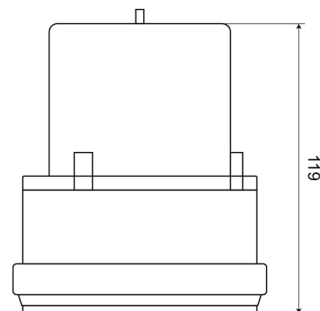

## Specifiche

Altezza mm	120 mm
Batteria	Sì
Colore	Blu
Da ordinare presso	1
Diametro mm	106 mm
ECE R65	No
Fonte luminosa	LED
Gamma di altezza	111 - 130 mm
Imballaggio	Scatola bianca con etichetta
Impermeabile	Sì

Lampeggi al minuto	60 triplo
Montaggio	Magnetico
Numero di LED	24
Numero di sequenze di lampeggio	1
Peso (kg)	0,350 Kg
Sincronizzabile	No
Tempo di autonomia	200 ore
Tensione operativa	Batteria
Tipo di batteria	2 batterie tipo "D" LR20 (non incluse)