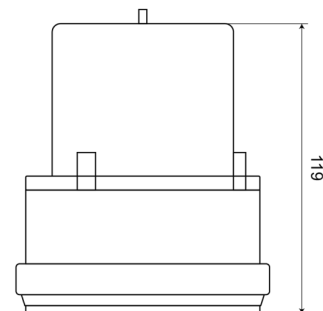

LAMPEGGIANTI ROTANTI

PSLM2-C

Lampeggiatore LED | bianco | magnetico | a batteria

EAN: 5414184001541

Specifiche

Altezza mm	120 mm	Lampeggi al minuto	60 triplo
Batteria	Si	Montaggio	Magnetico
Colore	Bianco	Numero di LED	24
Da ordinare presso	1	Numero di sequenze di lampeggio	1
Diametro mm	106 mm	Peso (kg)	0,350 Kg
ECE R65	No	Sincronizzabile	No
Fonte luminosa	LED	Tempo di autonomia	200 ore
Gamma di altezza	111 - 130 mm	Tensione operativa	Batteria
Imballaggio	Scatola bianca con etichetta	Tipo di batteria	2 batterie tipo "D" LR20 (non incluse)
Impermeabile	Si		