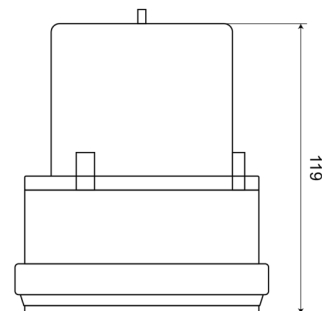

LAMPEGGIANTI ROTANTI

PSLM2-C

Lampeggiatore LED | bianco | magnetico | a batteria

EAN: 5414184001541

Specifiche

Altezza mm	120 mm	Lampeggi al minuto	60 triplo
Batteria	Si	Montaggio	Magnetico
Colore	Bianco	Numero di LED	24
Da ordinare presso	1	Numero di sequenze di lampeggio	1
Diametro mm	106 mm	Peso (kg)	0,350 Kg
ECE R65	No	Sincronizzabile	No
Fonte luminosa	LED	Tempo di autonomia	200 ore
Gamma di altezza	111 - 130 mm	Tensione operativa	Batteria
Imballaggio	Scatola bianca con etichetta	Tipo di batteria	2 batterie tipo "D" LR20 (non incluse)
Impermeabile	Si		