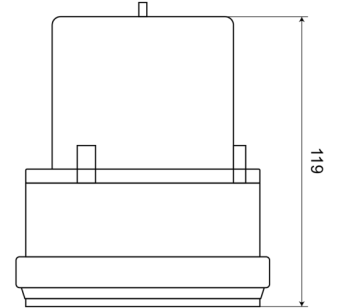

LAMPEGGIANTI ROTANTI

PSLM2-R

Lampeggiatore LED | rosso | magnetico | a batteria

EAN: 5414184001558

Specifiche

Altezza mm	120 mm	Lampeggi al minuto	60 triplo
Batteria	Sì	Montaggio	Magnetico
Colore	Rosso	Numero di LED	24
Da ordinare presso	1	Numero di sequenze di lampeggio	1
Diametro mm	106 mm	Peso (kg)	0,350 Kg
ECE R65	No	Sincronizzabile	No
Fonte luminosa	LED	Tempo di autonomia	200 ore
Gamma di altezza	111 - 130 mm	Tensione operativa	Batteria
Imballaggio	Scatola bianca con etichetta	Tipo di batteria	2 batterie tipo "D" LR20 (non incluse)
Impermeabile	Sì		