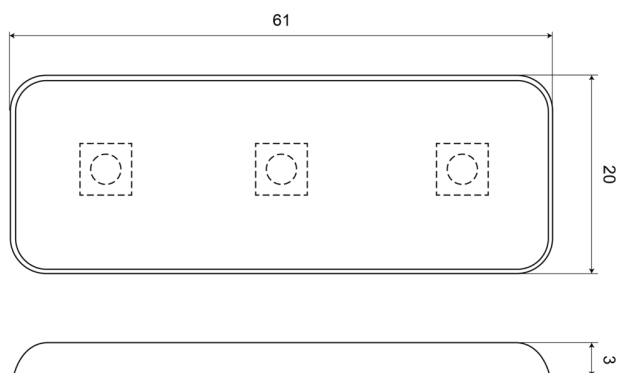

LAMPEGGIATORI A LED

SPOT120R

Lampeggiatore a LED | 3 LEDs | 12V | ambra

EAN: 5414184001213

Specifiche

Assorbimento di corrente Amp	0,14 Amp	Lunghezza del cavo (m)	0,19 m
Colore	Ambra	Montaggio	Montaggio superficiale
Colore della lente	Trasparente	Numero di LED	3
Connessione	Estremità dei cavi aperte	Numero di sequenze di lampeggio	1
Da ordinare presso	1	Peso (kg)	0,011 Kg
Da sapere	Il più sottile disponibile!	Sincronizzabile	Sì
Dimensioni	60 mm x 20 mm x 3 mm	Temperatura di esercizio	-20°C / +60°C
ECE R65	No	Tensione operativa	12V
Fonte luminosa	LED	Watt	1,70 Watt
Forma	Rettangolare/lungo/allungato		
Imballaggio	Sacchetto		
Impermeabile	Sì		