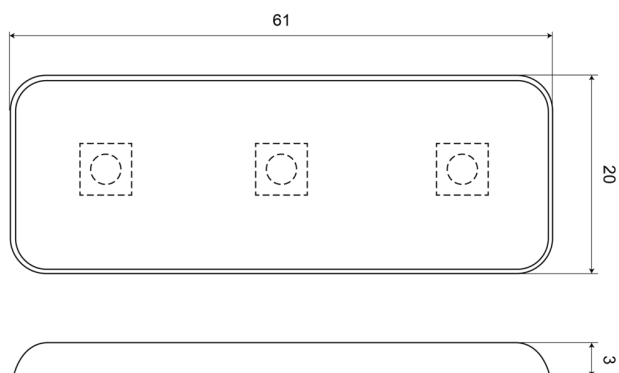

LAMPEGGIATORI A LED

SPOT12OR

Lampeggiatore a LED | 3 LEDs | 12V | ambra

EAN: 5414184001213

Specifiche

Assorbimento di corrente Amp	0,14 Amp	Lunghezza del cavo (m)	0,19 m
Colore	Ambra	Montaggio	Montaggio superficiale
Colore della lente	Trasparente	Numero di LED	3
Connessione	Estremità dei cavi aperte	Numero di sequenze di lampeggio	1
Da ordinare presso	1	Peso (kg)	0,011 Kg
Da sapere	Il più sottile disponibile!	Sincronizzabile	Sì
Dimensioni	60 mm x 20 mm x 3 mm	Temperatura di esercizio	-20°C / +60°C
ECE R65	No	Tensione operativa	12V
Fonte luminosa	LED	Watt	1,70 Watt
Forma	Rettangolare/lungo/allungato		
Imballaggio	Sacchetto		
Impermeabile	Sì		