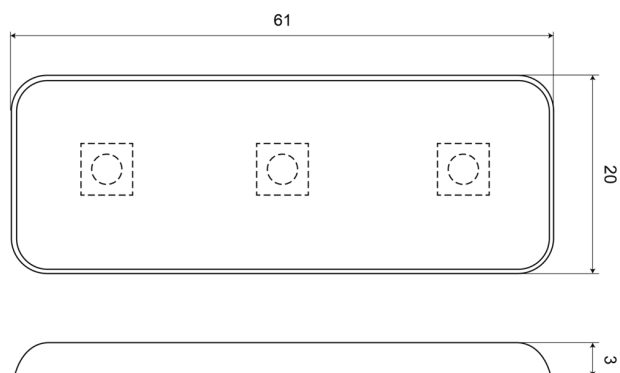

# LAMPEGGIATORI A LED

SPOT12RO

Lampeggiatore a LED | 3 LEDs | 12V | rosso

EAN: 5414184001220

## Specifiche

Assorbimento di corrente Amp	0,14 Amp	Impermeabile	Si
Colore	Rosso	Lunghezza del cavo (m)	0,19 m
Colore della lente	Trasparente	Montaggio	Montaggio superficiale
Connessione	Estremità dei cavi aperte	Numero di LED	3
Da ordinare presso	1	Numero di sequenze di lampeggio	1
Da sapere	Il più sottile disponibile!	Peso (kg)	0,011 Kg
Dimensioni	60 mm x 20 mm x 3 mm	Serie	SPOTFLEX
ECE R65	No	Sincronizzabile	Si
Fonte luminosa	LED	Temperatura di esercizio	-20°C / +60°C
Forma	Rettangolare/lungo/allungato	Tensione operativa	12V
Imballaggio	Sacchetto	Watt	1,70 Watt