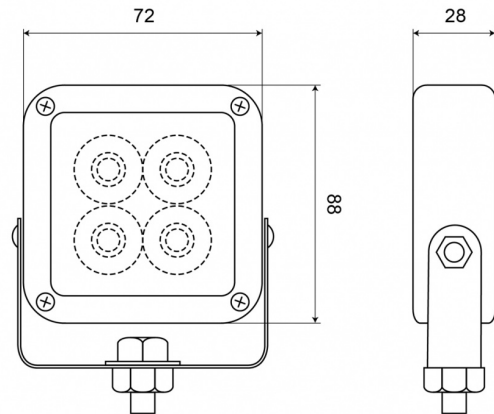

# LAMPEGGIATORI A LED

SQ4LED-BL

Lampeggiatore a LED | 4 LEDs | 12-24V | blu

EAN: 5414184205444

## Specifiche

Colore	Blu
Colore della lente	Trasparente
Connessione	Estremità dei cavi aperte
Da ordinare presso	1
Dimensioni	88 mm x 72 mm x 28 mm
ECE R65	No
Fonte luminosa	LED
Forma	Quadrato
Impermeabile	Sì
Lunghezza del cavo (m)	1 m

Montaggio	Montaggio superficiale con staffa a U
Numero di LED	4
Numero di sequenze di lampeggio	19
Peso (kg)	0,305 Kg
Sincronizzabile	Sì
Temperatura di esercizio	-30°C / +65°C
Tensione operativa	12V - 24V