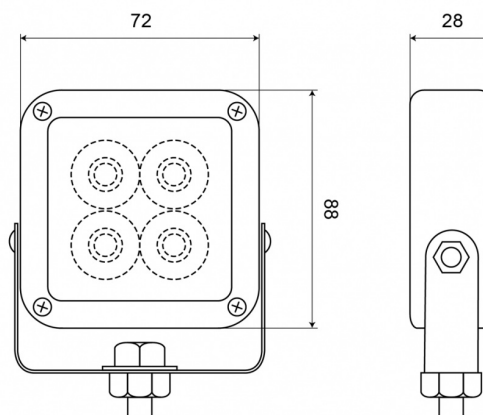

LAMPEGGIATORI A LED

SQ4LED-CR

Lampeggiatore a LED | 4 LEDs | 12-24V | bianco

EAN: 5414184286832

Specifiche

Colore	Bianco
Colore della lente	Trasparente
Connessione	Estremità dei cavi aperte
Da ordinare presso	1
Dimensioni	88 mm x 72 mm x 28 mm
ECE R65	No
Fonte luminosa	LED
Forma	Quadrato
Impermeabile	Sì
Lunghezza del cavo (m)	1 m

Montaggio	Montaggio superficiale
Numero di LED	4
Numero di sequenze di lampeggio	19
Peso (kg)	0,305 Kg
Sincronizzabile	Sì
Temperatura di esercizio	-30°C / +65°C
Tensione operativa	12V - 24V