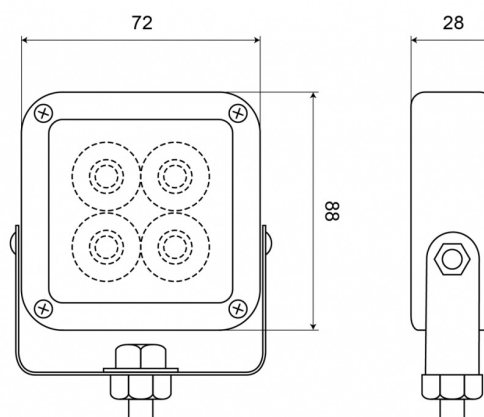

LAMPEGGIATORI A LED

SQ4LED-OR

Lampeggiatore a LED | 4 LEDs | 12-24V | ambra

EAN: 5414184019171

Specifiche

Colore	Ambra	Montaggio	Montaggio superficiale
Colore della lente	Trasparente	Numero di LED	4
Connessione	Estremità dei cavi aperte	Numero di sequenze di lampeggio	19
Da ordinare presso	1	Peso (kg)	0,305 Kg
Dimensioni	88 mm x 72 mm x 28 mm	Sincronizzabile	Sì
ECE R65	No	Temperatura di esercizio	-30°C / +65°C
Fonte luminosa	LED	Tensione operativa	12V - 24V
Forma	Quadrato		
Impermeabile	Sì		
Lunghezza del cavo (m)	1 m		