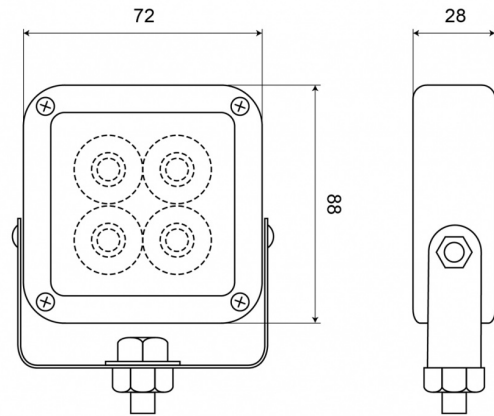

LAMPEGGIATORI A LED

SQ4LED-OR

Lampeggiatore a LED | 4 LEDs | 12-24V | ambra

EAN: 5414184019171

Specifiche

Colore	Ambra
Colore della lente	Trasparente
Connessione	Estremità dei cavi aperte
Da ordinare presso	1
Dimensioni	88 mm x 72 mm x 28 mm
ECE R65	No
Fonte luminosa	LED
Forma	Quadrato
Impermeabile	Sì
Lunghezza del cavo (m)	1 m

Montaggio	Montaggio superficiale con staffa a U
Numero di LED	4
Numero di sequenze di lampeggio	19
Peso (kg)	0,305 Kg
Sincronizzabile	Sì
Temperatura di esercizio	-30°C / +65°C
Tensione operativa	12V - 24V