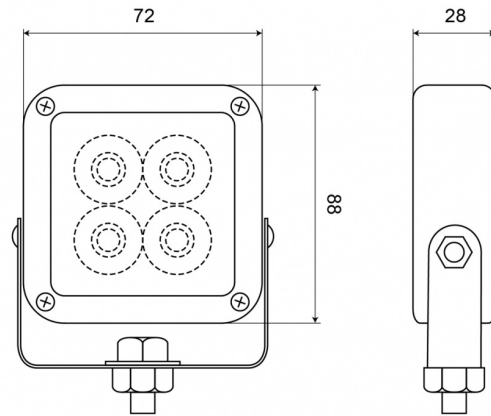

LAMPEGGIATORI A LED

SQ4LED-OR

Lampeggiatore a LED | 4 LEDs | 12-24V | ambra

EAN: 5414184019171

Specifiche

Colore	Ambra
Colore della lente	Trasparente
Connessione	Estremità dei cavi aperte
Da ordinare presso	1
Dimensioni	88 mm x 72 mm x 28 mm
ECE R65	No
Fonte luminosa	LED
Forma	Quadrato
Impermeabile	Sì
Lunghezza del cavo (m)	1 m

Montaggio	Montaggio superficiale con staffa a U
Numero di LED	4
Numero di sequenze di lampeggio	19
Peso (kg)	0,305 Kg
Sincronizzabile	Sì
Temperatura di esercizio	-30°C / +65°C
Tensione operativa	12V - 24V