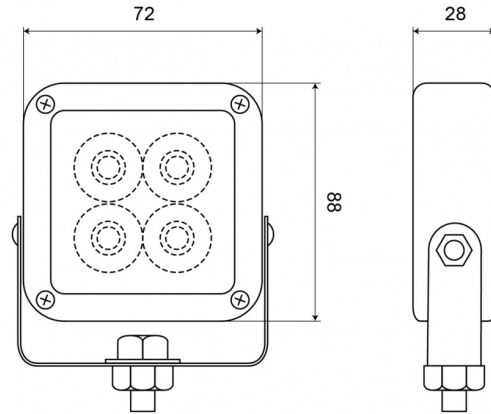

LAMPEGGIATORI A LED

SQ4LED-RO

Lampeggiatore a LED | 4 LEDs | 12-24V | rosso

EAN: 5414184064782

Specifiche

Colore	Rosso
Colore della lente	Trasparente
Connessione	Estremità dei cavi aperte
Da ordinare presso	1
Dimensioni	88 mm x 72 mm x 28 mm
ECE R65	No
Fonte luminosa	LED
Forma	Quadrato
Impermeabile	Sì
Lunghezza del cavo (m)	1 m

Montaggio	Montaggio superficiale
Numero di LED	4
Numero di sequenze di lampeggio	19
Peso (kg)	0,305 Kg
Sincronizzabile	Sì
Temperatura di esercizio	-30°C / +65°C
Tensione operativa	12V - 24V