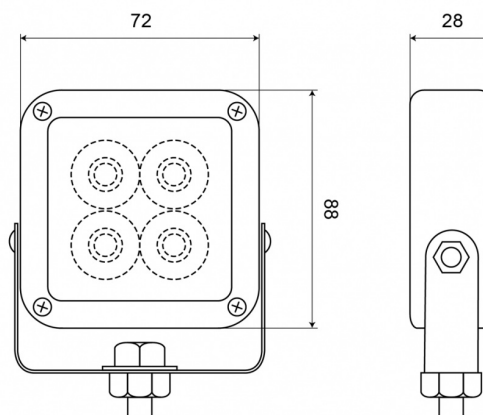

# LAMPEGGIATORI A LED

SQ4LED-RO

Lampeggiatore a LED | 4 LEDs | 12-24V | rosso

EAN: 5414184064782

## Specifiche

Colore	Rosso
Colore della lente	Trasparente
Connessione	Estremità dei cavi aperte
Da ordinare presso	1
Dimensioni	88 mm x 72 mm x 28 mm
ECE R65	No
Fonte luminosa	LED
Forma	Quadrato
Impermeabile	Sì
Lunghezza del cavo (m)	1 m

Montaggio	Montaggio superficiale con staffa a U
Numero di LED	4
Numero di sequenze di lampeggio	19
Peso (kg)	0,305 Kg
Sincronizzabile	Sì
Temperatura di esercizio	-30°C / +65°C
Tensione operativa	12V - 24V