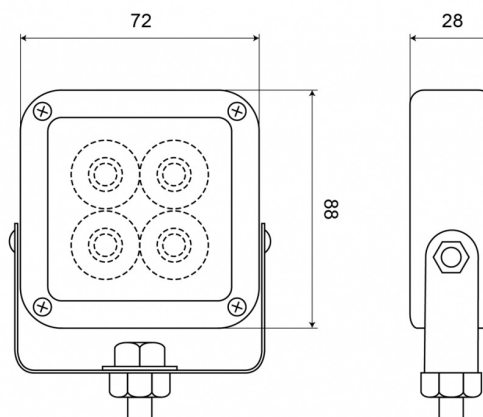

LAMPEGGIATORI A LED

SQ4LED-RO

Lampeggiatore a LED | 4 LEDs | 12-24V | rosso

EAN: 5414184064782

Specifiche

Colore	Rosso
Colore della lente	Trasparente
Connessione	Estremità dei cavi aperte
Da ordinare presso	1
Dimensioni	88 mm x 72 mm x 28 mm
ECE R65	No
Fonte luminosa	LED
Forma	Quadrato
Impermeabile	Sì
Lunghezza del cavo (m)	1 m

Montaggio	Montaggio superficiale con staffa a U
Numero di LED	4
Numero di sequenze di lampeggio	19
Peso (kg)	0,305 Kg
Sincronizzabile	Sì
Temperatura di esercizio	-30°C / +65°C
Tensione operativa	12V - 24V