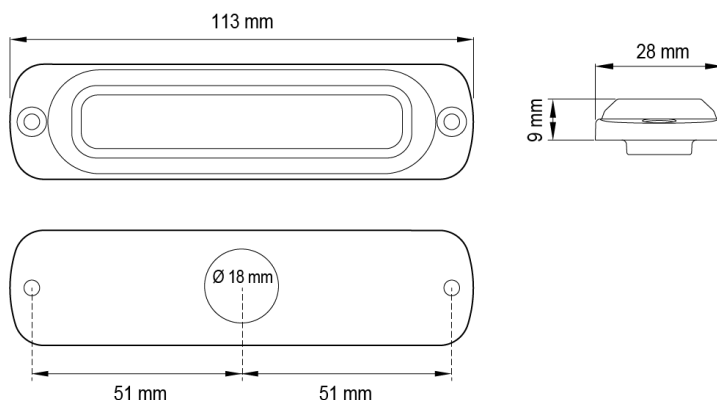

LAMPEGGIATORI A LED

ST6-BL

Lampeggiatore a LED | 6 LEDs | 12-24V | blu

EAN: 5414184000056

Specifiche

CISPR 25	12V : CISPR 25 Classe 3 - 24V : CISPR 25 Classe 2	Lunghezza del cavo (m)	0,21 m
Colore	Blu	Montaggio	Montaggio superficiale
Colore della lente	Trasparente	Numero di LED	6
Connessione	Estremità dei cavi aperte	Numero di sequenze di lampeggio	29
Da ordinare presso	1	Peso (kg)	0,140 Kg
Dimensioni	113 mm x 28 mm x 9 mm	Sincronizzabile	Sì
ECE R65 Classe 2	Sì	Temperatura di esercizio	-30°C / +65°C
EMC R10	Sì	Tensione operativa	12V - 24V
Fonte luminosa	LED		
Forma	Rettangolare/lungo/allungato		
Fornito con	Viti di montaggio, guarnizione, manuale		
Grado di protezione IP	IPX7		