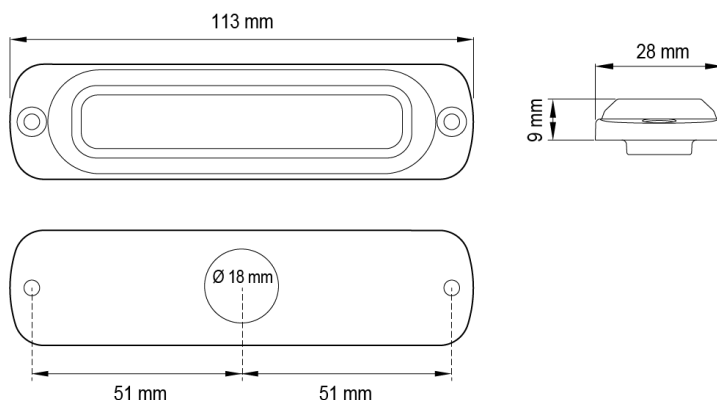

LAMPEGGIATORI A LED

ST6-BL

Lampeggiatore a LED | 6 LEDs | 12-24V | blu

EAN: 5414184000056

Specifiche

CISPR 25	12V : CISPR 25 Classe 3 - 24V : CISPR 25 Classe 2	Grado di protezione IP	IPX7
Colore	Blu	Lunghezza del cavo (m)	0,21 m
Colore della lente	Trasparente	Montaggio	Montaggio superficiale
Connessione	Estremità dei cavi aperte	Numero di LED	6
Da ordinare presso	1	Numero di sequenze di lampeggio	29
Dimensioni	113 mm x 28 mm x 9 mm	Peso (kg)	0,140 Kg
ECE R65 Classe 1	Si	Serie	ST SUPER THIN
ECE R65 Classe 2	Si	Sincronizzabile	Si
EMC R10	Si	Temperatura di esercizio	-30°C / +65°C
Fonte luminosa	LED	Tensione operativa	12V - 24V
Forma	Rettangolare/lungo/allungato		
Fornito con	Viti di montaggio, guarnizione, manuale		