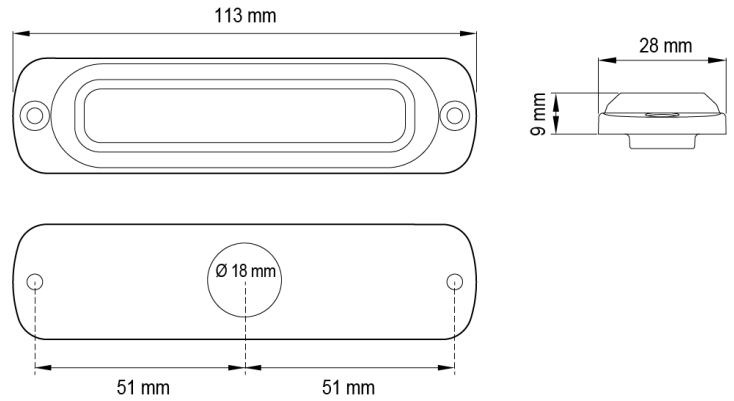

LAMPEGGIATORI A LED

ST6-BL

Lampeggiatore a LED | 6 LEDs | 12-24V | blu

EAN: 5414184000056

Specifiche

CISPR 25	12V : CISPR 25 Classe 3 - 24V : CISPR 25 Classe 2	Fornito con	Viti di montaggio, guarnizione, manuale
Colore	Blu	Grado di protezione IP	IPX7
Colore della lente	Trasparente	Lunghezza del cavo (m)	0,21 m
Connessione	Estremità dei cavi aperte	Montaggio	Montaggio superficiale
Da ordinare presso	1	Numero di LED	6
Dimensioni	113 mm x 28 mm x 9 mm	Numero di sequenze di lampeggio	29
ECE R65 Classe 1	Si	Peso (kg)	0,140 Kg
ECE R65 Classe 2	Si	Sincronizzabile	Si
EMC R10	Si	Temperatura di esercizio	-30°C / +65°C
Fonte luminosa	LED	Tensione operativa	12V - 24V
Forma	Rettangolare/lungo/allungato		