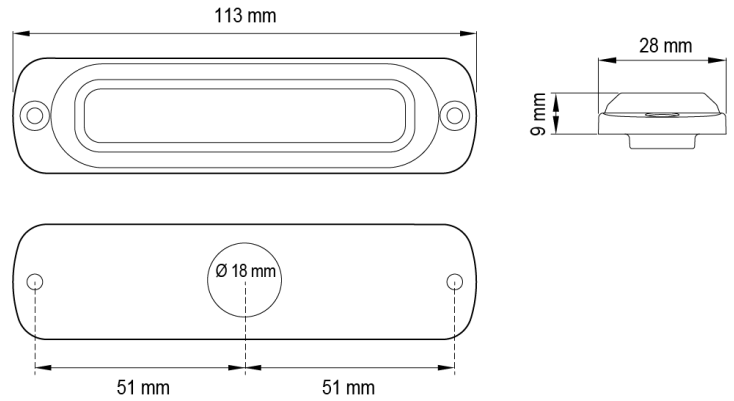

# LAMPEGGIATORI A LED

ST6-OR

Lampeggiatore a LED | 6 LEDs | 12-24V | ambra

EAN: 5414184019461

## Specifiche

|                    |                                                   |                                 |                        |
|--------------------|---------------------------------------------------|---------------------------------|------------------------|
| CISPR 25           | 12V : CISPR 25 Classe 3 - 24V : CISPR 25 Classe 2 | Grado di protezione IP          | IPX7                   |
| Colore             | Ambra                                             | Lunghezza del cavo (m)          | 0,21 m                 |
| Colore della lente | Trasparente                                       | Montaggio                       | Montaggio superficiale |
| Connessione        | Estremità dei cavi aperte                         | Numero di LED                   | 6                      |
| Da ordinare presso | 1                                                 | Numero di sequenze di lampeggio | 29                     |
| Dimensioni         | 113 mm x 28 mm x 9 mm                             | Peso (kg)                       | 0,140 Kg               |
| ECE R65 Classe 2   | Si                                                | Sincronizzabile                 | Si                     |
| EMC                | EMC R10                                           | Temperatura di esercizio        | -30°C / +65°C          |
| EMC R10            | Si                                                | Tensione operativa              | 12V - 24V              |
| Fonte luminosa     | LED                                               | Watt                            | 14,40 Watt             |
| Forma              | Rettangolare/lungo/allungato                      |                                 |                        |
| Fornito con        | Viti di montaggio, guarnizione, manuale           |                                 |                        |