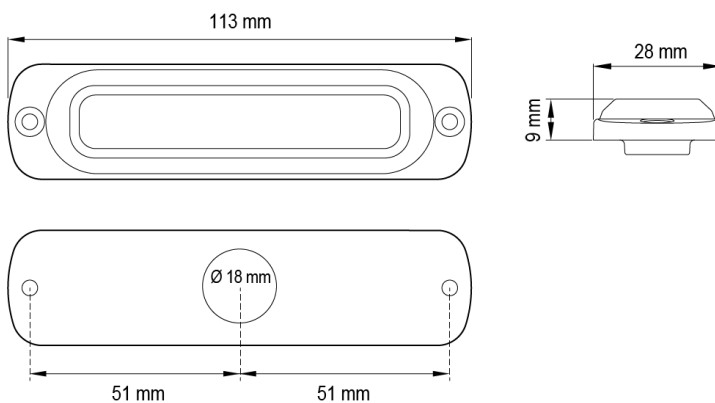

LAMPEGGIATORI A LED

ST6-OR

Lampeggiatore a LED | 6 LEDs | 12-24V | ambra

EAN: 5414184019461

Specifiche

CISPR 25	12V : CISPR 25 Classe 3 - 24V : CISPR 25 Classe 2	Lunghezza del cavo (m)	0,21 m
Colore	Ambra	Montaggio	Montaggio superficiale
Colore della lente	Trasparente	Numero di LED	6
Connessione	Estremità dei cavi aperte	Numero di sequenze di lampeggio	29
Da ordinare presso	1	Peso (kg)	0,140 Kg
Dimensioni	113 mm x 28 mm x 9 mm	Serie	ST SUPER THIN
ECE R65 Classe 1	Si	Sincronizzabile	Si
ECE R65 Classe 2	Si	Temperatura di esercizio	-30°C / +65°C
EMC	EMC R10	Tensione operativa	12V - 24V
EMC R10	Si	Watt	14,40 Watt
Fonte luminosa	LED		
Forma	Rettangolare/lungo/allungato		
Fornito con	Viti di montaggio, guarnizione, manuale		
Grado di protezione IP	IPX7		