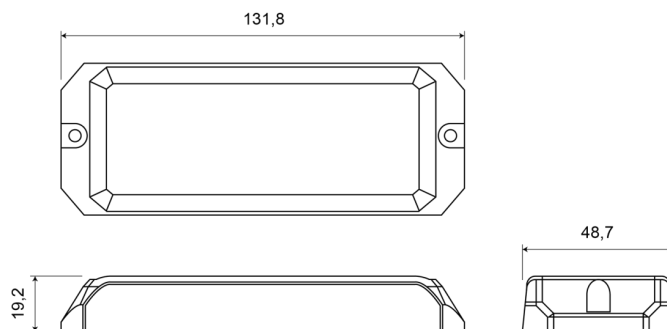

LAMPEGGIATORI A LED

STARLED12-BL

Lampeggiatore a LED | 12 LEDs | 12-24V | blu

EAN: 5414184690332

Specifiche

Altezza mm	19,20 mm	Lunghezza del cavo (m)	0,20 m
Colore	Blu	Lunghezza mm	131,80 mm
Colore della lente	Trasparente	Montaggio	Montaggio superficiale
Connessione	Estremità dei cavi aperte	Numero di LED	12
Da ordinare presso	1	Numero di sequenze di lampeggio	25
Dimensioni	131,80 mm x 48,70 mm x 19,20 mm	Peso (kg)	0,196 Kg
ECE R65 Classe 2	Si	Sincronizzabile	Si
EMC R10	Si	Temperatura di esercizio	-30°C / +65°C
Fonte luminosa	LED	Tensione operativa	12V - 24V
Forma	Rettangolare/lungo/allungato		
Grado di protezione IP	IPX8		
Larghezza mm	48,70 mm		