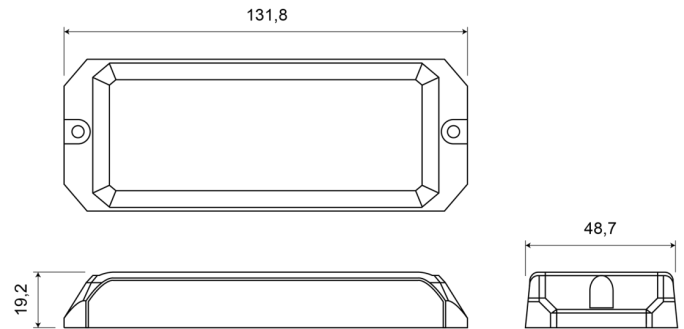

LAMPEGGIATORI A LED

STARLED12-BL

Lampeggiatore a LED | 12 LEDs | 12-24V | blu

EAN: 5414184690332

Specifiche

Altezza mm	19,20 mm	Lunghezza del cavo (m)	0,20 m
Colore	Blu	Lunghezza mm	131,80 mm
Colore della lente	Trasparente	Montaggio	Montaggio superficiale
Connessione	Estremità dei cavi aperte	Numero di LED	12
Da ordinare presso	1	Numero di sequenze di lampeggio	25
Dimensioni	131,80 mm x 48,70 mm x 19,20 mm	Peso (kg)	0,196 Kg
ECE R65 Classe 2	Si	Sincronizzabile	Si
EMC R10	Si	Temperatura di esercizio	-30°C / +65°C
Fonte luminosa	LED	Tensione operativa	12V - 24V
Forma	Rettangolare/lungo/allungato		
Grado di protezione IP	IPX8		
Larghezza mm	48,70 mm		