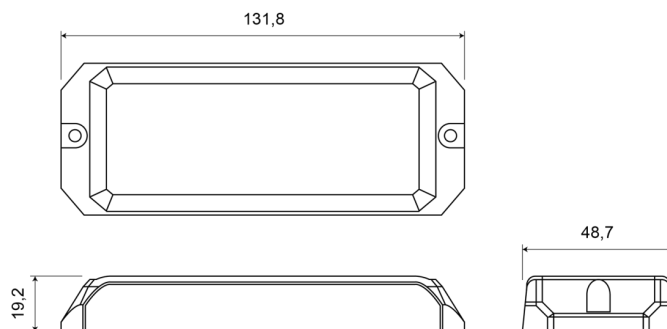

# LAMPEGGIATORI A LED

STARLED12-CR

Lampeggiatore a LED | 12 LEDs | 12-24V | bianco

EAN: 5414184690349

## Specifiche

Altezza mm	19,20 mm	Larghezza mm	48,70 mm
Colore	Bianco	Lunghezza del cavo (m)	0,20 m
Colore della lente	Trasparente	Lunghezza mm	131,80 mm
Connessione	Estremità dei cavi aperte	Montaggio	Montaggio superficiale
Da ordinare presso	1	Numero di LED	12
Dimensioni	131,80 mm x 48,70 mm x 19,20 mm	Numero di sequenze di lampeggio	25
ECE R65	No	Peso (kg)	0,196 Kg
EMC	EMC R10	Serie	STARLED
EMC R10	SI	Sincronizzabile	SI
Fonte luminosa	LED	Temperatura di esercizio	-30°C / +65°C
Forma	Rettangolare/lungo/allungato	Tensione operativa	12V - 24V
Grado di protezione IP	IPX8		