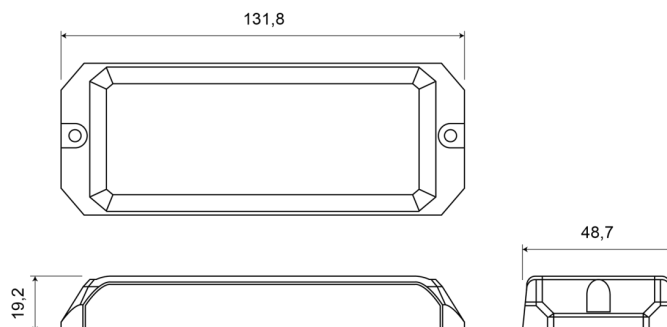

LAMPEGGIATORI A LED

STARLED12-CR

Lampeggiatore a LED | 12 LEDs | 12-24V | bianco

EAN: 5414184690349

Specifiche

Altezza mm	19,20 mm	Grado di protezione IP	IPX8
Colore	Bianco	Larghezza mm	48,70 mm
Colore della lente	Trasparente	Lunghezza del cavo (m)	0,20 m
Connessione	Estremità dei cavi aperte	Lunghezza mm	131,80 mm
Da ordinare presso	1	Montaggio	Montaggio superficiale
Dimensioni	131,80 mm x 48,70 mm x 19,20 mm	Numero di LED	12
ECE R65	No	Numero di sequenze di lampeggio	25
EMC	EMC R10	Peso (kg)	0,196 Kg
EMC R10	SI	Sincronizzabile	SI
Fonte luminosa	LED	Temperatura di esercizio	-30°C / +65°C
Forma	Rettangolare/lungo/allungato	Tensione operativa	12V - 24V