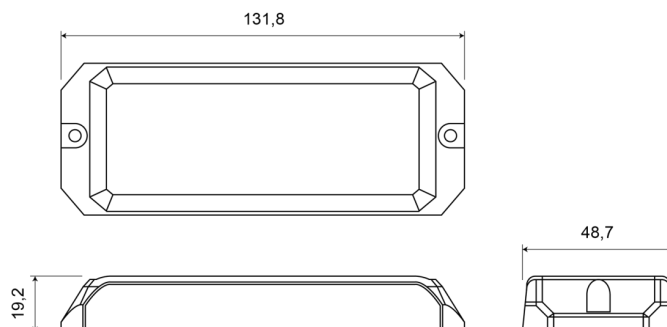

# LAMPEGGIATORI A LED

STARLED12-CR

Lampeggiatore a LED | 12 LEDs | 12-24V | bianco

EAN: 5414184690349

## Specifiche

Altezza mm	19,20 mm	Grado di protezione IP	IPX8
Colore	Bianco	Larghezza mm	48,70 mm
Colore della lente	Trasparente	Lunghezza del cavo (m)	0,20 m
Connessione	Estremità dei cavi aperte	Lunghezza mm	131,80 mm
Da ordinare presso	1	Montaggio	Montaggio superficiale
Dimensioni	131,80 mm x 48,70 mm x 19,20 mm	Numero di LED	12
ECE R65	No	Numero di sequenze di lampeggio	25
EMC	EMC R10	Peso (kg)	0,196 Kg
EMC R10	SI	Sincronizzabile	SI
Fonte luminosa	LED	Temperatura di esercizio	-30°C / +65°C
Forma	Rettangolare/lungo/allungato	Tensione operativa	12V - 24V