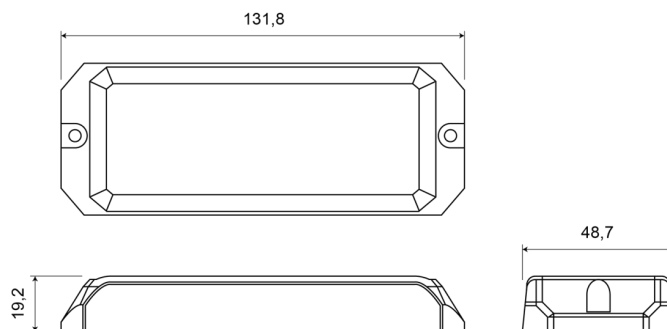

LAMPEGGIATORI A LED

STARLED12-OR

Lampeggiatore a LED | 12 LEDs | 12-24V | ambra

EAN: 5414184690219

Specifiche

Altezza mm	19,20 mm	Grado di protezione IP	IPX8
Colore	Ambra	Larghezza mm	48,70 mm
Colore della lente	Trasparente	Lunghezza del cavo (m)	0,20 m
Connessione	Estremità dei cavi aperte	Lunghezza mm	131,80 mm
Da ordinare presso	1	Montaggio	Montaggio superficiale
Dimensioni	131,80 mm x 48,70 mm x 19,20 mm	Numero di LED	12
ECE R65 Classe 2	Si	Numero di sequenze di lampeggio	25
EMC	EMC R10	Peso (kg)	0,196 Kg
EMC R10	Si	Sincronizzabile	Si
Fonte luminosa	LED	Temperatura di esercizio	-30°C / +65°C
Forma	Rettangolare/lungo/allungato	Tensione operativa	12V - 24V