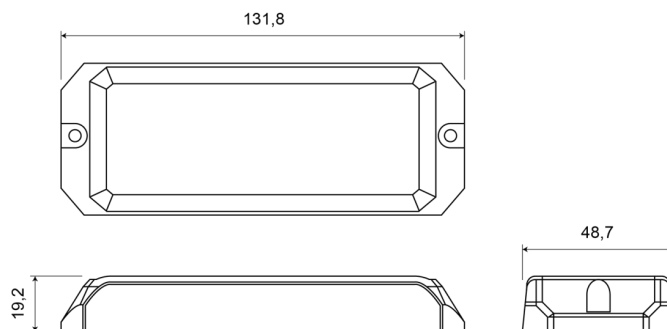

# LAMPEGGIATORI A LED

STARLED12-OR

Lampeggiatore a LED | 12 LEDs | 12-24V | ambra

EAN: 5414184690219

## Specifiche

Altezza mm	19,20 mm	Grado di protezione IP	IPX8
Colore	Ambra	Larghezza mm	48,70 mm
Colore della lente	Trasparente	Lunghezza del cavo (m)	0,20 m
Connessione	Estremità dei cavi aperte	Lunghezza mm	131,80 mm
Da ordinare presso	1	Montaggio	Montaggio superficiale
Dimensioni	131,80 mm x 48,70 mm x 19,20 mm	Numero di LED	12
ECE R65 Classe 2	Si	Numero di sequenze di lampeggio	25
EMC	EMC R10	Peso (kg)	0,196 Kg
EMC R10	Si	Sincronizzabile	Si
Fonte luminosa	LED	Temperatura di esercizio	-30°C / +65°C
Forma	Rettangolare/lungo/allungato	Tensione operativa	12V - 24V