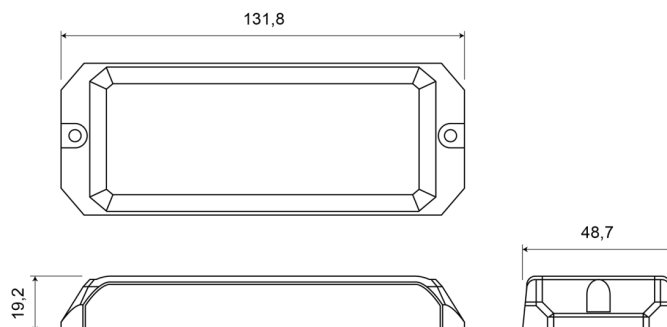

LAMPEGGIATORI A LED

STARLED12-OR

Lampeggiatore a LED | 12 LEDs | 12-24V | ambra

EAN: 5414184690219

Specifiche

Altezza mm	19,20 mm	Larghezza mm	48,70 mm
Colore	Ambra	Lunghezza del cavo (m)	0,20 m
Colore della lente	Trasparente	Lunghezza mm	131,80 mm
Connessione	Estremità dei cavi aperte	Montaggio	Montaggio superficiale
Da ordinare presso	1	Numero di LED	12
Dimensioni	131,80 mm x 48,70 mm x 19,20 mm	Numero di sequenze di lampeggio	25
ECE R65 Classe 2	Si	Peso (kg)	0,196 Kg
EMC	EMC R10	Serie	STARLED
EMC R10	Si	Sincronizzabile	Si
Fonte luminosa	LED	Temperatura di esercizio	-30°C / +65°C
Forma	Rettangolare/lungo/allungato	Tensione operativa	12V - 24V
Grado di protezione IP	IPX8		