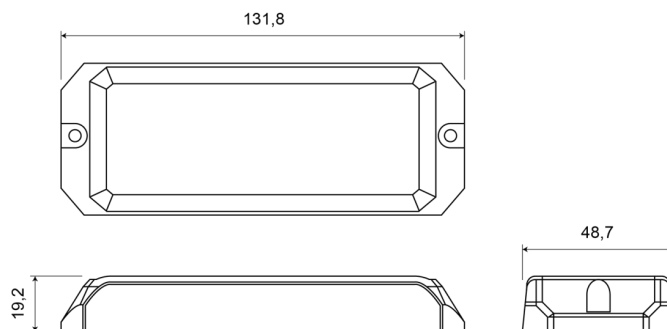

LAMPEGGIATORI A LED

STARLED12-RO

Lampeggiatore a LED | 12 LEDs | 12-24V | rosso

EAN: 5414184690356

Specifiche

Altezza mm	19,20 mm	Larghezza mm	48,70 mm
Colore	Rosso	Lunghezza del cavo (m)	0,20 m
Colore della lente	Trasparente	Lunghezza mm	131,80 mm
Connessione	Estremità dei cavi aperte	Montaggio	Montaggio superficiale
Da ordinare presso	1	Numero di LED	12
Dimensioni	131,80 mm x 48,70 mm x 19,20 mm	Numero di sequenze di lampeggio	25
ECE R65 Classe 2	Si	Peso (kg)	0,196 Kg
EMC	EMC R10	Serie	STARLED
EMC R10	Si	Sincronizzabile	Si
Fonte luminosa	LED	Temperatura di esercizio	-30°C / +65°C
Forma	Rettangolare/lungo/allungato	Tensione operativa	12V - 24V
Grado di protezione IP	IPX8		