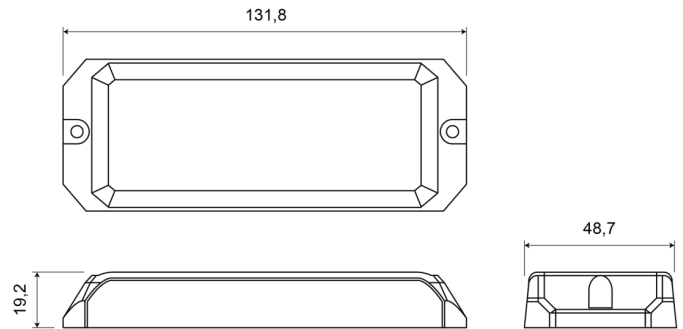

# LAMPEGGIATORI A LED

STARLED12-RO

Lampeggiatore a LED | 12 LEDs | 12-24V | rosso

EAN: 5414184690356

## Specifiche

Altezza mm	19,20 mm	Grado di protezione IP	IPX8
Colore	Rosso	Larghezza mm	48,70 mm
Colore della lente	Trasparente	Lunghezza del cavo (m)	0,20 m
Connessione	Estremità dei cavi aperte	Lunghezza mm	131,80 mm
Da ordinare presso	1	Montaggio	Montaggio superficiale
Dimensioni	131,80 mm x 48,70 mm x 19,20 mm	Numero di LED	12
ECE R65 Classe 2	Si	Numero di sequenze di lampeggio	25
EMC	EMC R10	Peso (kg)	0,196 Kg
EMC R10	Si	Sincronizzabile	Si
Fonte luminosa	LED	Temperatura di esercizio	-30°C / +65°C
Forma	Rettangolare/lungo/allungato	Tensione operativa	12V - 24V