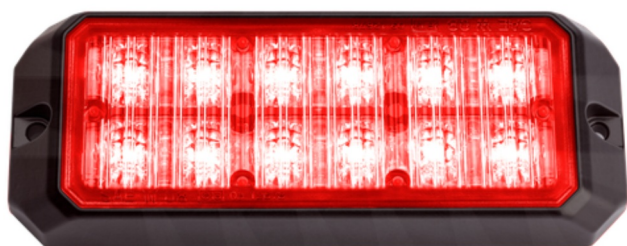

LAMPEGGIATORI A LED

STARLED12-RO

Lampeggiatore a LED | 12 LEDs | 12-24V | rosso

EAN: 5414184690356

Specifiche

Altezza mm	19,20 mm	Larghezza mm	48,70 mm
Colore	Rosso	Lunghezza del cavo (m)	0,20 m
Colore della lente	Trasparente	Lunghezza mm	131,80 mm
Connessione	Estremità dei cavi aperte	Montaggio	Montaggio superficiale
Da ordinare presso	1	Numero di LED	12
Dimensioni	131,80 mm x 48,70 mm x 19,20 mm	Numero di sequenze di lampeggio	25
ECE R65 Classe 2	Si	Peso (kg)	0,196 Kg
EMC	EMC R10	Serie	STARLED
EMC R10	Si	Sincronizzabile	Si
Fonte luminosa	LED	Temperatura di esercizio	-30°C / +65°C
Forma	Rettangolare/lungo/allungato	Tensione operativa	12V - 24V
Grado di protezione IP	IPX8		