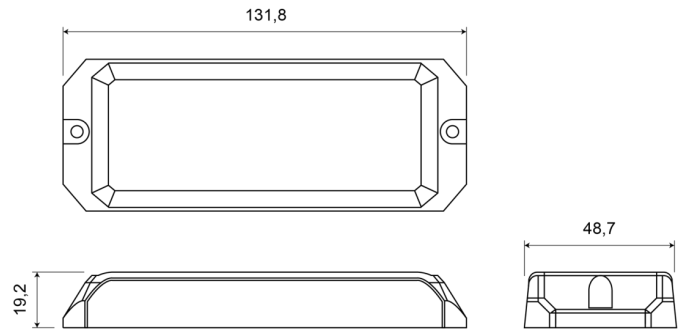

LAMPEGGIATORI A LED

STARLED12-RO

Lampeggiatore a LED | 12 LEDs | 12-24V | rosso

EAN: 5414184690356

Specifiche

Altezza mm	19,20 mm	Grado di protezione IP	IPX8
Colore	Rosso	Larghezza mm	48,70 mm
Colore della lente	Trasparente	Lunghezza del cavo (m)	0,20 m
Connessione	Estremità dei cavi aperte	Lunghezza mm	131,80 mm
Da ordinare presso	1	Montaggio	Montaggio superficiale
Dimensioni	131,80 mm x 48,70 mm x 19,20 mm	Numero di LED	12
ECE R65 Classe 2	Si	Numero di sequenze di lampeggio	25
EMC	EMC R10	Peso (kg)	0,196 Kg
EMC R10	Si	Sincronizzabile	Si
Fonte luminosa	LED	Temperatura di esercizio	-30°C / +65°C
Forma	Rettangolare/lungo/allungato	Tensione operativa	12V - 24V