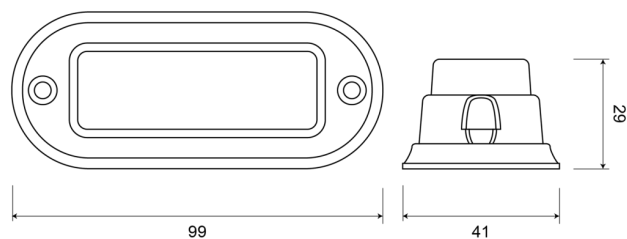

LAMPEGGIATORI A LED

STARLED3-CR

Lampeggiatore a LED | 3 LEDs | 12-24V | bianco

EAN: 5414184690257

Specifiche

Altezza mm	29 mm	Larghezza mm	41 mm
Assorbimento di corrente 12-24V Amp		Lunghezza del cavo (m)	0,20 m
Colore	Bianco	Lunghezza mm	99 mm
Colore della lente	Trasparente	Montaggio	Montaggio superficiale
Connessione	Estremità dei cavi aperte	Numero di LED	3
Da ordinare presso	1	Numero di sequenze di lampeggio	11
Dimensioni	99 mm x 41 mm x 29 mm	Peso (kg)	0,087 Kg
ECE R65	No	Serie	STARLED
EMC	EMC R10	Sincronizzabile	Si
EMC R10	Si	Temperatura di esercizio	-30°C / +65°C
Fonte luminosa	LED	Tensione operativa	12V - 24V
Forma	Rettangolare/lungo/allungato		
Fornito con	Viti di montaggio, guarnizione, manuale		
Impermeabile	Si		