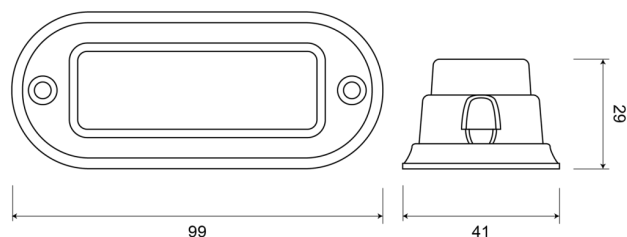

# LAMPEGGIATORI A LED

STARLED3-CR

Lampeggiatore a LED | 3 LEDs | 12-24V | bianco

EAN: 5414184690257

## Specifiche

Altezza mm	29 mm	Fornito con	Viti di montaggio, guarnizione, manuale
Assorbimento di corrente 12-24V Amp		Impermeabile	Sì
Colore	Bianco	Larghezza mm	41 mm
Colore della lente	Trasparente	Lunghezza del cavo (m)	0,20 m
Connessione	Estremità dei cavi aperte	Lunghezza mm	99 mm
Da ordinare presso	1	Montaggio	Montaggio superficiale
Dimensioni	99 mm x 41 mm x 29 mm	Numero di LED	3
ECE R65	No	Numero di sequenze di lampeggio	11
EMC	EMC R10	Peso (kg)	0,087 Kg
EMC R10	Sì	Sincronizzabile	Sì
Fonte luminosa	LED	Temperatura di esercizio	-30°C / +65°C
Forma	Rettangolare/lungo/allungato	Tensione operativa	12V - 24V