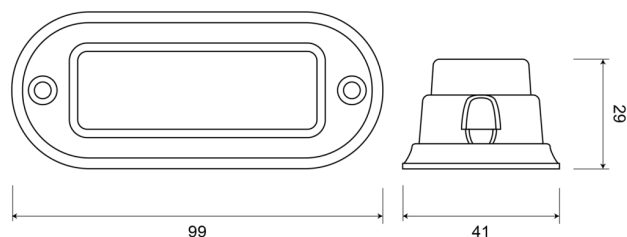

LAMPEGGIATORI A LED

STARLED3-CR

Lampeggiatore a LED | 3 LEDs | 12-24V | bianco

EAN: 5414184690257

Specifiche

Altezza mm	29 mm	Fornito con	Viti di montaggio, guarnizione, manuale
Assorbimento di corrente 12-24V Amp		Impermeabile	Sì
Colore	Bianco	Larghezza mm	41 mm
Colore della lente	Trasparente	Lunghezza del cavo (m)	0,20 m
Connessione	Estremità dei cavi aperte	Lunghezza mm	99 mm
Da ordinare presso	1	Montaggio	Montaggio superficiale
Dimensioni	99 mm x 41 mm x 29 mm	Numero di LED	3
ECE R65	No	Numero di sequenze di lampeggio	11
EMC	EMC R10	Peso (kg)	0,087 Kg
EMC R10	Sì	Sincronizzabile	Sì
Fonte luminosa	LED	Temperatura di esercizio	-30°C / +65°C
Forma	Rettangolare/lungo/allungato	Tensione operativa	12V - 24V