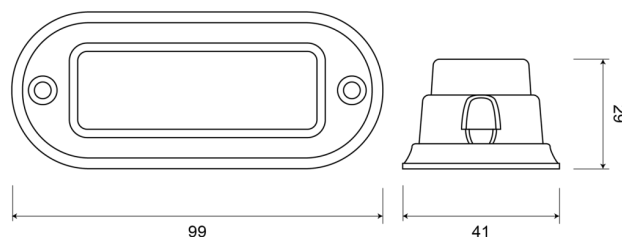

LAMPEGGIATORI A LED

STARLED3-CR

Lampeggiatore a LED | 3 LEDs | 12-24V | bianco

EAN: 5414184690257

Specifiche

| | | | |
|-------------------------------------|------------------------------|---------------------------------|---|
| Altezza mm | 29 mm | Fornito con | Viti di montaggio, guarnizione, manuale |
| Assorbimento di corrente 12-24V Amp | | Impermeabile | Sì |
| Colore | Bianco | Larghezza mm | 41 mm |
| Colore della lente | Trasparente | Lunghezza del cavo (m) | 0,20 m |
| Connessione | Estremità dei cavi aperte | Lunghezza mm | 99 mm |
| Da ordinare presso | 1 | Montaggio | Montaggio superficiale |
| Dimensioni | 99 mm x 41 mm x 29 mm | Numero di LED | 3 |
| ECE R65 | No | Numero di sequenze di lampeggio | 11 |
| EMC | EMC R10 | Peso (kg) | 0,087 Kg |
| EMC R10 | Sì | Sincronizzabile | Sì |
| Fonte luminosa | LED | Temperatura di esercizio | -30°C / +65°C |
| Forma | Rettangolare/lungo/allungato | Tensione operativa | 12V - 24V |