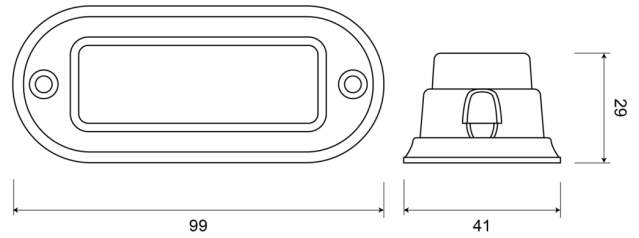

# LAMPEGGIATORI A LED

STARLED3-OR

Lampeggiatore a LED | 3 LEDs | 12-24V | ambra

EAN: 5414184690004

## Specifiche

Assorbimento di corrente 12-24V Amp		Impermeabile	Sì
Colore	Ambra	Lunghezza del cavo (m)	0,20 m
Colore della lente	Trasparente	Montaggio	Montaggio superficiale
Connessione	Estremità dei cavi aperte	Numero di LED	3
Da ordinare presso	1	Numero di sequenze di lampeggio	16
Dimensioni	99 mm x 41 mm x 29 mm	Peso (kg)	0,087 Kg
ECE R65 Classe 1	Sì	Sincronizzabile	Sì
EMC	EMC R10	Temperatura di esercizio	-30°C / +65°C
EMC R10	Sì	Tensione operativa	12V - 24V
Fonte luminosa	LED		
Forma	Rettangolare/lungo/allungato		
Fornito con	Viti di montaggio, guarnizione, manuale		