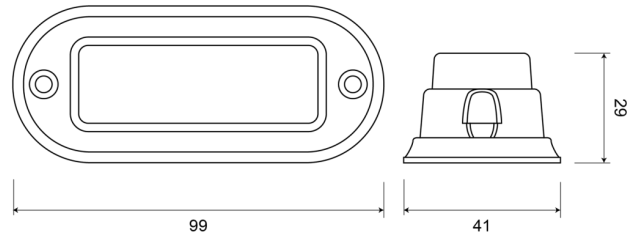

LAMPEGGIATORI A LED

STARLED3-OR

Lampeggiatore a LED | 3 LEDs | 12-24V | ambra

EAN: 5414184690004

Specifiche

Assorbimento di corrente 12-24V Amp		Fornito con	Viti di montaggio, guarnizione, manuale
Colore	Ambra	Impermeabile	Sì
Colore della lente	Trasparente	Lunghezza del cavo (m)	0,20 m
Connessione	Estremità dei cavi aperte	Montaggio	Montaggio superficiale
Da ordinare presso	1	Numero di LED	3
Dimensioni	99 mm x 41 mm x 29 mm	Numero di sequenze di lampeggio	16
ECE R65 Classe 1	Sì	Peso (kg)	0,087 Kg
EMC	EMC R10	Serie	STARLED
EMC R10	Sì	Sincronizzabile	Sì
Fonte luminosa	LED	Temperatura di esercizio	-30°C / +65°C
Forma	Rettangolare/lungo/allungato	Tensione operativa	12V - 24V