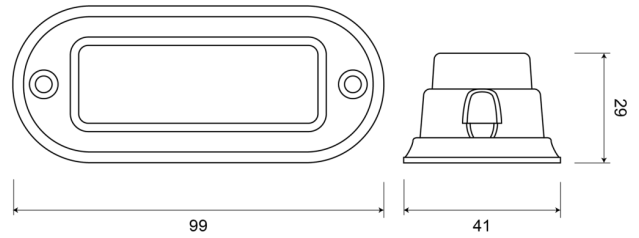

# LAMPEGGIATORI A LED

STARLED3-OR

Lampeggiatore a LED | 3 LEDs | 12-24V | ambra

EAN: 5414184690004

## Specifiche

Assorbimento di corrente 12-24V Amp		Impermeabile	Si
Colore	Ambra	Lunghezza del cavo (m)	0,20 m
Colore della lente	Trasparente	Montaggio	Montaggio superficiale
Connessione	Estremità dei cavi aperte	Numero di LED	3
Da ordinare presso	1	Numero di sequenze di lampeggio	16
Dimensioni	99 mm x 41 mm x 29 mm	Peso (kg)	0,087 Kg
ECE R65 Classe 1	Si	Sincronizzabile	Si
EMC	EMC R10	Temperatura di esercizio	-30°C / +65°C
EMC R10	Si	Tensione operativa	12V - 24V
Fonte luminosa	LED		
Forma	Rettangolare/lungo/allungato		
Fornito con	Viti di montaggio, guarnizione, manuale		