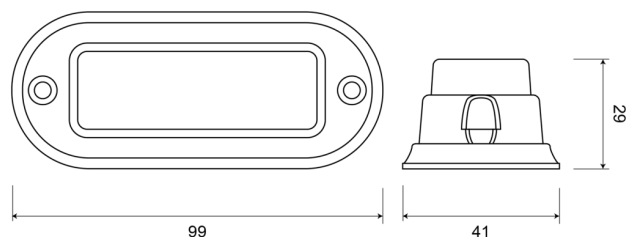

LAMPEGGIATORI A LED

STARLED3-RO

Lampeggiatore a LED | 3 LEDs | 12-24V | rosso

EAN: 5414184690264

Specifiche

Altezza mm	29 mm	Fornito con	Viti di montaggio, guarnizione, manuale
Assorbimento di corrente 12-24V Amp		Impermeabile	Sì
Colore	Rosso	Larghezza mm	41 mm
Colore della lente	Trasparente	Lunghezza del cavo (m)	0,20 m
Connessione	Estremità dei cavi aperte	Lunghezza mm	99 mm
Da ordinare presso	1	Montaggio	Montaggio superficiale
Dimensioni	99 mm x 41 mm x 29 mm	Numero di LED	3
ECE R65	No	Numero di sequenze di lampeggio	16
EMC	EMC R10	Peso (kg)	0,087 Kg
EMC R10	Sì	Sincronizzabile	Sì
Fonte luminosa	LED	Temperatura di esercizio	-30°C / +65°C
Forma	Rettangolare/lungo/allungato	Tensione operativa	12V - 24V