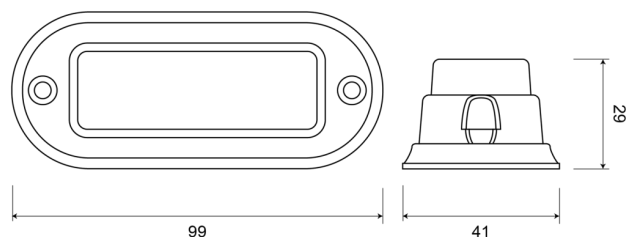

LAMPEGGIATORI A LED

STARLED3-RO

Lampeggiatore a LED | 3 LEDs | 12-24V | rosso

EAN: 5414184690264

Specifiche

Altezza mm	29 mm	Fornito con	Viti di montaggio, guarnizione, manuale
Assorbimento di corrente 12-24V Amp		Impermeabile	Sì
Colore	Rosso	Larghezza mm	41 mm
Colore della lente	Trasparente	Lunghezza del cavo (m)	0,20 m
Connessione	Estremità dei cavi aperte	Lunghezza mm	99 mm
Da ordinare presso	1	Montaggio	Montaggio superficiale
Dimensioni	99 mm x 41 mm x 29 mm	Numero di LED	3
ECE R65	No	Numero di sequenze di lampeggio	16
EMC	EMC R10	Peso (kg)	0,087 Kg
EMC R10	Sì	Sincronizzabile	Sì
Fonte luminosa	LED	Temperatura di esercizio	-30°C / +65°C
Forma	Rettangolare/lungo/allungato	Tensione operativa	12V - 24V