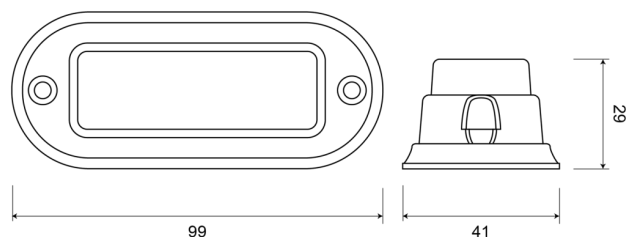

LAMPEGGIATORI A LED

STARLED3-RO

Lampeggiatore a LED | 3 LEDs | 12-24V | rosso

EAN: 5414184690264

Specifiche

Altezza mm	29 mm	Larghezza mm	41 mm
Assorbimento di corrente 12-24V Amp		Lunghezza del cavo (m)	0,20 m
Colore	Rosso	Lunghezza mm	99 mm
Colore della lente	Trasparente	Montaggio	Montaggio superficiale
Connessione	Estremità dei cavi aperte	Numero di LED	3
Da ordinare presso	1	Numero di sequenze di lampeggio	16
Dimensioni	99 mm x 41 mm x 29 mm	Peso (kg)	0,087 Kg
ECE R65	No	Serie	STARLED
EMC	EMC R10	Sincronizzabile	Si
EMC R10	Si	Temperatura di esercizio	-30°C / +65°C
Fonte luminosa	LED	Tensione operativa	12V - 24V
Forma	Rettangolare/lungo/allungato		
Fornito con	Viti di montaggio, guarnizione, manuale		
Impermeabile	Si		