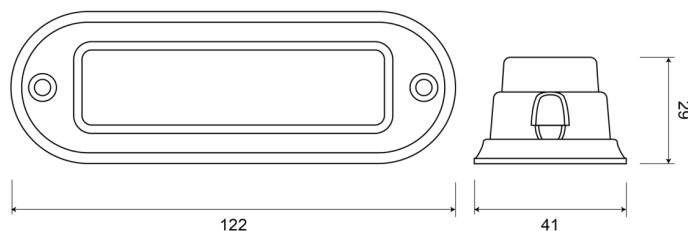

LAMPEGGIATORI A LED

STARLED4-CR

Lampeggiatore a LED | 4 LEDs | 12-24V | bianco

EAN: 5414184690288

Specifiche

Altezza mm	29 mm	Fornito con	Viti di montaggio, guarnizione, manuale
Assorbimento di corrente 12-24V Amp		Impermeabile	Sì
Colore	Bianco	Larghezza mm	41 mm
Colore della lente	Trasparente	Lunghezza del cavo (m)	0,20 m
Connessione	Estremità dei cavi aperte	Lunghezza mm	122 mm
Da ordinare presso	1	Montaggio	Montaggio superficiale
Dimensioni	122 mm x 41 mm x 29 mm	Numero di LED	4
ECE R65	No	Numero di sequenze di lampeggio	18
EMC	EMC R10	Peso (kg)	0,109 Kg
EMC R10	Sì	Sincronizzabile	Sì
Fonte luminosa	LED	Temperatura di esercizio	-30°C / +65°C
Forma	Rettangolare/lungo/allungato	Tensione operativa	12V - 24V