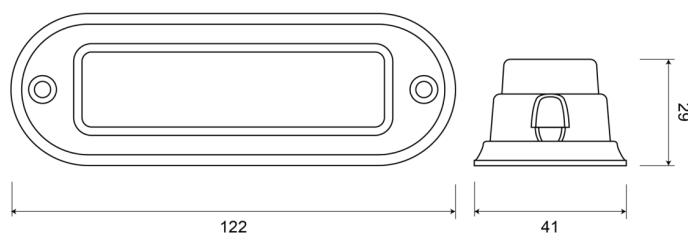

LAMPEGGIATORI A LED

STARLED4-CR

Lampeggiatore a LED | 4 LEDs | 12-24V | bianco

EAN: 5414184690288

Specifiche

Altezza mm	29 mm	Larghezza mm	41 mm
Assorbimento di corrente 12-24V Amp		Lunghezza del cavo (m)	0,20 m
Colore	Bianco	Lunghezza mm	122 mm
Colore della lente	Trasparente	Montaggio	Montaggio superficiale
Connessione	Estremità dei cavi aperte	Numero di LED	4
Da ordinare presso	1	Numero di sequenze di lampeggio	18
Dimensioni	122 mm x 41 mm x 29 mm	Peso (kg)	0,109 Kg
ECE R65	No	Serie	STARLED
EMC	EMC R10	Sincronizzabile	Si
EMC R10	Si	Temperatura di esercizio	-30°C / +65°C
Fonte luminosa	LED	Tensione operativa	12V - 24V
Forma	Rettangolare/lungo/allungato		
Fornito con	Viti di montaggio, guarnizione, manuale		
Impermeabile	Si		