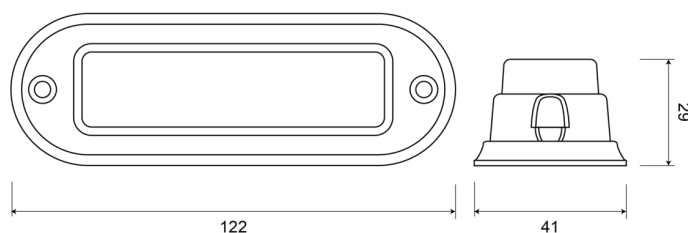

LAMPEGGIATORI A LED

STARLED4-CR

Lampeggiatore a LED | 4 LEDs | 12-24V | bianco

EAN: 5414184690288

Specifiche

Altezza mm	29 mm	Fornito con	Viti di montaggio, guarnizione, manuale
Assorbimento di corrente 12-24V Amp		Impermeabile	Sì
Colore	Bianco	Larghezza mm	41 mm
Colore della lente	Trasparente	Lunghezza del cavo (m)	0,20 m
Connessione	Estremità dei cavi aperte	Lunghezza mm	122 mm
Da ordinare presso	1	Montaggio	Montaggio superficiale
Dimensioni	122 mm x 41 mm x 29 mm	Numero di LED	4
ECE R65	No	Numero di sequenze di lampeggio	18
EMC	EMC R10	Peso (kg)	0,109 Kg
EMC R10	Sì	Sincronizzabile	Sì
Fonte luminosa	LED	Temperatura di esercizio	-30°C / +65°C
Forma	Rettangolare/lungo/allungato	Tensione operativa	12V - 24V