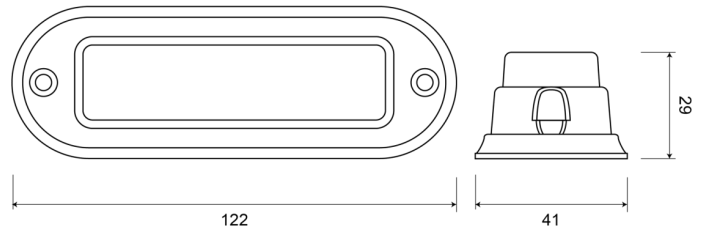

LAMPEGGIATORI A LED

STARLED4-CR

Lampeggiatore a LED | 4 LEDs | 12-24V | bianco

EAN: 5414184690288

Specifiche

Altezza mm	29 mm	Fornito con	Viti di montaggio, guarnizione, manuale
Assorbimento di corrente 12-24V Amp		Impermeabile	Sì
Colore	Bianco	Larghezza mm	41 mm
Colore della lente	Trasparente	Lunghezza del cavo (m)	0,20 m
Connessione	Estremità dei cavi aperte	Lunghezza mm	122 mm
Da ordinare presso	1	Montaggio	Montaggio superficiale
Dimensioni	122 mm x 41 mm x 29 mm	Numero di LED	4
ECE R65	No	Numero di sequenze di lampeggio	18
EMC	EMC R10	Peso (kg)	0,109 Kg
EMC R10	Sì	Sincronizzabile	Sì
Fonte luminosa	LED	Temperatura di esercizio	-30°C / +65°C
Forma	Rettangolare/lungo/allungato	Tensione operativa	12V - 24V