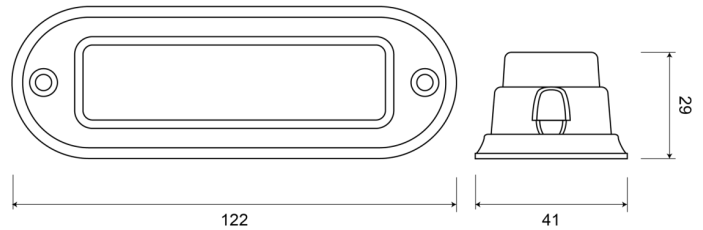

LAMPEGGIATORI A LED

STARLED4-OR

Lampeggiatore a LED | 4 LEDs | 12-24V | ambra

EAN: 5414184690196

Specifiche

Altezza mm	29 mm	Larghezza mm	41 mm
Assorbimento di corrente 12-24V Amp		Lunghezza del cavo (m)	0,20 m
Colore	Ambra	Lunghezza mm	122 mm
Colore della lente	Trasparente	Montaggio	Montaggio superficiale
Connessione	Estremità dei cavi aperte	Numero di LED	4
Da ordinare presso	1	Numero di sequenze di lampeggio	23
Dimensioni	122 mm x 41 mm x 29 mm	Peso (kg)	0,109 Kg
ECE R65 Classe 1	Si	Serie	STARLED
EMC	EMC R10	Sincronizzabile	Si
EMC R10	Si	Temperatura di esercizio	-30°C / +65°C
Fonte luminosa	LED	Tensione operativa	12V - 24V
Forma	Rettangolare/lungo/allungato		
Fornito con	Viti di montaggio, guarnizione, manuale		
Impermeabile	Si		