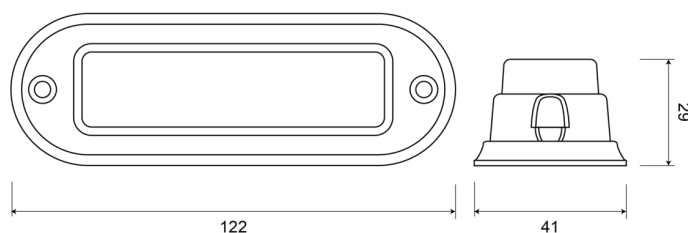

LAMPEGGIATORI A LED

STARLED4-OR

Lampeggiatore a LED | 4 LEDs | 12-24V | ambra

EAN: 5414184690196

Specifiche

Altezza mm	29 mm	Fornito con	Viti di montaggio, guarnizione, manuale
Assorbimento di corrente 12-24V Amp		Impermeabile	Sì
Colore	Ambra	Larghezza mm	41 mm
Colore della lente	Trasparente	Lunghezza del cavo (m)	0,20 m
Connessione	Estremità dei cavi aperte	Lunghezza mm	122 mm
Da ordinare presso	1	Montaggio	Montaggio superficiale
Dimensioni	122 mm x 41 mm x 29 mm	Numero di LED	4
ECE R65 Classe 1	Sì	Numero di sequenze di lampeggio	23
EMC	EMC R10	Peso (kg)	0,109 Kg
EMC R10	Sì	Sincronizzabile	Sì
Fonte luminosa	LED	Temperatura di esercizio	-30°C / +65°C
Forma	Rettangolare/lungo/allungato	Tensione operativa	12V - 24V