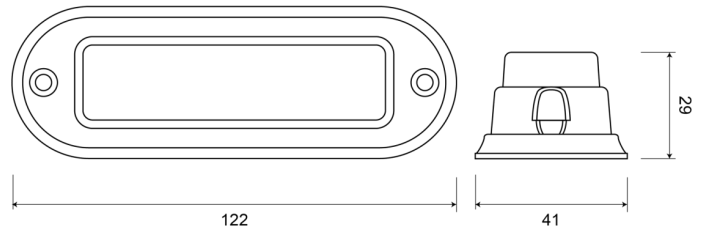

## Specifiche

Altezza mm	29 mm	Fornito con	Viti di montaggio, guarnizione, manuale
Assorbimento di corrente 12-24V Amp		Impermeabile	Sì
Colore	Ambra	Larghezza mm	41 mm
Colore della lente	Trasparente	Lunghezza del cavo (m)	0,20 m
Connessione	Estremità dei cavi aperte	Lunghezza mm	122 mm
Da ordinare presso	1	Montaggio	Montaggio superficiale
Dimensioni	122 mm x 41 mm x 29 mm	Numero di LED	4
ECE R65 Classe 1	Sì	Numero di sequenze di lampeggio	23
EMC	EMC R10	Peso (kg)	0,109 Kg
EMC R10	Sì	Sincronizzabile	Sì
Fonte luminosa	LED	Temperatura di esercizio	-30°C / +65°C
Forma	Rettangolare/lungo/allungato	Tensione operativa	12V - 24V