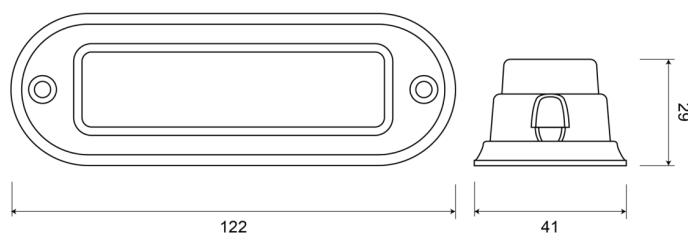

LAMPEGGIATORI A LED

STARLED4-RO

Lampeggiatore a LED | 4 LEDs | 12-24V | rosso

EAN: 5414184690295

Specifiche

| | | | |
|-------------------------------------|------------------------------|---------------------------------|---|
| Altezza mm | 29 mm | Fornito con | Viti di montaggio, guarnizione, manuale |
| Assorbimento di corrente 12-24V Amp | | Impermeabile | Sì |
| Colore | Rosso | Larghezza mm | 41 mm |
| Colore della lente | Trasparente | Lunghezza del cavo (m) | 0,20 m |
| Connessione | Estremità dei cavi aperte | Lunghezza mm | 122 mm |
| Da ordinare presso | 1 | Montaggio | Montaggio superficiale |
| Dimensioni | 122 mm x 41 mm x 29 mm | Numero di LED | 4 |
| ECE R65 | No | Numero di sequenze di lampeggio | 18 |
| EMC | EMC R10 | Peso (kg) | 0,109 Kg |
| EMC R10 | Sì | Sincronizzabile | Sì |
| Fonte luminosa | LED | Temperatura di esercizio | -30°C / +65°C |
| Forma | Rettangolare/lungo/allungato | Tensione operativa | 12V - 24V |