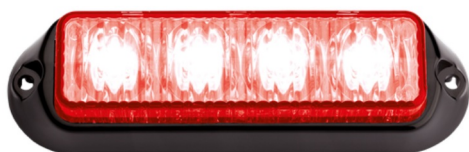

LAMPEGGIATORI A LED

STARLED4-RO

Lampeggiatore a LED | 4 LEDs | 12-24V | rosso

EAN: 5414184690295

Specifiche

Altezza mm	29 mm	Larghezza mm	41 mm
Assorbimento di corrente 12-24V Amp		Lunghezza del cavo (m)	0,20 m
Colore	Rosso	Lunghezza mm	122 mm
Colore della lente	Trasparente	Montaggio	Montaggio superficiale
Connessione	Estremità dei cavi aperte	Numero di LED	4
Da ordinare presso	1	Numero di sequenze di lampeggio	18
Dimensioni	122 mm x 41 mm x 29 mm	Peso (kg)	0,109 Kg
ECE R65	No	Serie	STARLED
EMC	EMC R10	Sincronizzabile	Si
EMC R10	Si	Temperatura di esercizio	-30°C / +65°C
Fonte luminosa	LED	Tensione operativa	12V - 24V
Forma	Rettangolare/lungo/allungato		
Fornito con	Viti di montaggio, guarnizione, manuale		
Impermeabile	Si		