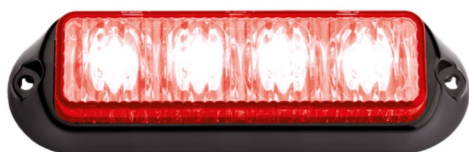

LAMPEGGIATORI A LED

STARLED4-RO

Lampeggiatore a LED | 4 LEDs | 12-24V | rosso

EAN: 5414184690295

Specifiche

Altezza mm	29 mm	Fornito con	Viti di montaggio, guarnizione, manuale
Assorbimento di corrente 12-24V Amp		Impermeabile	Sì
Colore	Rosso	Larghezza mm	41 mm
Colore della lente	Trasparente	Lunghezza del cavo (m)	0,20 m
Connessione	Estremità dei cavi aperte	Lunghezza mm	122 mm
Da ordinare presso	1	Montaggio	Montaggio superficiale
Dimensioni	122 mm x 41 mm x 29 mm	Numero di LED	4
ECE R65	No	Numero di sequenze di lampeggio	18
EMC	EMC R10	Peso (kg)	0,109 Kg
EMC R10	Sì	Sincronizzabile	Sì
Fonte luminosa	LED	Temperatura di esercizio	-30°C / +65°C
Forma	Rettangolare/lungo/allungato	Tensione operativa	12V - 24V