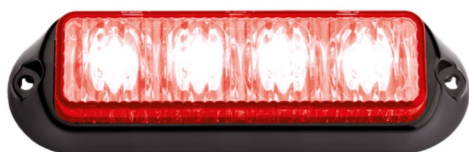

LAMPEGGIATORI A LED

STARLED4-RO

Lampeggiatore a LED | 4 LEDs | 12-24V | rosso

EAN: 5414184690295

Specifiche

| | | | |
|-------------------------------------|------------------------------|---------------------------------|---|
| Altezza mm | 29 mm | Fornito con | Viti di montaggio, guarnizione, manuale |
| Assorbimento di corrente 12-24V Amp | | Impermeabile | Sì |
| Colore | Rosso | Larghezza mm | 41 mm |
| Colore della lente | Trasparente | Lunghezza del cavo (m) | 0,20 m |
| Connessione | Estremità dei cavi aperte | Lunghezza mm | 122 mm |
| Da ordinare presso | 1 | Montaggio | Montaggio superficiale |
| Dimensioni | 122 mm x 41 mm x 29 mm | Numero di LED | 4 |
| ECE R65 | No | Numero di sequenze di lampeggio | 18 |
| EMC | EMC R10 | Peso (kg) | 0,109 Kg |
| EMC R10 | Sì | Sincronizzabile | Sì |
| Fonte luminosa | LED | Temperatura di esercizio | -30°C / +65°C |
| Forma | Rettangolare/lungo/allungato | Tensione operativa | 12V - 24V |