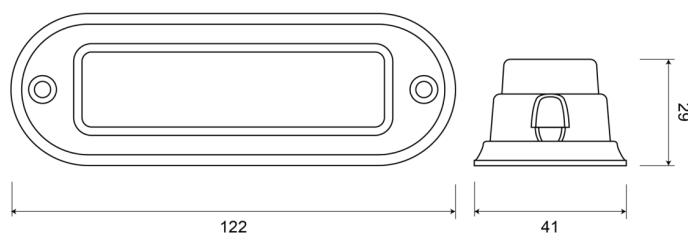

LAMPEGGIATORI A LED

STARLED4-RO

Lampeggiatore a LED | 4 LEDs | 12-24V | rosso

EAN: 5414184690295

Specifiche

Altezza mm	29 mm	Fornito con	Viti di montaggio, guarnizione, manuale
Assorbimento di corrente 12-24V Amp		Impermeabile	Sì
Colore	Rosso	Larghezza mm	41 mm
Colore della lente	Trasparente	Lunghezza del cavo (m)	0,20 m
Connessione	Estremità dei cavi aperte	Lunghezza mm	122 mm
Da ordinare presso	1	Montaggio	Montaggio superficiale
Dimensioni	122 mm x 41 mm x 29 mm	Numero di LED	4
ECE R65	No	Numero di sequenze di lampeggio	18
EMC	EMC R10	Peso (kg)	0,109 Kg
EMC R10	Sì	Sincronizzabile	Sì
Fonte luminosa	LED	Temperatura di esercizio	-30°C / +65°C
Forma	Rettangolare/lungo/allungato	Tensione operativa	12V - 24V