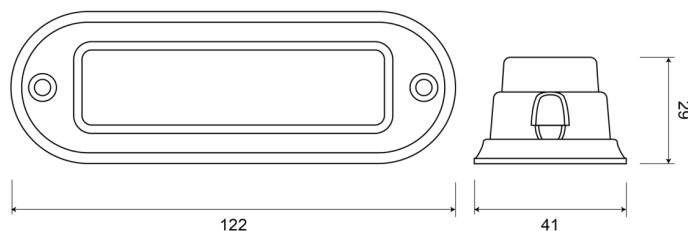

LAMPEGGIATORI A LED

STARLED4-RO

Lampeggiatore a LED | 4 LEDs | 12-24V | rosso

EAN: 5414184690295

Specifiche

Altezza mm	29 mm	Larghezza mm	41 mm
Assorbimento di corrente 12-24V Amp		Lunghezza del cavo (m)	0,20 m
Colore	Rosso	Lunghezza mm	122 mm
Colore della lente	Trasparente	Montaggio	Montaggio superficiale
Connessione	Estremità dei cavi aperte	Numero di LED	4
Da ordinare presso	1	Numero di sequenze di lampeggio	18
Dimensioni	122 mm x 41 mm x 29 mm	Peso (kg)	0,109 Kg
ECE R65	No	Serie	STARLED
EMC	EMC R10	Sincronizzabile	Si
EMC R10	Si	Temperatura di esercizio	-30°C / +65°C
Fonte luminosa	LED	Tensione operativa	12V - 24V
Forma	Rettangolare/lungo/allungato		
Fornito con	Viti di montaggio, guarnizione, manuale		
Impermeabile	Si		