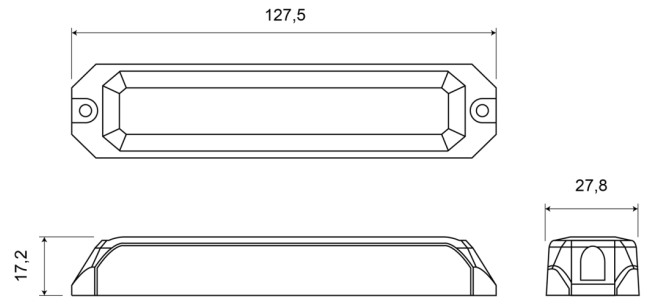

LAMPEGGIATORI A LED

STARLED6-CR

Lampeggiatore a LED | 6 LEDs | 12-24V | bianco

EAN: 5414184690318

Specifiche

Colore	Bianco	Fornito con	Viti di montaggio, guarnizione, manuale
Colore della lente	Trasparente	Grado di protezione IP	IP67
Connessione	Estremità dei cavi aperte	Lunghezza del cavo (m)	0,16 m
Da ordinare presso	1	Montaggio	Montaggio superficiale
Dimensioni	127,50 mm x 27,80 mm x 17,20 mm	Numero di LED	6
ECE R65	No	Numero di sequenze di lampeggio	19
EMC	EMC R10	Peso (kg)	0,112 Kg
EMC R10	Si	Sincronizzabile	Si
Fonte luminosa	LED	Temperatura di esercizio	-30°C / +65°C
Forma	Rettangolare/lungo/allungato	Tensione operativa	12V - 24V