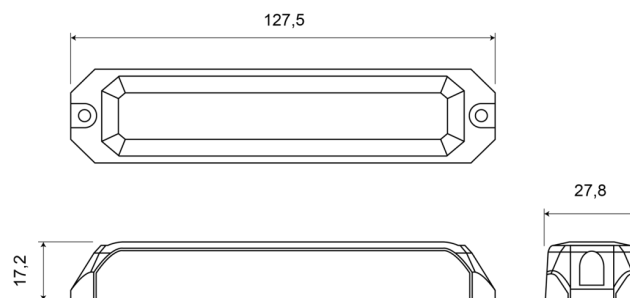

LAMPEGGIATORI A LED

STARLED6-CR

Lampeggiatore a LED | 6 LEDs | 12-24V | bianco

EAN: 5414184690318

Specifiche

Colore	Bianco	Fornito con	Viti di montaggio, guarnizione, manuale
Colore della lente	Trasparente	Grado di protezione IP	IP67
Connessione	Estremità dei cavi aperte	Lunghezza del cavo (m)	0,16 m
Da ordinare presso	1	Montaggio	Montaggio superficiale
Dimensioni	127,50 mm x 27,80 mm x 17,20 mm	Numero di LED	6
ECE R65	No	Numero di sequenze di lampeggio	19
EMC	EMC R10	Peso (kg)	0,112 Kg
EMC R10	Si	Sincronizzabile	Si
Fonte luminosa	LED	Temperatura di esercizio	-30°C / +65°C
Forma	Rettangolare/lungo/allungato	Tensione operativa	12V - 24V