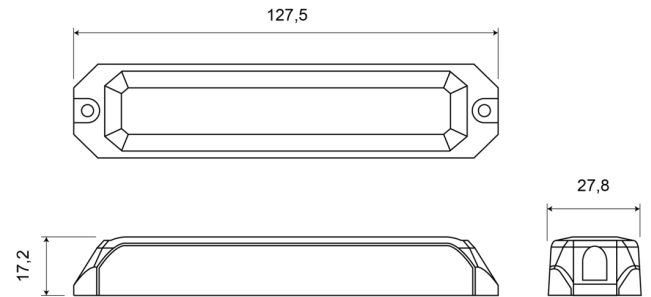

# LAMPEGGIATORI A LED

STARLED6-CR

Lampeggiatore a LED | 6 LEDs | 12-24V | bianco

EAN: 5414184690318

## Specifiche

Colore	Bianco	Lunghezza del cavo (m)	0,16 m
Colore della lente	Trasparente	Montaggio	Montaggio superficiale
Connessione	Estremità dei cavi aperte	Numero di LED	6
Da ordinare presso	1	Numero di sequenze di lampeggio	19
Dimensioni	127,50 mm x 27,80 mm x 17,20 mm	Peso (kg)	0,112 Kg
ECE R65	No	Serie	STARLED
EMC	EMC R10	Sincronizzabile	Si
EMC R10	Si	Temperatura di esercizio	-30°C / +65°C
Fonte luminosa	LED	Tensione operativa	12V - 24V
Forma	Rettangolare/lungo/allungato		
Fornito con	Viti di montaggio, guarnizione, manuale		
Grado di protezione IP	IP67		