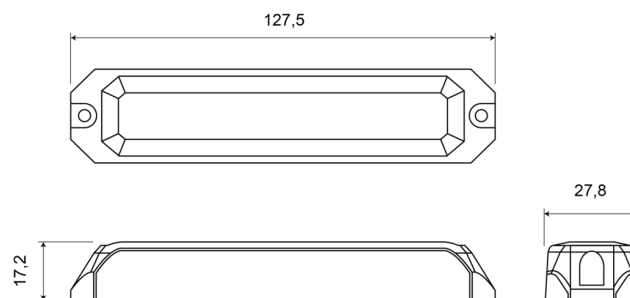

# LAMPEGGIATORI A LED

STARLED6-CR

Lampeggiatore a LED | 6 LEDs | 12-24V | bianco

EAN: 5414184690318

## Specifiche

Colore	Bianco	Fornito con	Viti di montaggio, guarnizione, manuale
Colore della lente	Trasparente	Grado di protezione IP	IP67
Connessione	Estremità dei cavi aperte	Lunghezza del cavo (m)	0,16 m
Da ordinare presso	1	Montaggio	Montaggio superficiale
Dimensioni	127,50 mm x 27,80 mm x 17,20 mm	Numero di LED	6
ECE R65	No	Numero di sequenze di lampeggio	19
EMC	EMC R10	Peso (kg)	0,112 Kg
EMC R10	Si	Sincronizzabile	Si
Fonte luminosa	LED	Temperatura di esercizio	-30°C / +65°C
Forma	Rettangolare/lungo/allungato	Tensione operativa	12V - 24V