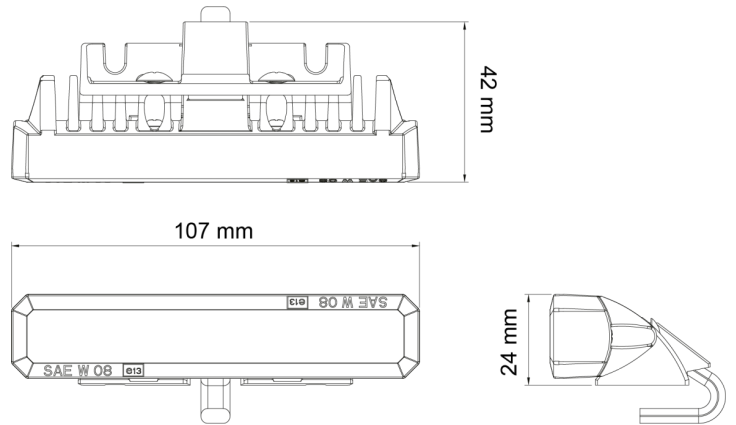

LAMPEGGIATORI A LED

STARLED6P-BL

Lampeggiatore a LED | 6 LEDs | 12-24V | blu

EAN: 5414184690363

Specifiche

Colore	Blu	Fornito con	Viti di montaggio, guarnizione, manuale
Colore della lente	Trasparente	Grado di protezione IP	IP67
Connessione	Estremità dei cavi aperte	Lunghezza del cavo (m)	1 m
Da ordinare presso	1	Montaggio	Diverse opzioni di montaggio
Dimensioni	107 mm x 42 mm x 24 mm	Numero di LED	6
ECE R65 Classe 2	Sì	Numero di sequenze di lampeggio	5
EMC	EMC R10	Peso (kg)	0,202 Kg
EMC R10	Sì	Sincronizzabile	Sì
Fonte luminosa	LED	Temperatura di esercizio	-30°C / +65°C
Forma	Rettangolare/lungo/allungato	Tensione operativa	12V - 24V