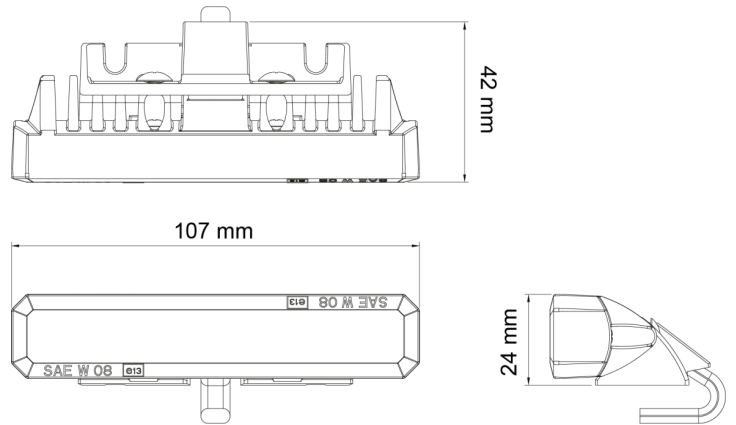

# LAMPEGGIATORI A LED

STARLED6P-BL

Lampeggiatore a LED | 6 LEDs | 12-24V | blu

EAN: 5414184690363

## Specifiche

|                    |                              |                                 |   |
|--------------------|------------------------------|---------------------------------|---|
| Colore             | Blu                          | Fornito con                     | Viti di montaggio, guarnizione, manuale |
| Colore della lente | Trasparente                  | Grado di protezione IP          | IP67                                    |
| Connessione        | Estremità dei cavi aperte    | Lunghezza del cavo (m)          | 1 m                                     |
| Da ordinare presso | 1                            | Montaggio                       | Diverse opzioni di montaggio            |
| Dimensioni         | 107 mm x 42 mm x 24 mm       | Numero di LED                   | 6                                       |
| ECE R65 Classe 2   | Sì                           | Numero di sequenze di lampeggio | 5                                       |
| EMC                | EMC R10                      | Peso (kg)                       | 0,202 Kg                                |
| EMC R10            | Sì                           | Sincronizzabile                 | Sì                                      |
| Fonte luminosa     | LED                          | Temperatura di esercizio        | -30°C / +65°C                           |
| Forma              | Rettangolare/lungo/allungato | Tensione operativa              | 12V - 24V                               |