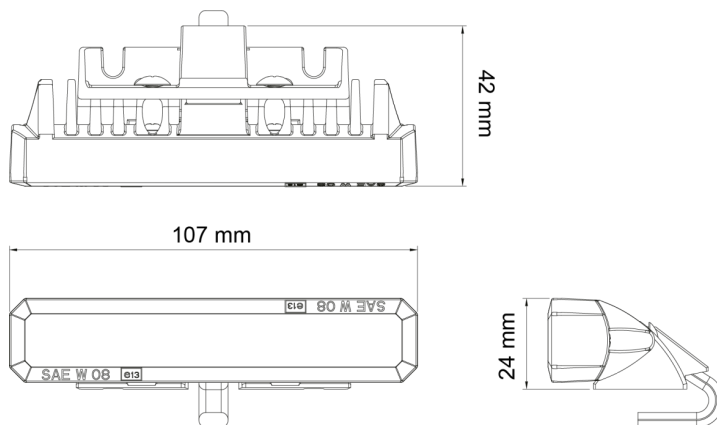

# LAMPEGGIATORI A LED

STARLED6P-BL

Lampeggiatore a LED | 6 LEDs | 12-24V | blu

EAN: 5414184690363

## Specifiche

Colore	Blu	Fornito con	Viti di montaggio, guarnizione, manuale
Colore della lente	Trasparente	Grado di protezione IP	IP67
Connessione	Estremità dei cavi aperte	Lunghezza del cavo (m)	1 m
Da ordinare presso	1	Montaggio	Diverse opzioni di montaggio
Dimensioni	107 mm x 42 mm x 24 mm	Numero di LED	6
ECE R65 Classe 2	Sì	Numero di sequenze di lampeggio	5
EMC	EMC R10	Peso (kg)	0,202 Kg
EMC R10	Sì	Sincronizzabile	Sì
Fonte luminosa	LED	Temperatura di esercizio	-30°C / +65°C
Forma	Rettangolare/lungo/allungato	Tensione operativa	12V - 24V