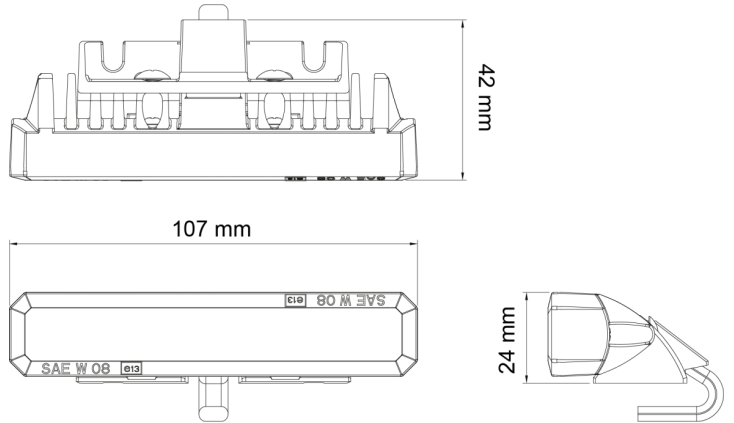

LAMPEGGIATORI A LED

STARLED6P-BL

Lampeggiatore a LED | 6 LEDs | 12-24V | blu

EAN: 5414184690363

Specifiche

Colore	Blu	Lunghezza del cavo (m)	1 m
Colore della lente	Trasparente	Montaggio	Montaggio superficiale
Connessione	Estremità dei cavi aperte	Numero di LED	6
Da ordinare presso	1	Numero di sequenze di lampeggio	5
Dimensioni	107 mm x 42 mm x 24 mm	Peso (kg)	0,202 Kg
ECE R65 Classe 2	Si	Serie	STARLED
EMC	EMC R10	Sincronizzabile	Si
EMC R10	Si	Temperatura di esercizio	-30°C / +65°C
Fonte luminosa	LED	Tensione operativa	12V - 24V
Forma	Rettangolare/lungo/allungato		
Fornito con	Viti di montaggio, guarnizione, manuale		
Grado di protezione IP	IP67		