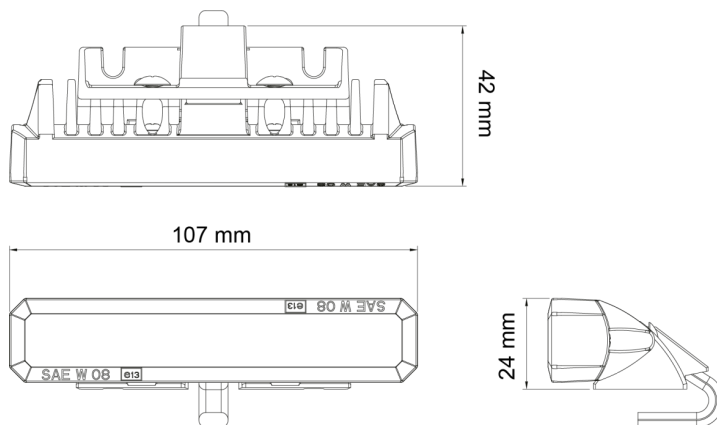

# LAMPEGGIATORI A LED

STARLED6P-CR

Lampeggiatore a LED | 6 LEDs | 12-24V | bianco

EAN: 5414184690370

## Specifiche

Colore	Bianco	Grado di protezione IP	IP67
Colore della lente	Trasparente	Lunghezza del cavo (m)	1 m
Connessione	Estremità dei cavi aperte	Montaggio	Diverse opzioni di montaggio
Da ordinare presso	1	Numero di LED	6
Dimensioni	107 mm x 42 mm x 24 mm	Numero di sequenze di lampeggio	19
ECE R65	No	Peso (kg)	0,202 Kg
EMC	EMC R10	Sincronizzabile	Si
EMC R10	Si	Temperatura di esercizio	-30°C / +65°C
Fonte luminosa	LED	Tensione operativa	12V - 24V
Forma	Rettangolare/lungo/allungato		