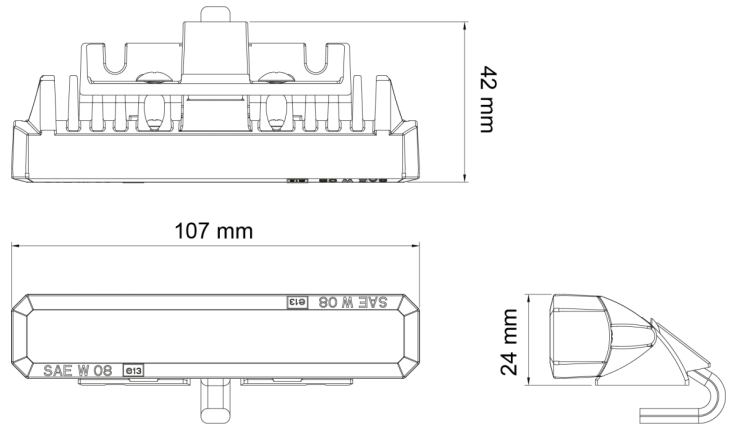

LAMPEGGIATORI A LED

STARLED6P-CR

Lampeggiatore a LED | 6 LEDs | 12-24V | bianco

EAN: 5414184690370

Specifiche

Colore	Bianco	Grado di protezione IP	IP67
Colore della lente	Trasparente	Lunghezza del cavo (m)	1 m
Connessione	Estremità dei cavi aperte	Montaggio	Diverse opzioni di montaggio
Da ordinare presso	1	Numero di LED	6
Dimensioni	107 mm x 42 mm x 24 mm	Numero di sequenze di lampeggio	19
ECE R65	No	Peso (kg)	0,202 Kg
EMC	EMC R10	Sincronizzabile	Sì
EMC R10	Sì	Temperatura di esercizio	-30°C / +65°C
Fonte luminosa	LED	Tensione operativa	12V - 24V
Forma	Rettangolare/lungo/allungato		