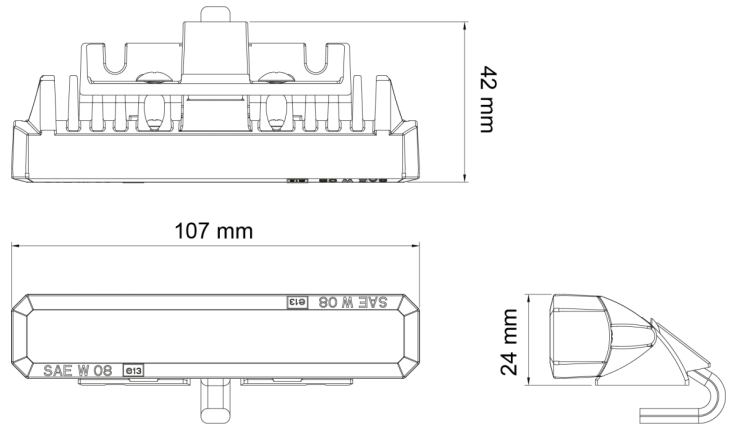

# LAMPEGGIATORI A LED

STARLED6P-CR

Lampeggiatore a LED | 6 LEDs | 12-24V | bianco

EAN: 5414184690370

## Specifiche

Colore	Bianco	Grado di protezione IP	IP67
Colore della lente	Trasparente	Lunghezza del cavo (m)	1 m
Connessione	Estremità dei cavi aperte	Montaggio	Diverse opzioni di montaggio
Da ordinare presso	1	Numero di LED	6
Dimensioni	107 mm x 42 mm x 24 mm	Numero di sequenze di lampeggio	19
ECE R65	No	Peso (kg)	0,202 Kg
EMC	EMC R10	Sincronizzabile	Sì
EMC R10	Sì	Temperatura di esercizio	-30°C / +65°C
Fonte luminosa	LED	Tensione operativa	12V - 24V
Forma	Rettangolare/lungo/allungato		