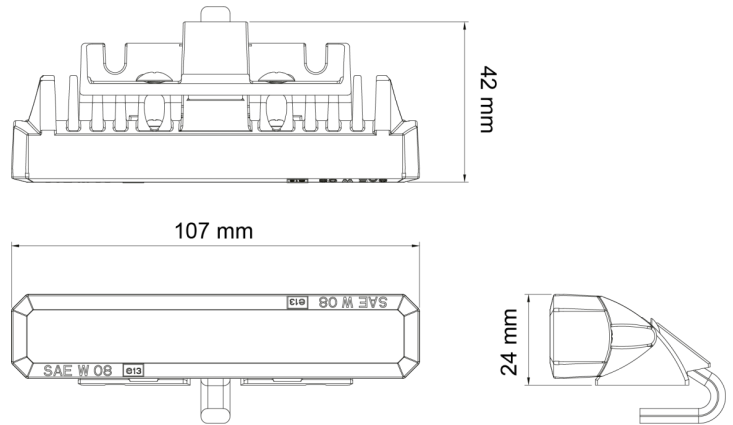

# LAMPEGGIATORI A LED

STARLED6P-CR

Lampeggiatore a LED | 6 LEDs | 12-24V | bianco

EAN: 5414184690370

## Specifiche

Colore	Bianco	Grado di protezione IP	IP67
Colore della lente	Trasparente	Lunghezza del cavo (m)	1 m
Connessione	Estremità dei cavi aperte	Montaggio	Diverse opzioni di montaggio
Da ordinare presso	1	Numero di LED	6
Dimensioni	107 mm x 42 mm x 24 mm	Numero di sequenze di lampeggio	19
ECE R65	No	Peso (kg)	0,202 Kg
EMC	EMC R10	Sincronizzabile	Sì
EMC R10	Sì	Temperatura di esercizio	-30°C / +65°C
Fonte luminosa	LED	Tensione operativa	12V - 24V
Forma	Rettangolare/lungo/allungato		