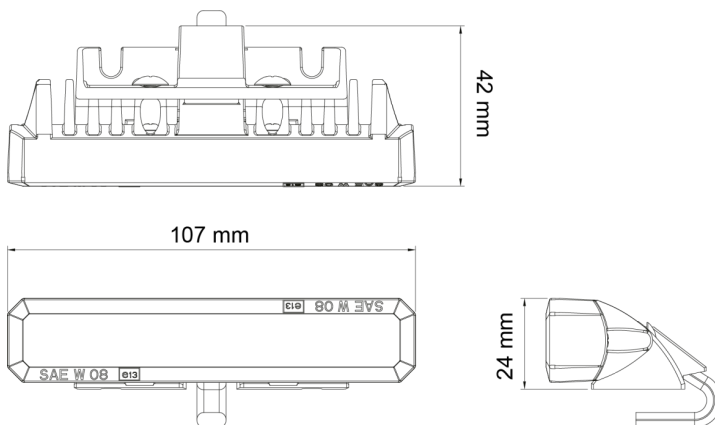

LAMPEGGIATORI A LED

STARLED6P-OR

Lampeggiatore a LED | 6 LEDs | 12-24V | ambra

EAN: 5414184690226

Specifiche

Colore	Ambra	Fornito con	Viti di montaggio, Viti di montaggio, guarnizione, manuale
Colore della lente	Trasparente	Grado di protezione IP	IP67
Connessione	Estremità dei cavi aperte	Lunghezza del cavo (m)	1 m
Da ordinare presso	1	Montaggio	Montaggio superficiale
Dimensioni	107 mm x 42 mm x 24 mm	Numero di LED	6
ECE R65 Classe 1	Sì	Numero di sequenze di lampeggio	5
ECE R65 Classe 2	Sì	Peso (kg)	0,202 Kg
EMC	EMC R10	Serie	STARLED
EMC R10	Sì	Sincronizzabile	Sì
Fonte luminosa	LED	Temperatura di esercizio	-30°C / +65°C
Forma	Rettangolare/lungo/allungato	Tensione operativa	12V - 24V