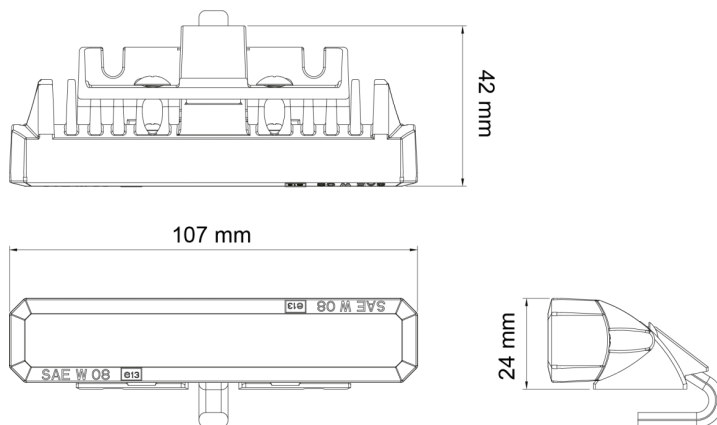

LAMPEGGIATORI A LED

STARLED6P-OR

Lampeggiatore a LED | 6 LEDs | 12-24V | ambra

EAN: 5414184690226

Specifiche

Colore	Ambra	Fornito con	Viti di montaggio, Viti di montaggio, guarnizione, manuale
Colore della lente	Trasparente	Grado di protezione IP	IP67
Connessione	Estremità dei cavi aperte	Lunghezza del cavo (m)	1 m
Da ordinare presso	1	Montaggio	Diverse opzioni di montaggio
Dimensioni	107 mm x 42 mm x 24 mm	Numero di LED	6
ECE R65 Classe 1	Sì	Numero di sequenze di lampeggio	5
EMC	EMC R10	Peso (kg)	0,202 Kg
EMC R10	Sì	Sincronizzabile	Sì
Fonte luminosa	LED	Temperatura di esercizio	-30°C / +65°C
Forma	Rettangolare/lungo/allungato	Tensione operativa	12V - 24V