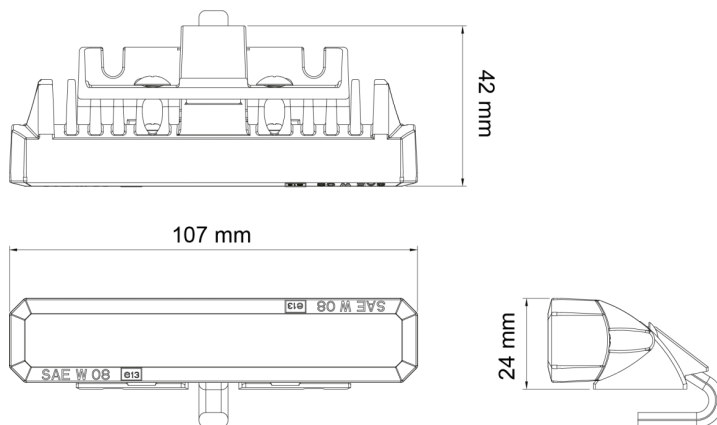

LAMPEGGIATORI A LED

STARLED6P-OR

Lampeggiatore a LED | 6 LEDs | 12-24V | ambra

EAN: 5414184690226

Specifiche

| | | | |
|--------------------|------------------------------|---------------------------------|--|
| Colore | Ambra | Fornito con | Viti di montaggio, Viti di montaggio, guarnizione, manuale |
| Colore della lente | Trasparente | Grado di protezione IP | IP67 |
| Connessione | Estremità dei cavi aperte | Lunghezza del cavo (m) | 1 m |
| Da ordinare presso | 1 | Montaggio | Diverse opzioni di montaggio |
| Dimensioni | 107 mm x 42 mm x 24 mm | Numero di LED | 6 |
| ECE R65 Classe 1 | Sì | Numero di sequenze di lampeggio | 5 |
| EMC | EMC R10 | Peso (kg) | 0,202 Kg |
| EMC R10 | Sì | Sincronizzabile | Sì |
| Fonte luminosa | LED | Temperatura di esercizio | -30°C / +65°C |
| Forma | Rettangolare/lungo/allungato | Tensione operativa | 12V - 24V |