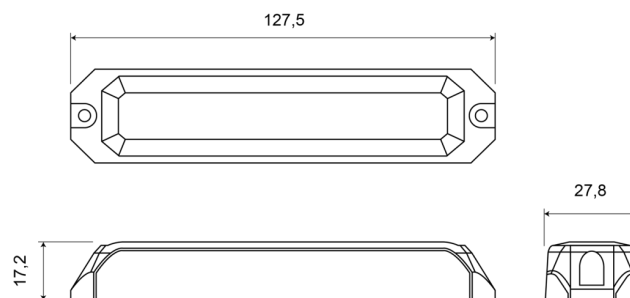

LAMPEGGIATORI A LED

STARLED6-RO

Lampeggiatore a LED | 6 LEDs | 12-24V | rosso

EAN: 5414184690325

Specifiche

Colore	Rosso	Fornito con	Viti di montaggio, guarnizione, manuale
Colore della lente	Trasparente	Grado di protezione IP	IP67
Connessione	Estremità dei cavi aperte	Lunghezza del cavo (m)	0,16 m
Da ordinare presso	1	Montaggio	Montaggio superficiale
Dimensioni	127,50 mm x 27,80 mm x 17,20 mm	Numero di LED	6
ECE R65 Classe 1	Sì	Numero di sequenze di lampeggio	19
EMC	EMC R10	Peso (kg)	0,112 Kg
EMC R10	Sì	Sincronizzabile	Sì
Fonte luminosa	LED	Temperatura di esercizio	-30°C / +65°C
Forma	Rettangolare/lungo/allungato	Tensione operativa	12V - 24V