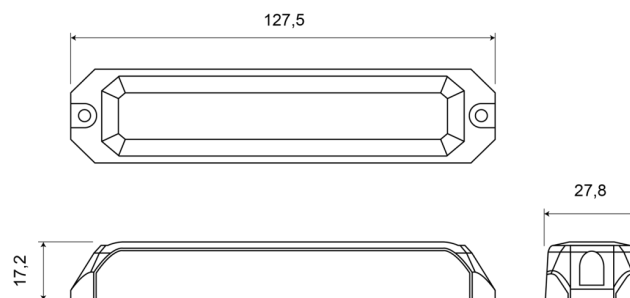

# LAMPEGGIATORI A LED

STARLED6-RO

Lampeggiatore a LED | 6 LEDs | 12-24V | rosso

EAN: 5414184690325

## Specifiche

Colore	Rosso	Lunghezza del cavo (m)	0,16 m
Colore della lente	Trasparente	Montaggio	Montaggio superficiale
Connessione	Estremità dei cavi aperte	Numero di LED	6
Da ordinare presso	1	Numero di sequenze di lampeggio	19
Dimensioni	127,50 mm x 27,80 mm x 17,20 mm	Peso (kg)	0,112 Kg
ECE R65 Classe 1	Si	Serie	STARLED
EMC	EMC R10	Sincronizzabile	Si
EMC R10	Si	Temperatura di esercizio	-30°C / +65°C
Fonte luminosa	LED	Tensione operativa	12V - 24V
Forma	Rettangolare/lungo/allungato		
Fornito con	Viti di montaggio, guarnizione, manuale		
Grado di protezione IP	IP67		