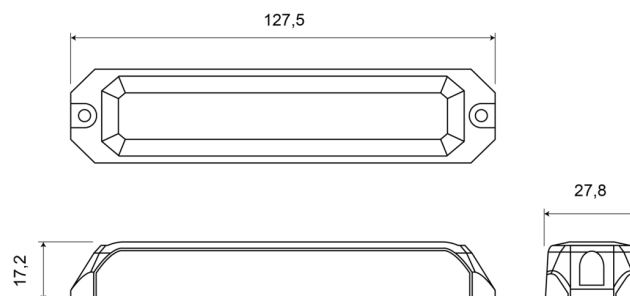

LAMPEGGIATORI A LED

STARLED6-RO

Lampeggiatore a LED | 6 LEDs | 12-24V | rosso

EAN: 5414184690325

Specifiche

Colore	Rosso	Fornito con	Viti di montaggio, guarnizione, manuale
Colore della lente	Trasparente	Grado di protezione IP	IP67
Connessione	Estremità dei cavi aperte	Lunghezza del cavo (m)	0,16 m
Da ordinare presso	1	Montaggio	Montaggio superficiale
Dimensioni	127,50 mm x 27,80 mm x 17,20 mm	Numero di LED	6
ECE R65 Classe 1	Sì	Numero di sequenze di lampeggio	19
EMC	EMC R10	Peso (kg)	0,112 Kg
EMC R10	Sì	Sincronizzabile	Sì
Fonte luminosa	LED	Temperatura di esercizio	-30°C / +65°C
Forma	Rettangolare/lungo/allungato	Tensione operativa	12V - 24V