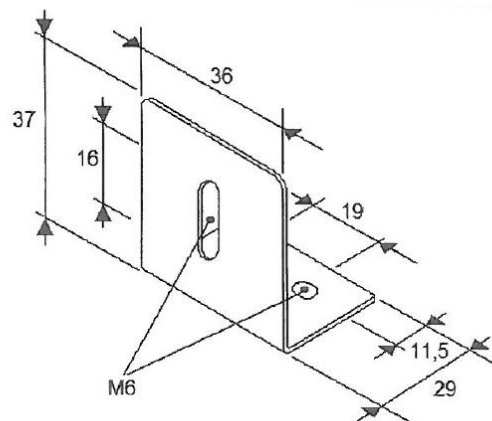

PIASTRE DI MONTAGGIO/GOMMA/PIASTRE DECORATIVE E DI COPERTURA

TRAFLED/SUP1

Staffa di montaggio per TRAFLED6-8-10

EAN: 5414184000889

Specifiche

Colore	Nero	Montaggio	Montaggio superficiale
Da ordinare presso	1	Particolarmente adatto per	TRAFLED6-8-10
Materiale	Acciaio, rivestito	Peso (kg)	0,044 Kg