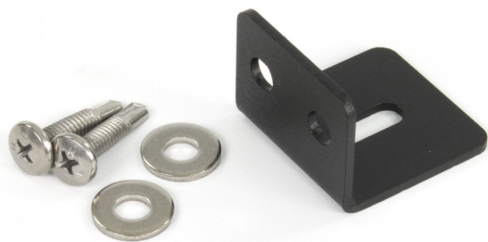

TRAFLED/SUP1

Staffa di montaggio per TRAFLED6-8-10

EAN: 5414184000889

Specifiche

Da ordinare presso	1
Materiale	Acciaio, rivestito
Montaggio	Montaggio superficiale
Particolarmente adatto per	TRAFLED6-8-10

Peso (kg)	0,044 Kg
-----------	----------