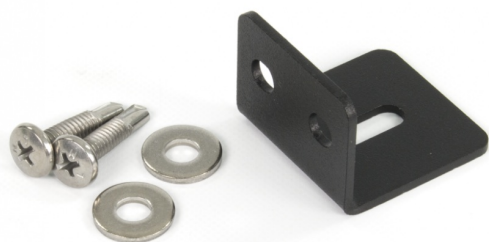

PIASTRE DI MONTAGGIO/GOMMA/PIASTRE DECORATIVE E DI COPERTURA

TRAFLED/SUP1

Staffa di montaggio per TRAFLED6-8-10

EAN: 5414184000889

Specifiche

Colore	Nero	Montaggio	Montaggio superficiale
Da ordinare presso	1	Particolarmente adatto per	TRAFLED6-8-10
Materiale	Acciaio, rivestito	Peso (kg)	0,044 Kg