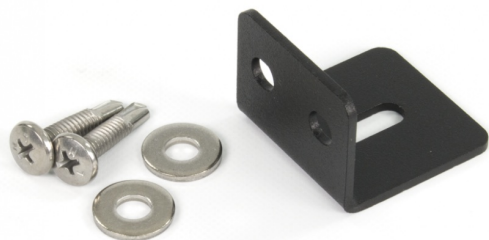

PIASTRE DI MONTAGGIO/GOMMA/PIASTRE DECORATIVE E DI COPERTURA

TRAFLED/SUP1

Staffa di montaggio per TRAFLED6-8-10

EAN: 5414184000889

Specifiche

Colore	Nero	Montaggio	Montaggio superficiale
Da ordinare presso	1	Particolarmente adatto per	TRAFLED6-8-10
Materiale	Acciaio, rivestito	Peso (kg)	0,044 Kg