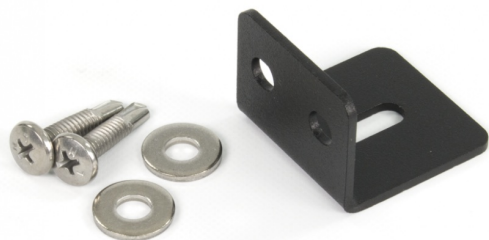

PIASTRE DI MONTAGGIO/GOMMA/PIASTRE DECORATIVE E DI COPERTURA

TRAFLED/SUP1

Staffa di montaggio per TRAFLED6-8-10

EAN: 5414184000889

Specifiche

| | | | |
|--------------------|--------------------|----------------------------|------------------------|
| Colore | Nero | Montaggio | Montaggio superficiale |
| Da ordinare presso | 1 | Particolarmente adatto per | TRAFLED6-8-10 |
| Materiale | Acciaio, rivestito | Peso (kg) | 0,044 Kg |