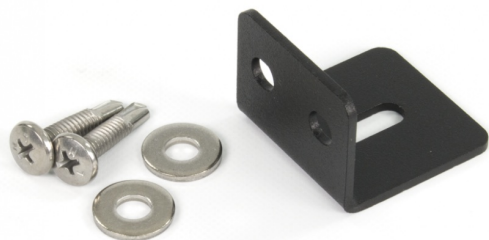

# PIASTRE DI MONTAGGIO/GOMMA/PIASTRE DECORATIVE E DI COPERTURA

TRAFLED/SUP1

Staffa di montaggio per TRAFLED6-8-10

EAN: 5414184000889

## Specifiche

|                            |                        |
|----------------------------|------------------------|
| Da ordinare presso         | 1                      |
| Materiale                  | Acciaio, rivestito     |
| Montaggio                  | Montaggio superficiale |
| Particolarmente adatto per | TRAFLED6-8-10          |