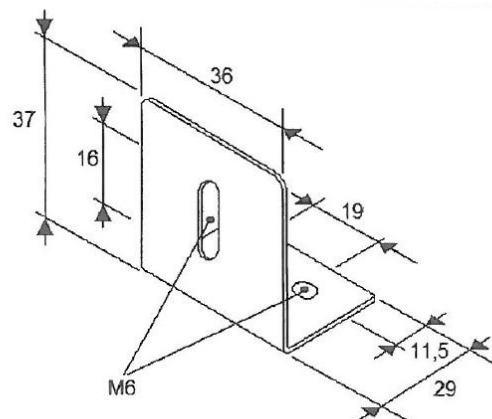

PIASTRE DI MONTAGGIO/GOMMA/PIASTRE DECORATIVE E DI COPERTURA

TRAFLED/SUP1

Staffa di montaggio per TRAFLED6-8-10

EAN: 5414184000889

Specifiche

Colore	Nero	Montaggio	Montaggio superficiale
Da ordinare presso	1	Particolarmente adatto per	TRAFLED6-8-10
Materiale	Acciaio, rivestito	Peso (kg)	0,044 Kg