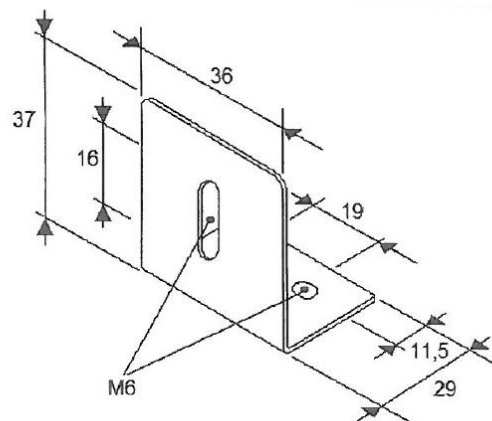

# PIASTRE DI MONTAGGIO/GOMMA/PIASTRE DECORATIVE E DI COPERTURA

TRAFLED/SUP1

Staffa di montaggio per TRAFLED6-8-10

EAN: 5414184000889

## Specifiche

|                            |                        |
|----------------------------|------------------------|
| Da ordinare presso         | 1                      |
| Materiale                  | Acciaio, rivestito     |
| Montaggio                  | Montaggio superficiale |
| Particolarmente adatto per | TRAFLED6-8-10          |

|           |          |
|-----------|----------|
| Peso (kg) | 0,044 Kg |
|-----------|----------|