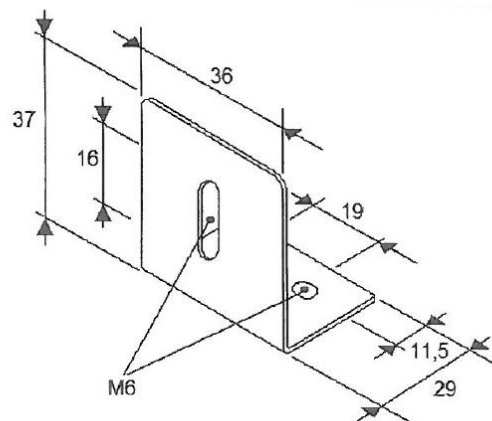

PIASTRE DI MONTAGGIO/GOMMA/PIASTRE DECORATIVE E DI COPERTURA

TRAFLED/SUP1

Staffa di montaggio per TRAFLED6-8-10

EAN: 5414184000889

Specifiche

| | | | |
|--------------------|--------------------|----------------------------|------------------------|
| Colore | Nero | Montaggio | Montaggio superficiale |
| Da ordinare presso | 1 | Particolarmente adatto per | TRAFLED6-8-10 |
| Materiale | Acciaio, rivestito | Peso (kg) | 0,044 Kg |