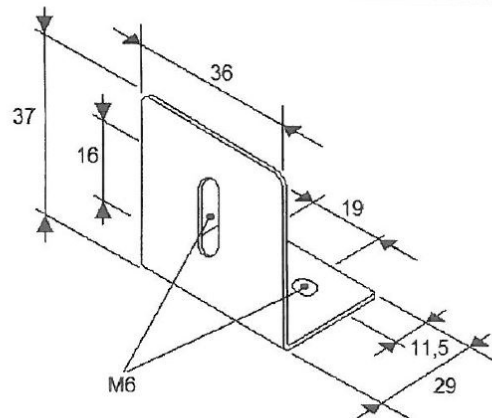

TRAFLED/SUP1

Staffa di montaggio per TRAFLED6-8-10

EAN: 5414184000889

Specifiche

Da ordinare presso	1
Materiale	Acciaio, rivestito
Montaggio	Montaggio superficiale
Particolarmente adatto per	TRAFLED6-8-10

Peso (kg)	0,044 Kg
-----------	----------