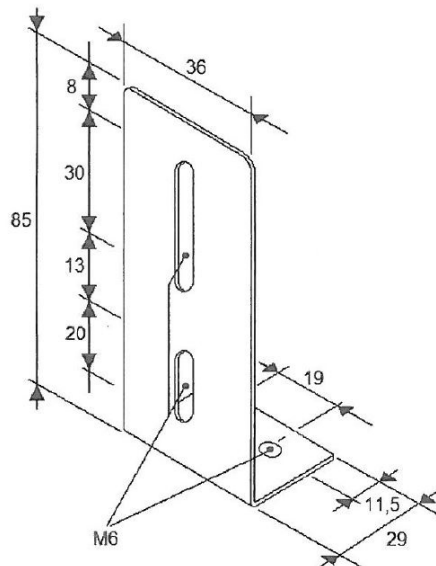

PIASTRE DI MONTAGGIO/GOMMA/PIASTRE DECORATIVE E DI COPERTURA

TRAFLED/SUP2

Staffa di montaggio per TRAFLED6-8-10

EAN: 5414184000896

Specifiche

Da ordinare presso	1
Materiale	Acciaio, rivestito
Montaggio	Montaggio superficiale
Particolarmente adatto per	TRAFLED6-8-10

Peso (kg)	0,070 Kg
-----------	----------