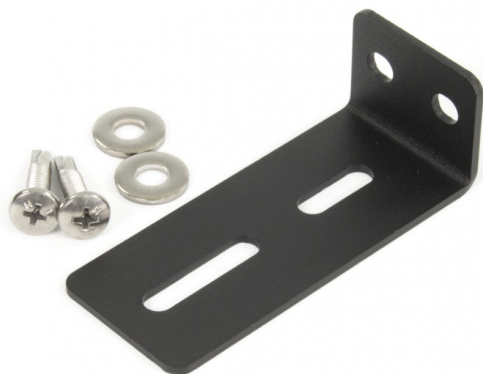

PIASTRE DI MONTAGGIO/GOMMA/PIASTRE DECORATIVE E DI COPERTURA

TRAFLED/SUP2

Staffa di montaggio per TRAFLED6-8-10

EAN: 5414184000896

Specifiche

Colore	Nero	Montaggio	Montaggio superficiale
Da ordinare presso	1	Particolarmente adatto per	TRAFLED6-8-10
Materiale	Acciaio, rivestito	Peso (kg)	0,070 Kg