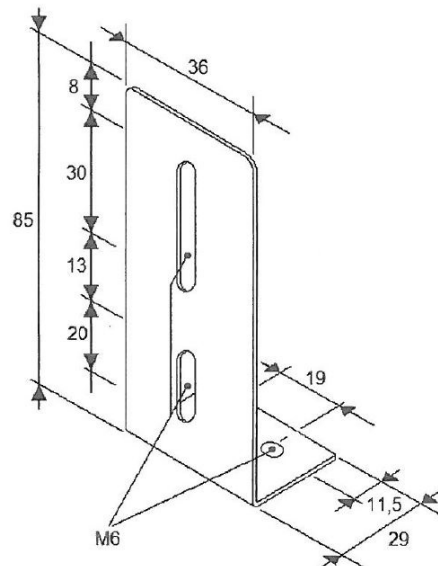

PIASTRE DI MONTAGGIO/GOMMA/PIASTRE DECORATIVE E DI COPERTURA

TRAFLED/SUP2

Staffa di montaggio per TRAFLED6-8-10

EAN: 5414184000896

Specifiche

Da ordinare presso	1
Materiale	Acciaio, rivestito
Montaggio	Montaggio superficiale
Particolarmente adatto per	TRAFLED6-8-10

Peso (kg)	0,070 Kg
-----------	----------