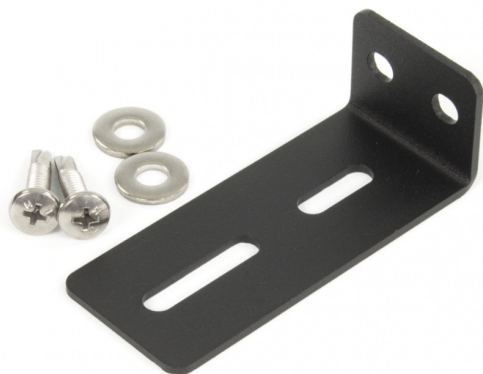

PIASTRE DI MONTAGGIO/GOMMA/PIASTRE DECORATIVE E DI COPERTURA

TRAFLED/SUP2

Staffa di montaggio per TRAFLED6-8-10

EAN: 5414184000896

Specifiche

Da ordinare presso	1
Materiale	Acciaio, rivestito
Montaggio	Montaggio superficiale
Particolarmente adatto per	TRAFLED6-8-10

Peso (kg)	0,070 Kg
-----------	----------