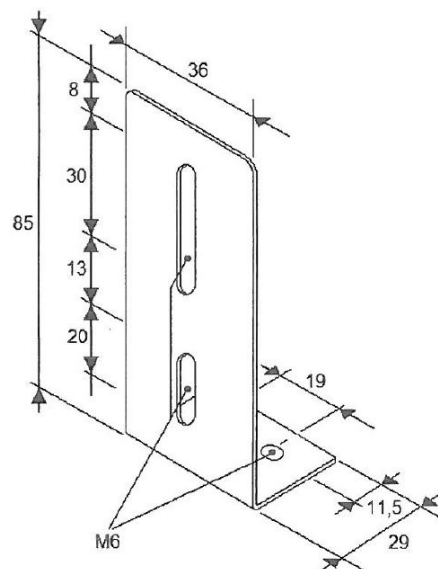

PIASTRE DI MONTAGGIO/GOMMA/PIASTRE DECORATIVE E DI COPERTURA

TRAFLED/SUP2

Staffa di montaggio per TRAFLED6-8-10

EAN: 5414184000896

Specifiche

Colore	Nero	Montaggio	Montaggio superficiale
Da ordinare presso	1	Particolarmente adatto per	TRAFLED6-8-10
Materiale	Acciaio, rivestito	Peso (kg)	0,070 Kg