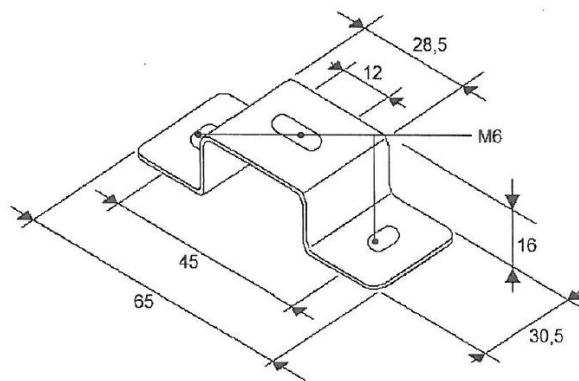

PIASTRE DI MONTAGGIO/GOMMA/PIASTRE DECORATIVE E DI COPERTURA

TRAFLED/SUP3

Staffa di montaggio per TRAFLED6-8-10

EAN: 5414184000902

Specifiche

Da ordinare presso	1
Materiale	Acciaio, rivestito
Montaggio	Montaggio superficiale
Particolarmente adatto per	TRAFLED6-8-10

Peso (kg)	0,051 Kg
-----------	----------