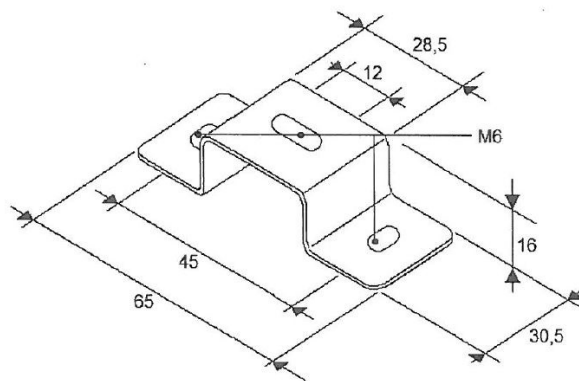

# PIASTRE DI MONTAGGIO/GOMMA/PIASTRE DECORATIVE E DI COPERTURA

TRAFLED/SUP3

Staffa di montaggio per TRAFLED6-8-10

EAN: 5414184000902

## Specifiche

Da ordinare presso	1
Materiale	Acciaio, rivestito
Montaggio	Montaggio superficiale
Particolarmente adatto per	TRAFLED6-8-10

Peso (kg)	0,051 Kg
-----------	----------