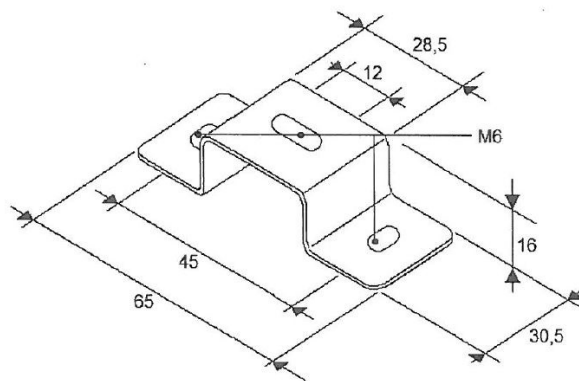

PIASTRE DI MONTAGGIO/GOMMA/PIASTRE DECORATIVE E DI COPERTURA

TRAFLED/SUP3

Staffa di montaggio per TRAFLED6-8-10

EAN: 5414184000902

Specifiche

Colore	Nero	Montaggio	Montaggio superficiale
Da ordinare presso	1	Particolarmente adatto per	TRAFLED6-8-10
Materiale	Acciaio, rivestito	Peso (kg)	0,051 Kg