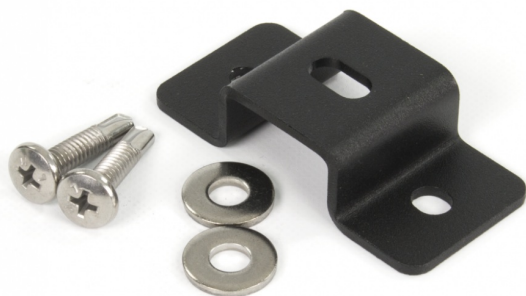

PIASTRE DI MONTAGGIO/GOMMA/PIASTRE DECORATIVE E DI COPERTURA

TRAFLED/SUP3

Staffa di montaggio per TRAFLED6-8-10

EAN: 5414184000902

Specifiche

Da ordinare presso	1
Materiale	Acciaio, rivestito
Montaggio	Montaggio superficiale
Particolarmente adatto per	TRAFLED6-8-10

Peso (kg)	0,051 Kg
-----------	----------