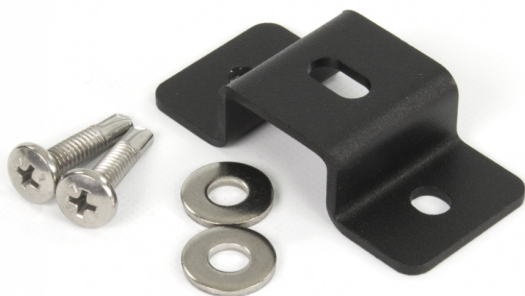

PIASTRE DI MONTAGGIO/GOMMA/PIASTRE DECORATIVE E DI COPERTURA

TRAFLED/SUP3

Staffa di montaggio per TRAFLED6-8-10

EAN: 5414184000902

Specifiche

Da ordinare presso	1
Materiale	Acciaio, rivestito
Montaggio	Montaggio superficiale
Particolarmente adatto per	TRAFLED6-8-10

Peso (kg)	0,051 Kg
-----------	----------