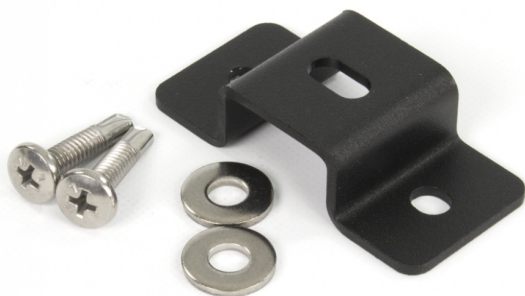

# PIASTRE DI MONTAGGIO/GOMMA/PIASTRE DECORATIVE E DI COPERTURA

TRAFLED/SUP3

Staffa di montaggio per TRAFLED6-8-10

EAN: 5414184000902

## Specifiche

Da ordinare presso	1
Materiale	Acciaio, rivestito
Montaggio	Montaggio superficiale
Particolarmente adatto per	TRAFLED6-8-10

Peso (kg)	0,051 Kg
-----------	----------