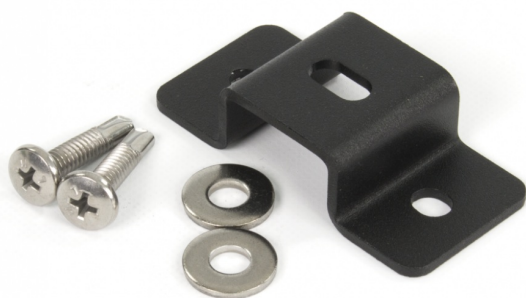

PIASTRE DI MONTAGGIO/GOMMA/PIASTRE DECORATIVE E DI COPERTURA

TRAFLED/SUP3

Staffa di montaggio per TRAFLED6-8-10

EAN: 5414184000902

Specifiche

Colore	Nero	Montaggio	Montaggio superficiale
Da ordinare presso	1	Particolarmente adatto per	TRAFLED6-8-10
Materiale	Acciaio, rivestito	Peso (kg)	0,051 Kg