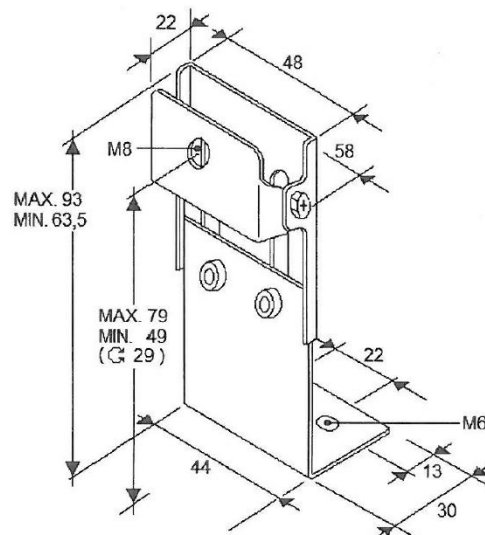

PIASTRE DI MONTAGGIO/GOMMA/PIASTRE DECORATIVE E DI COPERTURA

TRAFLED/SUP4

Staffa di montaggio per TRAFLED6-8-10

EAN: 5414184000919

Specifiche

Colore	Nero	Montaggio	Montaggio superficiale
Da ordinare presso	1	Particolarmente adatto per	TRAFLED6-8-10
Materiale	Acciaio, rivestito	Peso (kg)	0,140 Kg