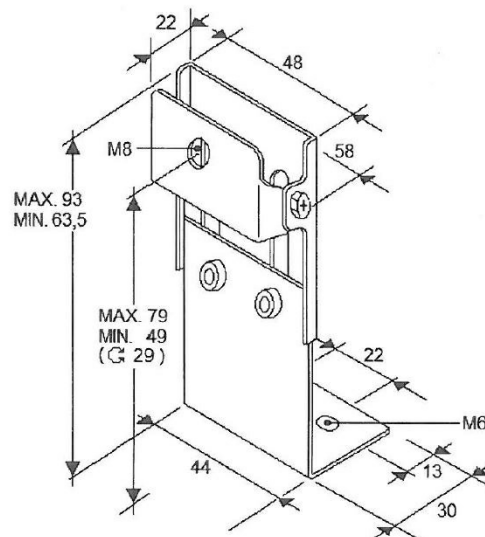

# PIASTRE DI MONTAGGIO/GOMMA/PIASTRE DECORATIVE E DI COPERTURA

TRAFLED/SUP4

Staffa di montaggio per TRAFLED6-8-10

EAN: 5414184000919

## Specifiche

Colore	Nero	Montaggio	Montaggio superficiale
Da ordinare presso	1	Particolarmente adatto per	TRAFLED6-8-10
Materiale	Acciaio, rivestito	Peso (kg)	0,140 Kg