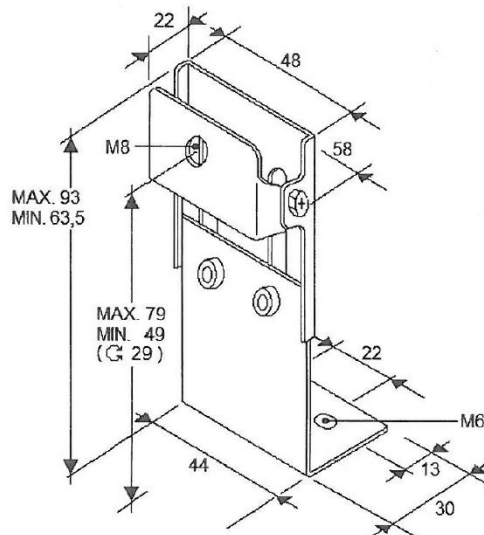

# PIASTRE DI MONTAGGIO/GOMMA/PIASTRE DECORATIVE E DI COPERTURA

TRAFLED/SUP4

Staffa di montaggio per TRAFLED6-8-10

EAN: 5414184000919

## Specifiche

Da ordinare presso	1	Peso (kg)	0,140 Kg
Materiale	Acciaio, rivestito		
Montaggio	Montaggio superficiale		
Particolarmente adatto per	TRAFLED6-8-10		