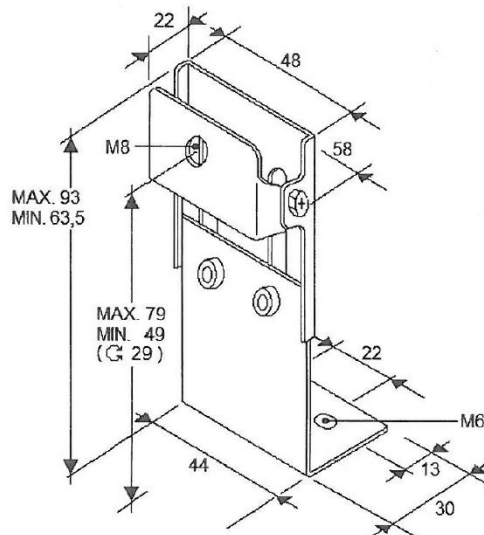

PIASTRE DI MONTAGGIO/GOMMA/PIASTRE DECORATIVE E DI COPERTURA

TRAFLED/SUP4

Staffa di montaggio per TRAFLED6-8-10

EAN: 5414184000919

Specifiche

Da ordinare presso	1	Peso (kg)	0,140 Kg
Materiale	Acciaio, rivestito		
Montaggio	Montaggio superficiale		
Particolarmente adatto per	TRAFLED6-8-10		