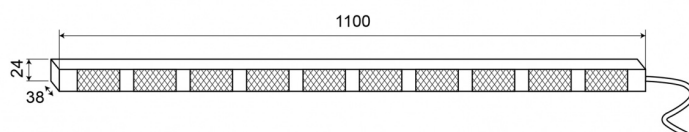

# CONSULENTI DEL TRAFFICO A LED

TRAFLED10#0

Consulente del traffico a LED | 10 moduli | 12-24V |  
ambra

EAN: 5414184001848

## Specifiche

Colore	Ambra	Lunghezza del cavo (m)	15 m
Colore della lente	Trasparente	Montaggio	Montaggio superficiale
Connessione	Estremità dei cavi aperte	Numero di LED	10x3
Da ordinare presso	1	Numero di moduli	10
Dimensioni	1100 mm x 38 mm x 24 mm	Numero di sequenze di lampeggio	20 avviso + 11 freccia
EMC	EMC R10	Peso (kg)	3,150 Kg
EMC R10	SI	Temperatura di esercizio	-30°C / +65°C
Fonte luminosa	LED	Tensione operativa	12V - 24V
Fornito con	Staffe di montaggio universali, cavi, manuale	Watt	30,10 Watt
Grado di protezione IP	IP67		