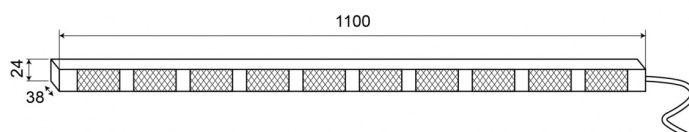

CONSULENTI DEL TRAFFICO A LED

TRAFLED10#0

Consulente del traffico a LED | 10 moduli | 12-24V |
ambra

EAN: 5414184001848

Specifiche

Colore	Ambra	Lunghezza del cavo (m)	15 m
Colore della lente	Trasparente	Montaggio	Montaggio superficiale
Connessione	Estremità dei cavi aperte	Numero di LED	10x3
Da ordinare presso	1	Numero di moduli	10
Dimensioni	1100 mm x 38 mm x 24 mm	Numero di sequenze di lampeggio	20 avviso + 11 freccia
EMC	EMC R10	Peso (kg)	3,150 Kg
EMC R10	SI	Temperatura di esercizio	-30°C / +65°C
Fonte luminosa	LED	Tensione operativa	12V - 24V
Fornito con	Staffe di montaggio universali, cavi, manuale	Watt	30,10 Watt
Grado di protezione IP	IP67		