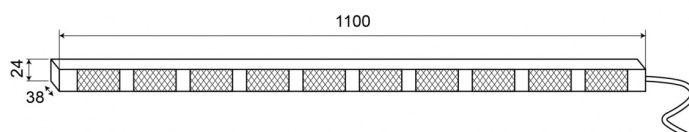

CONSULENTI DEL TRAFFICO A LED

TRAFLED10-OB

Consulente del traffico a LED | 10 moduli | 12-24V |
ambra/blue

EAN: 5414184001763

Specifiche

Caratteristiche	Con punte di avvertimento blu
Colore	Ambra/blu
Colore della lente	Trasparente
Con punte di avvertimento	Blu
Connessione	Estremità dei cavi aperte
Da ordinare presso	1
Dimensioni	1100 mm x 38 mm x 24 mm
EMC	EMC R10
EMC R10	Si
Fonte luminosa	LED
Fornito con	Scatola di controllo, staffe di montaggio universali, cavi, manuale
Grado di protezione IP	IP67

Lunghezza del cavo (m)	15 m
Montaggio	Montaggio superficiale
Numero di LED	10x3
Numero di moduli	10
Numero di sequenze di lampeggio	20 avviso + 11 freccia
Peso (kg)	3,150 Kg
Temperatura di esercizio	-30°C / +65°C
Tensione operativa	12V - 24V
Watt	30,10 Watt