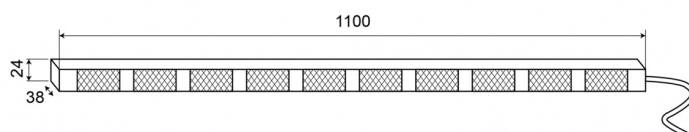

CONSULENTI DEL TRAFFICO A LED

TRAFLED10-OB

Consulente del traffico a LED | 10 moduli | 12-24V |
ambra/blue

EAN: 5414184001763

Specifiche

Caratteristiche	Con punte di avvertimento blu
Colore	Ambra/blu
Colore della lente	Trasparente
Con punte di avvertimento	Blu
Connessione	Estremità dei cavi aperte
Da ordinare presso	1
Dimensioni	1100 mm x 38 mm x 24 mm
EMC	EMC R10
EMC R10	Sì
Fonte luminosa	LED
Fornito con	Scatola di controllo, staffe di montaggio universali, cavi, manuale
Grado di protezione IP	IP67

Lunghezza del cavo (m)	15 m
Montaggio	Montaggio superficiale
Numero di LED	10x3
Numero di moduli	10
Numero di sequenze di lampeggio	20 avviso + 11 freccia
Peso (kg)	3,150 Kg
Temperatura di esercizio	-30°C / +65°C
Tensione operativa	12V - 24V
Watt	30,10 Watt