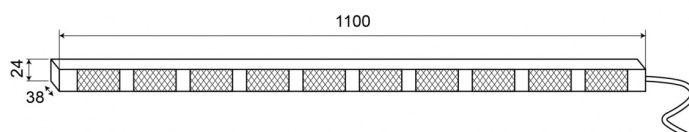

# CONSULENTI DEL TRAFFICO A LED

TRAFLED10-OB

Consulente del traffico a LED | 10 moduli | 12-24V |  
ambra/blue

EAN: 5414184001763

## Specifiche

Caratteristiche	Con punte di avvertimento blu
Colore	Ambra/blu
Colore della lente	Trasparente
Con punte di avvertimento	Blu
Connessione	Estremità dei cavi aperte
Da ordinare presso	1
Dimensioni	1100 mm x 38 mm x 24 mm
EMC	EMC R10
EMC R10	Sì
Fonte luminosa	LED
Fornito con	Scatola di controllo, staffe di montaggio universali, cavi, manuale
Grado di protezione IP	IP67

Lunghezza del cavo (m)	15 m
Montaggio	Montaggio superficiale
Numero di LED	10x3
Numero di moduli	10
Numero di sequenze di lampeggio	20 avviso + 11 freccia
Peso (kg)	3,150 Kg
Temperatura di esercizio	-30°C / +65°C
Tensione operativa	12V - 24V
Watt	30,10 Watt