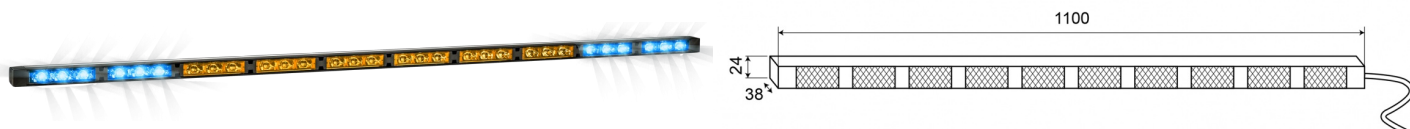

# CONSULENTI DEL TRAFFICO A LED

TRAFLED10-0BB

Consulente del traffico a LED | 10 moduli | 12-24V |  
ambra/blue

EAN: 5414184001770

## Specifiche

Caratteristiche	Con 2+2 punte di avvertimento blu	Lunghezza del cavo (m)	15 m
Colore	Ambra/blu	Montaggio	Montaggio superficiale
Colore della lente	Trasparente	Numero di LED	10x3
Con punte di avvertimento	Blu	Numero di moduli	10
Connessione	Estremità dei cavi aperte	Numero di sequenze di lampeggio	20 avviso + 11 freccia
Da ordinare presso	1	Peso (kg)	3,150 Kg
Dimensioni	1100 mm x 38 mm x 24 mm	Temperatura di esercizio	-30°C / +65°C
EMC	EMC R10	Tensione operativa	12V - 24V
EMC R10	Si	Watt	30,10 Watt
Fonte luminosa	LED		
Fornito con	Scatola di controllo, staffe di montaggio universali, cavi, manuale		
Grado di protezione IP	IP67		