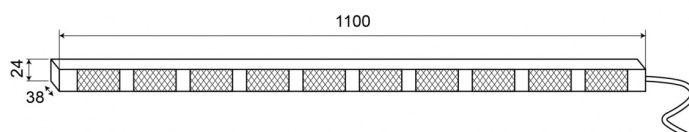

# CONSULENTI DEL TRAFFICO A LED

TRAFLED10-00

Consulente del traffico a LED | 10 moduli | 12-24V |  
ambra/ambra

EAN: 5414184001800

## Specifiche

Caratteristiche	Con punte di avvertimento ambra
Colore	Ambra/Ambra
Colore della lente	Trasparente
Connessione	Estremità dei cavi aperte
Da ordinare presso	1
Dimensioni	1100 mm x 38 mm x 24 mm
EMC R10	Si
Fonte luminosa	LED
Fornito con	Scatola di controllo, staffe di montaggio universali, cavi, manuale
Grado di protezione IP	IP67

Lunghezza del cavo (m)	15 m
Montaggio	Montaggio superficiale
Numero di LED	10x3
Numero di moduli	10
Numero di sequenze di lampeggio	20 avviso + 11 freccia
Peso (kg)	3,150 Kg
Temperatura di esercizio	-30°C / +65°C
Tensione operativa	12V - 24V
Watt	30,10 Watt