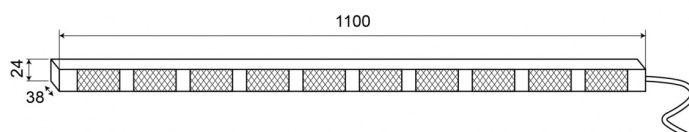

CONSULENTI DEL TRAFFICO A LED

TRAFLED10-00

Consulente del traffico a LED | 10 moduli | 12-24V |
ambra/ambra

EAN: 5414184001800

Specifiche

Caratteristiche	Con punte di avvertimento ambra
Colore	Ambra/Ambra
Colore della lente	Trasparente
Connessione	Estremità dei cavi aperte
Da ordinare presso	1
Dimensioni	1100 mm x 38 mm x 24 mm
EMC R10	Si
Fonte luminosa	LED
Fornito con	Scatola di controllo, staffe di montaggio universali, cavi, manuale
Grado di protezione IP	IP67

Lunghezza del cavo (m)	15 m
Montaggio	Montaggio superficiale
Numero di LED	10x3
Numero di moduli	10
Numero di sequenze di lampeggio	20 avviso + 11 freccia
Peso (kg)	3,150 Kg
Temperatura di esercizio	-30°C / +65°C
Tensione operativa	12V - 24V
Watt	30,10 Watt